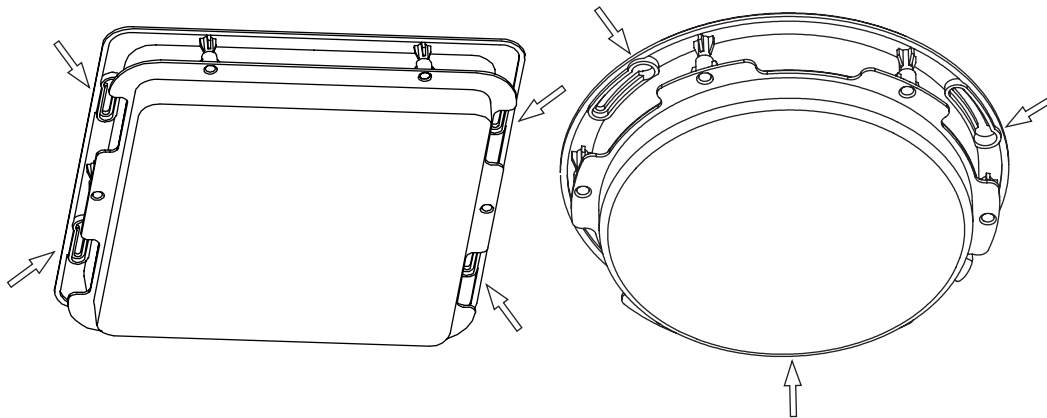

BRUKSANVISNING INSTRUCTION MANUAL MYRA LED

namron

220-240V~ 50/60Hz LED IP54

LED effekt: 15W
Spennning: 220-240V~ 50/60Hz
Lysstyrke: 1380lm
Fargetemperatur: 3000K
Tetthetsgrad: IP54
Materiale: Polykarbonat
Dimbar: Nei
Levetid: 25.000t L90 B10

LED power: 15W
Voltage: 220-240V~ 50/60Hz
Lumen: 1380lm
Color temperature: 3000K
IP rating: IP54
Material: Polyester
Dimmable: No
Life time: 25,000h L90 B10

MONTERING/MOUNTING

MÅL / MEASURES

3306776 / 3306777