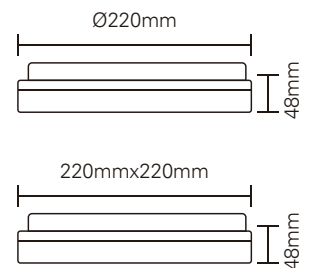

BRUKSANVISNING INSTRUCTION MANUAL MYRA LED

namron

220-240V~ 50/60Hz LED IP54

LED effekt: 15W
Spennning: 220-240V~ 50/60Hz
Lysstyrke: 1380lm
Fargetemperatur: 3000K
Tetthetsgrad: IP54
Materiale: Polykarbonat
Dimbar: Nei
Levetid: 25.000t L90 B10

LED power: 15W
Voltage: 220-240V~ 50/60Hz
Lumen: 1380lm
Color temperature: 3000K
IP rating: IP54
Material: Polyester
Dimmable: No
Life time: 25,000h L90 B10

MONTERING/MOUNTING

MÅL / MEASURES

3306776 / 3306777