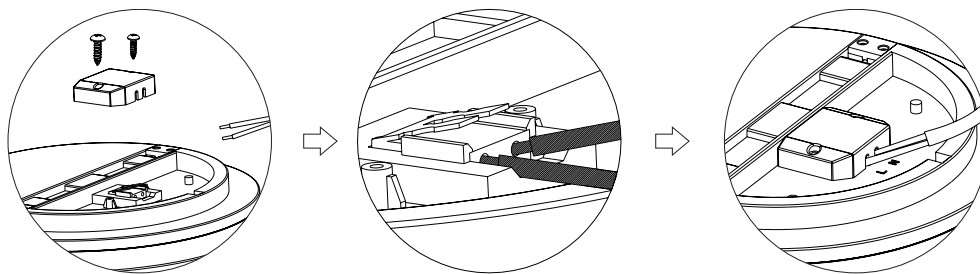

LED power: 15W
Voltage: 220-240V~ 50/60Hz
Lumen: 1380lm
Color temperature: 3000K
IP rating: IP54
Material: Polyester
Dimmable: No
Life time: 25,000h L90 B10

MONTERING/MOUNTING

MÅL / MEASURES

3306776 / 3306777

TILKOBLING/CONNECTION

NO: Koble strømkilden inn i "N", "L" i henhold til diagram 1.

EN: Connect the power source into the "N", "L" according to the diagram 1.

1.

TIL INFORMASJON

1. Skal installeres av autorisert el-installerør.