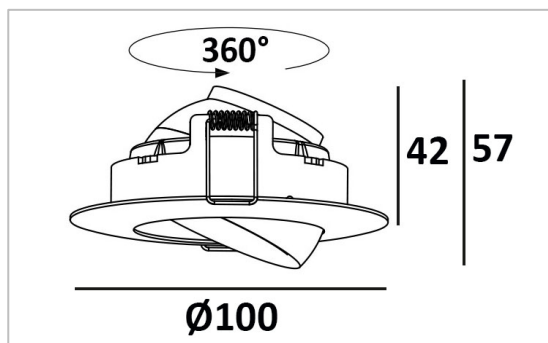

El nr	32 475 00
EAN	7071007164852

Lysteknikk

Type lyskilde	COB LED
Spenning	230VAC 50/60Hz
Watt	5,25W
Systemeffekt (W)	6,5W
Effektiv lysstrøm (lm)	605 lm
Effekt	93lm/W
Fargetemperatur	2700K
Fargegjengivelse (CRI)	Ra>80
MacAdams faktor	SDCM<3
Levetid	62000 L80
Lysspredning	60°

Dimensjoner (mm)

Høyde (H)	42 mm
Diameter (D)	Ø100 mm
Innfellingsdiameter	Ø83-86 mm
Vekt	0,28 kgs

Energi og godkjenning

Energiklasse	E
Godkjenning	CE
Safety standard	EN 61347-2-13:2014+AMD1:2017, EN 6134701:2015
EMC standard	EN 55015:2013+A1:2015, EN 61547:2009, EN 61000-3-2:2014, EN 61000-3-3:2013

Forpakning

Eske dimensjon	125x125x75mm
Eske Vekt	0,29 kgs
Kartong Dimensjon	520x395x250 mm
Antall/Kartong	36 stk
Kartong Vekt	12,6 kgs