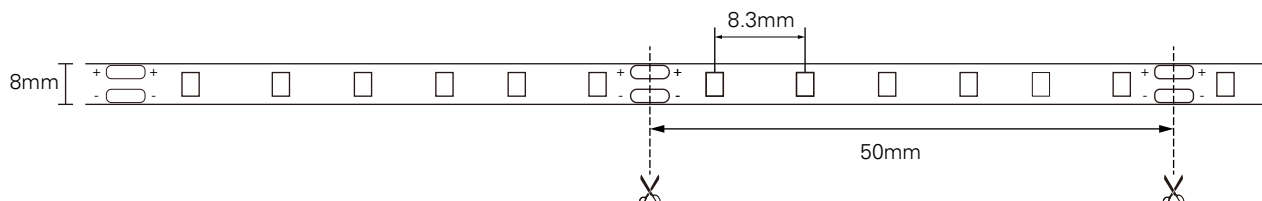

LED STRIP 24V 5m 2700K IP20

namron

Art nr.: 3234680

Spenning:	24V	Voltage:	24V
Effekt:	13,96W/m	Power:	13.96W/m
Antall LED pr meter:	140	Total LED per meter:	140
Lysstyrke:	1570lm/m	Lumen:	1570lm/m
Tetthetsgrad:	IP20	IP:	IP20
CRI:	80	CRI:	80
Fargetemperatur:	2700K	Color temperature:	2700K
Lysspredning:	120°	Beam angle:	120°
Kuttlengde:	50mm	Cut length:	50mm
Maks. lengde:	7m	Max. length:	7m
Dimbar:	Ja	Dimmable:	Yes
Levetid:	50.000timer L80	Lifetime:	50.000timer L80

LED Strip 24V 5m / LED Strip 24V 5m

Art nr.: 3234680

Tilbehør inkludert i pakken, kan også kjøpe separat. / Accessory include in the package, may purchase separately also.

Art nr.: 3234679

2stk Ekstra hurtigtilkoblinger med 30cm kabel /
2pcs Strip to wire connector with 30cm cable

2stk Hurtigskjøter / 2pcs Fast connector

2stk Hurtigskjøter med 15cm kabel /
2pcs Strip to strip connector with 15cm cable