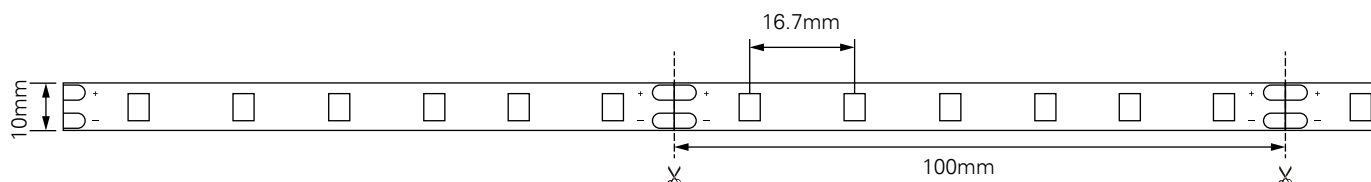

LED STRIP 24V 20m 2700K IP20

namron

Art nr.: 3222241

Spenning:	24V	Voltage:	24V
Effekt:	4,38W/m	Power:	4.38W/m
Antall LED pr meter:	60	Total LED per meter:	60
Lysstyrke:	392lm/m	Lumen:	392lm/m
Tetthetsgrad:	IP20	IP:	IP20
CRI:	90	CRI:	90
Fargetemperatur:	2700K	Color temperature:	2700K
Lysspredning:	120°	Beam angle:	120°
Kuttlengde:	100mm	Cut length:	100mm
Maks. lengde:	25m	Max. length:	25m
Dimbar:	Ja	Dimmable:	Yes
Levetid:	50.000timer L80	Lifetime:	50,000hours L80

LED Strip 24V 20m /LED Strip 24V 20m

Art nr.: 3222241