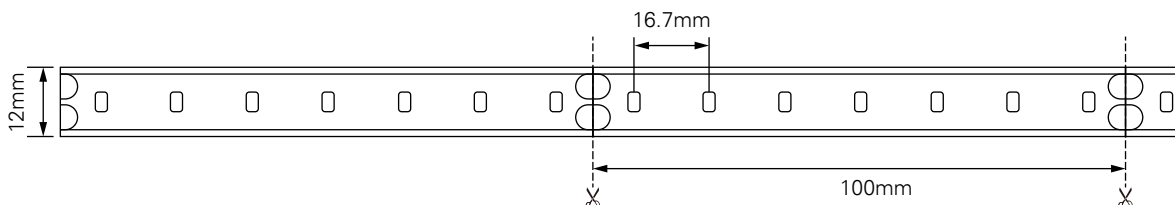

LED STRIP 24V 20m 2700K IP67

namron

Art nr.: 3222242

Spenning:	24V	Voltage:	24V
Effekt:	4,38W/m	Power:	4.38W/m
Antall LED pr meter:	60	Total LED per meter:	60
Lysstyrke:	436lm/m	Lumen:	436lm/m
Tetthetsgrad:	IP67	IP:	IP67
CRI:	80	CRI:	80
Fargetemperatur:	2700K	Color temperature:	2700K
Lysspredning:	120°	Beam angle:	120°
Kuttlengde:	100mm	Cut length:	100mm
Maks. lengde:	25m	Max. length:	25m
Dimbar:	Ja	Dimmable:	Yes
Levetid:	50.000timer L80	Lifetime:	50,000hours L80

LED Strip 24V 20m /LED Strip 24V 20m

Art nr.: 3222242

Tilbehør inkludert i pakken, kan også kjøpe separat. / Accessory include in the package, may purchase separately also.

Art nr.: 3222238

2stk Ekstra hurtigtilkoblinger med 30cm kabel /
2pcs Strip to wire connector with 30cm cable

2stk Hurtigskjøter med 15cm kabel/
2pcs Strip to strip with wire connector with 15cm cable

2stk Hurtigskjøter / 2pcs Fast connector

4stk Endelokk / 4pcs End cap

1stk Silikon lim / 1pcs Silicon glue

40stk Monteringsklemmer / 40pcs mounting clips

4stk Frontlokk / 4pcs Front cap