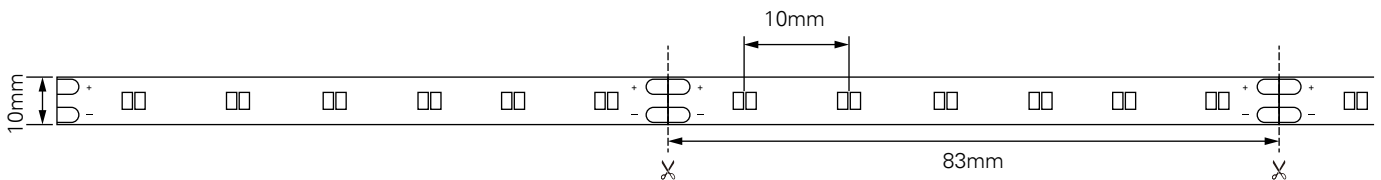

LED STRIP 24V 5m WARMDIM 1800-3000K

namron

Art nr.: 3222240

Spenning:	24V	Voltage:	24V
Effekt:	9,16W/m	Power:	9.16 W/m
Antall LED pr meter:	120	Total LED per meter:	120
Lysstyrke:	720lm/m	Lumen:	720lm/m
Tetthetsgrad:	IP20	IP:	IP20
CRI:	90	CRI:	90
Fargetemperatur:	1800-3000K	Color temperature:	1800-3000K
Lysspredning:	120°	Beam angle:	120°
Kuttlengde:	83mm	Cut length:	83mm
Maks. lengde:	5m	Max. length:	5m
Dimbar:	Ja	Dimmable:	Yes
Levetid:	50.000 timer L80	Lifetime:	50,000 hours L80

LED Strip 24V 5m warmdim / LED Strip 24V 5m warmdim

Art nr.: 3222240

Tilbehør inkludert i pakken, kan også kjøpe separat. / Accessory include in the package, may purchase separately also.

Art nr.: 3222239

2 stk Ekstra hurtigtilkoblinger med 30cm kabel /
2pcs Strip to wire connector with 30cm cable