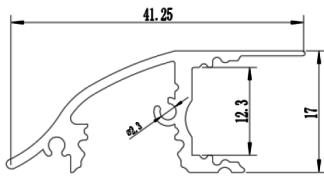

3220213

***3234680/3234681/3234682/3222240/ 3222241/3222242**

Aluminiumsprofil vegg 2m 4217/ Aluminium profile wall 2m 4217
Inkludert 2stk endlokk/ Include 2pcs end cap