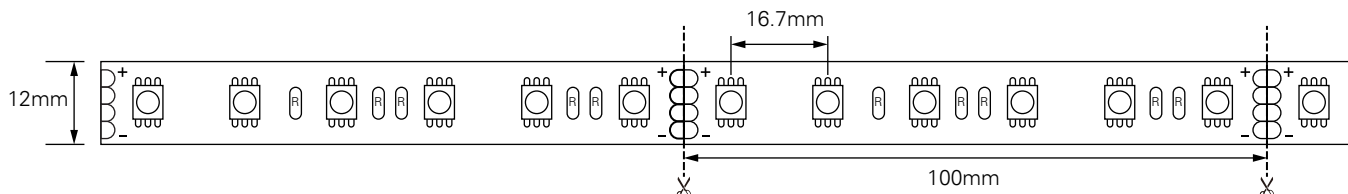

LED STRIP 24V 5m RGBW IP20

namron

Art nr.: 3234681

Spenning:	24V	Voltage:	24V
Effekt:	16,32 W/m	Power:	16.32 W/m
Antall LED pr meter:	60	Total LED per meter:	60
Lysstyrke:	570lm/m	Lumen:	570lm/m
Tetthetsgrad:	IP20	IP:	IP20
CRI:	80	CRI:	80
Fargetemperatur:	RGBW	Color temperature:	RGBW
Lysspredning:	120°	Beam angle:	120°
Kuttlengde:	100mm	Cut length:	100mm
Maks. lengde:	6m	Max. length:	6m
Levetid:	50.000timer L80	Lifetime:	50,000hours L80

LED Strip 24V 5m / LED Strip 24V 5m

Art nr.: 3234681