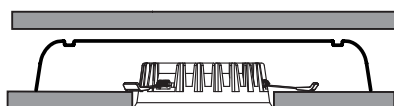

Inkludert dimbar driver med 3m kabel og støpsel /
Included dimmable driver with 3m cable and plug

MÅL / MEASURES

Cut out: Ø135-165mm

Cut out: Ø150-175mm

Cut out: Ø195-215mm

Minimumsavstand til brennbart materiale i armaturens stråleretning. /
Minimum distance to flammable material in the beam direction