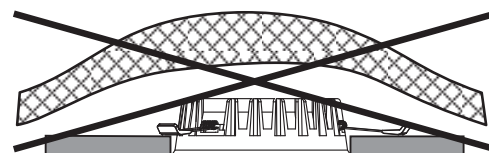

Inkludert dimbar driver med 3m kabel og støpsel /
Included dimmable driver with 3m cable and plug

MÅL / MEASURES

Cut out: Ø135-165mm

Cut out: Ø150-175mm

Cut out: Ø195-215mm

Minimumsavstand til brennbart materiale i armaturens stråleretning. /
Minimum distance to flammable material in the beam direction