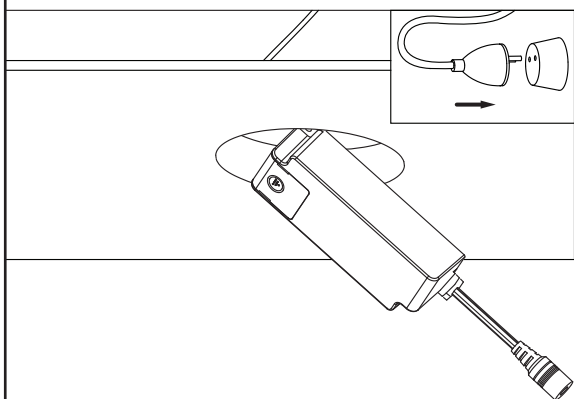

Inkludert dimbar driver med 3m kabel og støpsel /
Included dimmable driver with 3m cable and plug

MÅL / MEASURES

Cut out: Ø135-165mm

Cut out: Ø150-175mm

Cut out: Ø195-215mm

Minimumsavstand til brennbart materiale i armaturens stråleretning. /
Minimum distance to flammable material in the beam direction