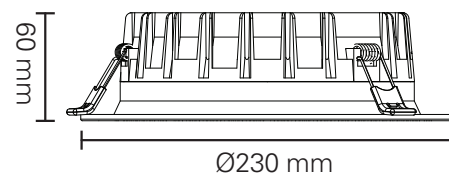

Inkludert dimbar driver med 3m kabel og støpsel /
Included dimmable driver with 3m cable and plug

MÅL / MEASURES

Cut out: Ø135-165mm

Cut out: Ø150-175mm

Cut out: Ø195-215mm

Minimumsavstand til brennbart materiale i armaturens stråleretning. /
Minimum distance to flammable material in the beam direction