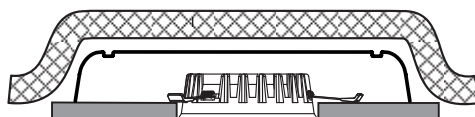

Inkludert dimbar driver med 3m kabel og støpsel /
Included dimmable driver with 3m cable and plug

MÅL / MEASURES

Cut out: Ø135-165mm

Cut out: Ø150-175mm

Cut out: Ø195-215mm

Minimumsavstand til brennbart materiale i armaturens stråleretning. /
Minimum distance to flammable material in the beam direction