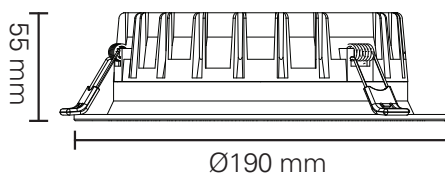

Inkludert dimbar driver med 3m kabel og støpsel /
Included dimmable driver with 3m cable and plug

MÅL / MEASURES

Cut out: Ø135-165mm

Cut out: Ø150-175mm

Cut out: Ø195-215mm

Minimumsavstand til brennbart materiale i armaturens stråleretning. /
Minimum distance to flammable material in the beam direction