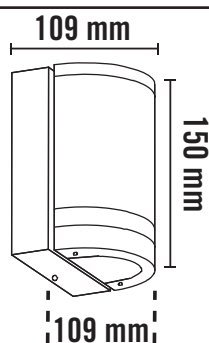

<p>NO: Parallelforbindelse mulig EN: Parallel arranging possible</p>			<p>1</p>
<p>2</p>	<p>3</p>	<p>4</p>	<p>5</p>
<p>6</p>	<p>7</p> <p>L Brown N Blue Green/yellow</p>	<p>8</p>	<p>9</p>

MÅL / MEASURES

NO: Minimumsavstand til brennbart materiale i armaturens stråleretning. /
EN: Minimum distance to flammable material in the beam direction.

NO: Må installeres av autorisert el-installatør.
EN: Installation must be performed by a qualified electrician.