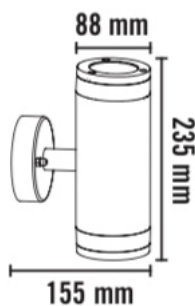

Soto vegglampe

Dato: 07.01.19

El-nr	EAN	Produkt	Farge
3234666	7070990325615	Soto vegglampe dobbel	Hvit
3234667	7070990325622	Soto vegglampe dobbel	Sort
3234668	7070990325639	Soto vegglampe enkel	Hvit
3234669	7070990325646	Soto vegglampe enkel	Sort

Teknisk beskrivelse

Sokkel:	GU10
Effekt:	Max LED 1X6W / 2X6W, HALOGEN 1x28W / 2x28W
Spenning:	230V
Isolasjonsklasse:	Klasse I
Kapslingsklasse:	IP44
Lyskilde:	Ikke inkludert
Materiale:	Aluminium og PCA
Vedlikehold:	Rengjøres med en fuktig klut

CE  **IP44** 