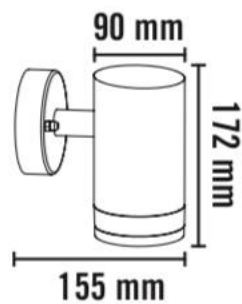

Soto vegglampe

Dato: 07.01.19

El-nr	EAN	Produkt	Farge
3234666	7070990325615	Soto vegglampe dobbel	Hvit
3234667	7070990325622	Soto vegglampe dobbel	Sort
3234668	7070990325639	Soto vegglampe enkel	Hvit
3234669	7070990325646	Soto vegglampe enkel	Sort

Teknisk beskrivelse

Sokkel:	GU10
Effekt:	Max LED 1X6W / 2X6W, HALOGEN 1x28W / 2x28W
Spenning:	230V
Isolasjonsklasse:	Klasse I
Kapslingsklasse:	IP44
Lyskilde:	Ikke inkludert
Materiale:	Aluminium og PCA
Vedlikehold:	Rengjøres med en fuktig klut

CE  **IP44** 