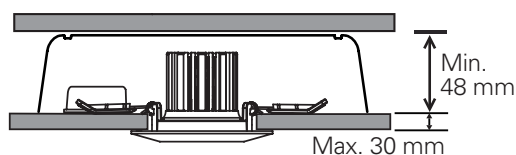

IP20

MÅL / MEASURES

Minimumsavstand til brennbart materiale i armaturens stråleretning. /
Minimum distance to flammable material in the beam direction

Må installeres av registrert elektroforetak.
Must be installed by registered electrical company.