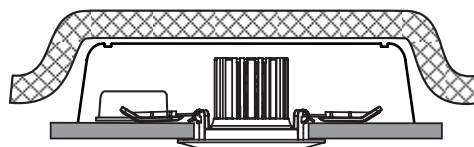

ALTEA TILT WARMDIM

220-240V/AC ~ 50/60Hz 8W 180mA IP20

Downlighten kan dimmes ned helt flimmerfritt og dimmingen forandrer fargetemperaturen. Lav høyde. Ekstern driver med hurtigkobling for raskere og enklere installasjon. Dimbar med faseavsnitt dimmer. Enkel innstallering. Monteres uten verktøy.

The downlight is dimmable all the way down completely flicker-free and the dimming changes the color temperature. Low altitude. External driver with quick connector for faster and easier installation. Dimmable with trailing edge dimmer. Easy installation. Mounting without tools.

IP20

MÅL / MEASURES

Minimumsavstand til brennbart materiale i armaturens stråleretning. /
Minimum distance to flammable material in the beam direction

Må installeres av registrert elektroforetak.
Must be installed by registered electrical company.