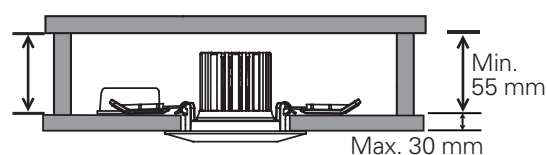

Total Effekt: 8W
LED effekt: 6,4W
Lumen chip: 680lm
Lumen downlight: 600lm
Ra: 95+
SDCM: ≤3
LED Chip: Bridgelux
Fargetemperatur: 2800-2000K (med dimming)
Lysspredning: 38° Tilt: 25°
Tetthetsgrad: IP20
Levetid: 50.000 timer L90

IP20

MÅL / MEASURES

Minimumsavstand til brennbart materiale i armaturens stråleretning. /
Minimum distance to flammable material in the beam direction

Må installeres av registrert elektroforetak.
Must be installed by registered electrical company.