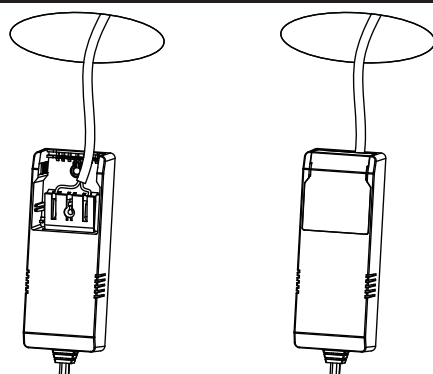

ALTEA TILT WARMDIM

220-240V/AC ~ 50/60Hz 8W 180mA IP20

Downlighten kan dimmes ned helt flimmerfritt og dimmingen forandrer fargetemperaturen. Lav høyde. Ekstern driver med hurtigkobling for raskere og enklere installasjon. Dimbar med faseavsnitt dimmer. Enkel innstallering. Monteres uten verktøy.

The downlight is dimmable all the way down completely flicker-free and the dimming changes the color temperature. Low altitude. External driver with quick connector for faster and easier installation. Dimmable with trailing edge dimmer. Easy installation. Mounting without tools.

IP20

MÅL / MEASURES

Minimumsavstand til brennbart materiale i armaturens stråleretning. /
Minimum distance to flammable material in the beam direction

Må installeres av registrert elektroforetak.
Must be installed by registered electrical company.