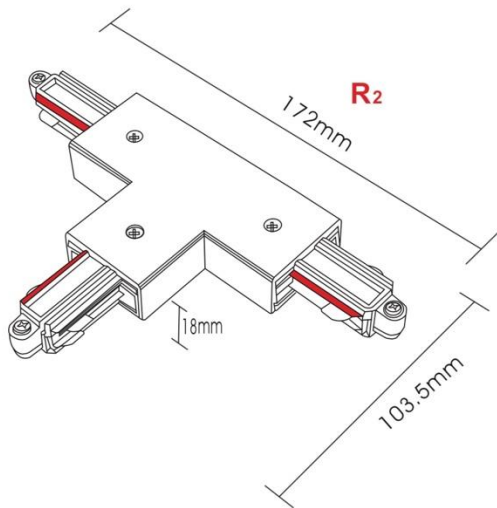

3234618	7070990323536	Rock T Kobling Høyre	Hvit
3234619	7070990323543	Rock T Kobling Høyre	Sølv
3222219	7070990328104	Rock T Kobling Høyre	Matt sort