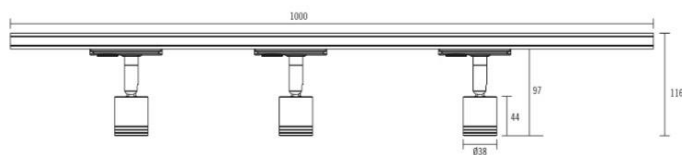

ROCK SKINNESETT 3 SPOT

Dato: 13.01.20

El-nr	EAN	Produkt	Farge
3234600	7070990323352	Rock Skinnesett 3 spot	Hvit
3234601	7070990323369	Rock Skinnesett 3 spot	Sølv
3222210	7070990327992	Rock Skinnesett 3 spot	Matt sort

Teknisk beskrivelse

Sokkel:	GU10
Effekt:	Max. 50W pr spot
Spenning:	220-240V~50Hz
Roterbar:	350°
Tilt:	90°
Isolasjonsklasse:	Klasse I
Kapslingsklasse:	IP20
Materiale:	Aluminium, støpt. Pulverlakkert
Vedlikehold:	Rengjøres med en fuktig klut