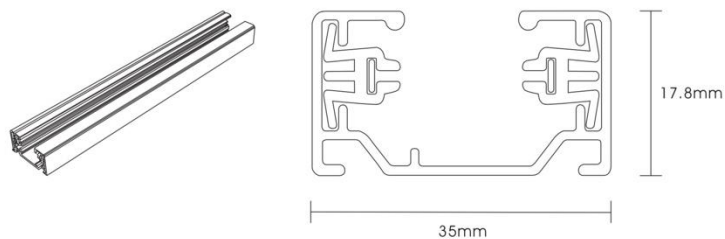

ROCK SKINNESETT 3 SPOT

Dato: 13.01.20

El-nr	EAN	Produkt	Farge
3234600	7070990323352	Rock Skinnesett 3 spot	Hvit
3234601	7070990323369	Rock Skinnesett 3 spot	Sølv
3222210	7070990327992	Rock Skinnesett 3 spot	Matt sort

Teknisk beskrivelse

Sokkel:	GU10
Effekt:	Max. 50W pr spot
Spenning:	220-240V~50Hz
Roterbar:	350°
Tilt:	90°
Isolasjonsklasse:	Klasse I
Kapslingsklasse:	IP20
Materiale:	Aluminium, støpt. Pulverlakkert
Vedlikehold:	Rengjøres med en fuktig klut

Tilbehør

3234604	7070990323390	Rock Skinne 1 Meter	Hvit
3234605	7070990323406	Rock Skinne 1 Meter	Sølv
3222212	7070990328012	Rock Skinne 1 Meter	Matt sort

3234606	7070990323413	Rock Skinne 2 Meter	Hvit
3234607	7070990323420	Rock Skinne 2 Meter	Sølv
3222213	7070990328029	Rock Skinne 2 Meter	Matt sort