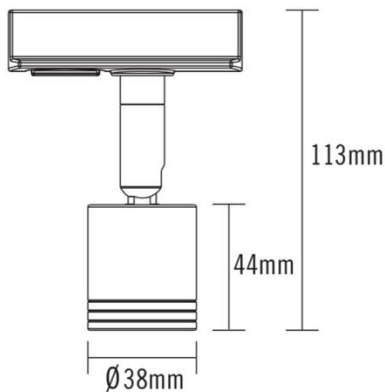

3234602	7070990323376	Rock spot 240V	Hvit
3234603	7070990323383	Rock spot 240V	Sølv
3222211	7070990328005	Rock spot 240V	Matt sort