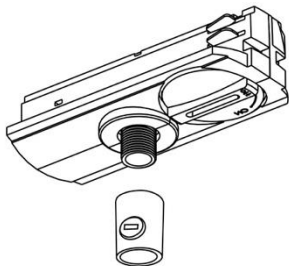

3234622	7070990323574	Rock Pendeladapter	Hvit
3234623	7070990323581	Rock Pendeladapter	Sølv
3222221	7070990328128	Rock Pendeladapter	Matt sort