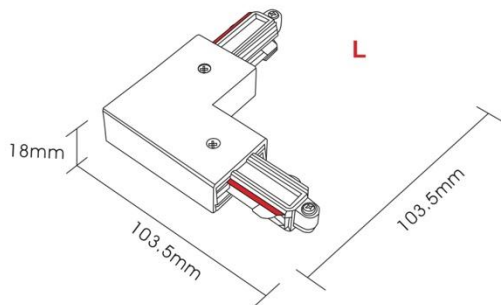

3234614	7070990323499	Rock L-Skjøt	Hvit
3234615	7070990323505	Rock L-Skjøt	Sølv
3222217	7070990328081	Rock L-Skjøt	Matt sort