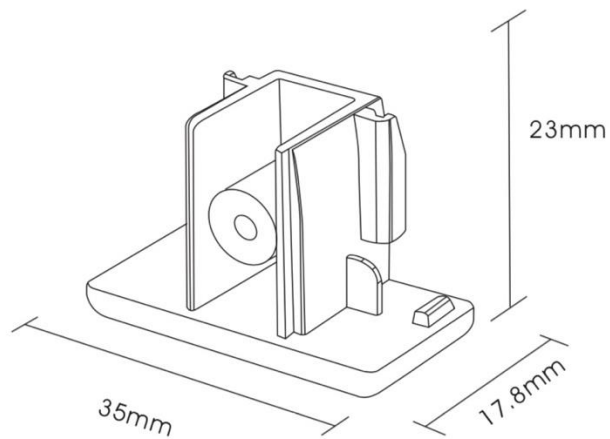

3234608	7070990323437	Rock Endekappe	Hvit
3234609	7070990323444	Rock Endekappe	Sølv
3222214	7070990328036	Rock Endekappe	Matt sort