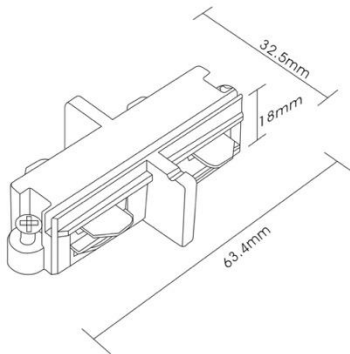

3234612	7070990323475	Rock Skinneskjøt	Hvit
3234613	7070990323482	Rock Skinneskjøt	Sølv
3222216	7070990328074	Rock Skinneskjøt	Matt sort