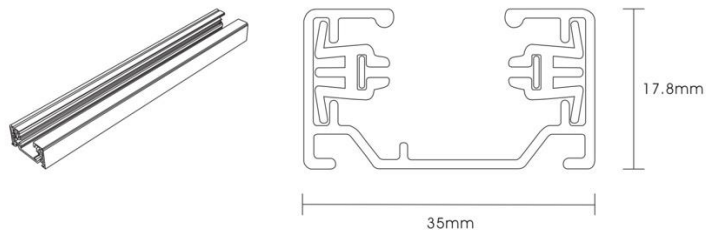

ROCK SKINNESETT 3 SPOT

Dato: 13.01.20

El-nr	EAN	Produkt	Farge
3234600	7070990323352	Rock Skinnesett 3 spot	Hvit
3234601	7070990323369	Rock Skinnesett 3 spot	Sølv
3222210	7070990327992	Rock Skinnesett 3 spot	Matt sort

Teknisk beskrivelse

Sokkel:	GU10
Effekt:	Max. 50W pr spot
Spenning:	220-240V~50Hz
Roterbar:	350°
Tilt:	90°
Isolasjonsklasse:	Klasse I
Kapslingsklasse:	IP20
Materiale:	Aluminium, støpt. Pulverlakkert
Vedlikehold:	Rengjøres med en fuktig klut

Tilbehør

3234604	7070990323390	Rock Skinne 1 Meter	Hvit
3234605	7070990323406	Rock Skinne 1 Meter	Sølv
3222212	7070990328012	Rock Skinne 1 Meter	Matt sort

3234606	7070990323413	Rock Skinne 2 Meter	Hvit
3234607	7070990323420	Rock Skinne 2 Meter	Sølv
3222213	7070990328029	Rock Skinne 2 Meter	Matt sort