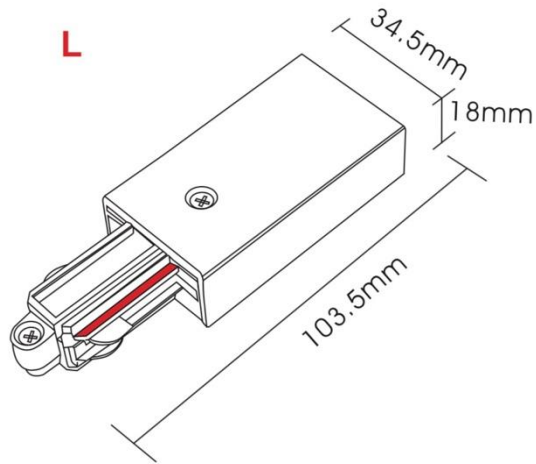

3234616	7070990323512	Rock Tilkobling Venstre	Hvit
3234617	7070990323529	Rock Tilkobling Venstre	Sølv
3222218	7070990328098	Rock Tilkobling Venstre	Matt sort