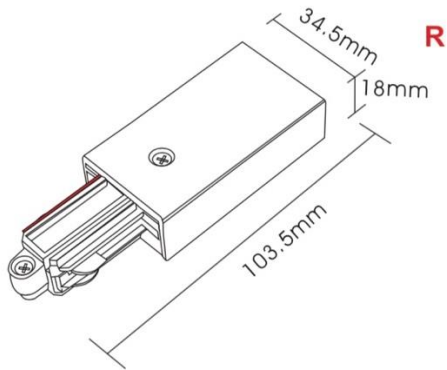

3234610	7070990323451	Rock Tilkobling Høyre	Hvit
3234611	7070990323468	Rock Tilkobling Høyre	Sølv
3222215	7070990328043	Rock Tilkobling Høyre	Matt sort