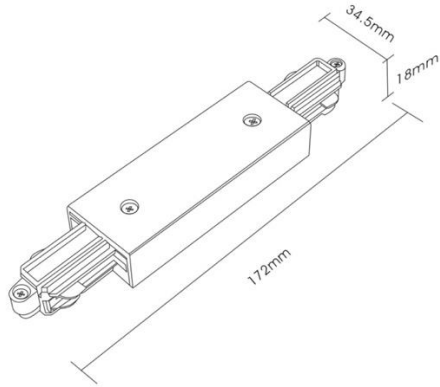

3234620	7070990323550	Rock Midttilkobling	Hvit
3234621	7070990323567	Rock Midttilkobling	Sølv
3222220	7070990328111	Rock Midttilkobling	Matt sort