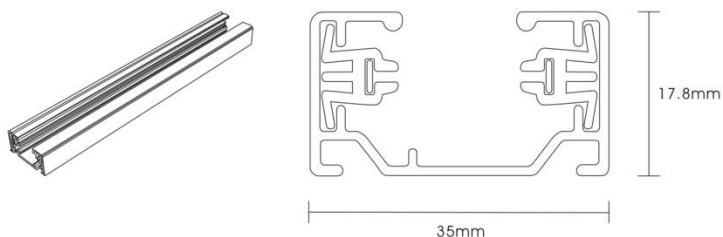

ROCK SKINNESETT 3 SPOT

El-nr	EAN	Produkt	Farge
3234600	7070990323352	Rock Skinnesett 3 spot	Hvit
3234601	7070990323369	Rock Skinnesett 3 spot	Sølv
3222210	7070990327992	Rock Skinnesett 3 spot	Matt sort

Teknisk beskrivelse

Sokkel:		GU10
Effekt:		Max. 50W pr spot
Spenning:		220-240V~50Hz
Roterbar:	350°	
Tilt:		90°
Isolasjonsklasse:		Klasse I
Kapslingsklasse:		IP20
Materiale:		Aluminium, støpt. Pulverlakkert
Vedlikehold:		Rengjøres med en fuktig klut

CE  IP20 

Tilbehør

3234604	7070990323390	Rock Skinne 1 Meter	Hvit
3234605	7070990323406	Rock Skinne 1 Meter	Sølv
3222212	7070990328012	Rock Skinne 1 Meter	Matt sort

3234606	7070990323413	Rock Skinne 2 Meter	Hvit
3234607	7070990323420	Rock Skinne 2 Meter	Sølv
3222213	7070990328029	Rock Skinne 2 Meter	Matt sort