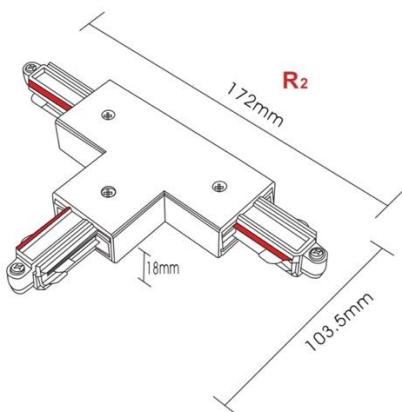

3234620	7070990323550	Rock Midttilkobling	Hvit
3234621	7070990323567	Rock Midttilkobling	Sølv
3222220	7070990328111	Rock Midttilkobling	Matt sort