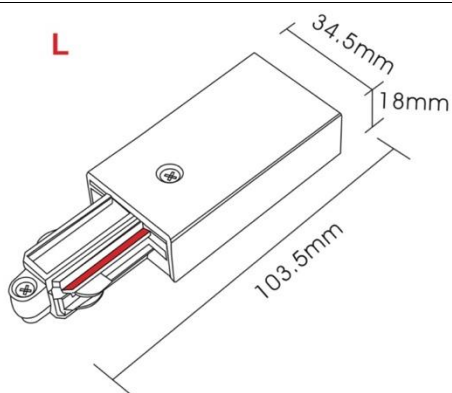

3234616	7070990323512	Rock Tilkobling Venstre	Hvit
3234617	7070990323529	Rock Tilkobling Venstre	Sølv
3222218	7070990328098	Rock Tilkobling Venstre	Matt sort

3234618	7070990323536	Rock T Kobling Høyre	Hvit
3234619	7070990323543	Rock T Kobling Høyre	Sølv
3222219	7070990328104	Rock T Kobling Høyre	Matt sort