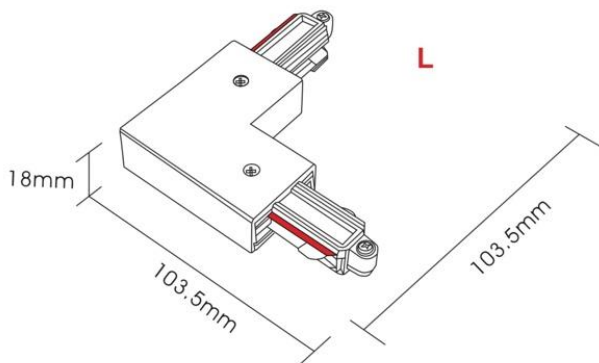

3234616	7070990323512	Rock Tilkobling Venstre	Hvit
3234617	7070990323529	Rock Tilkobling Venstre	Sølv
3222218	7070990328098	Rock Tilkobling Venstre	Matt sort

3234618	7070990323536	Rock T Kobling Høyre	Hvit
3234619	7070990323543	Rock T Kobling Høyre	Sølv
3222219	7070990328104	Rock T Kobling Høyre	Matt sort

3234620	7070990323550	Rock Midttilkobling	Hvit
3234621	7070990323567	Rock Midttilkobling	Sølv
3222220	7070990328111	Rock Midttilkobling	Matt sort