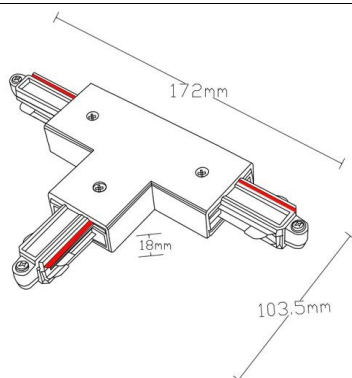

322224	7070990329286	RockT Kobling hvit Venstre	Hvit
322225	7070990329293	RockT Kobling matt sort Venstre	Matt sort