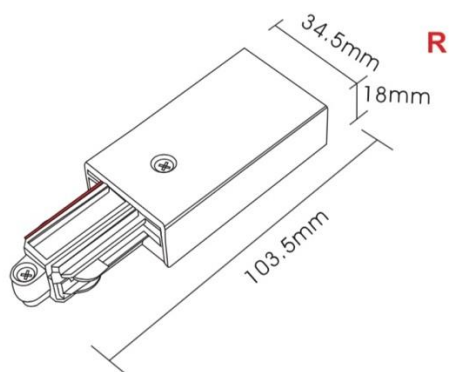

3234610	7070990323451	RockTilkobling Høyre	Hvit
3234611	7070990323468	RockTilkobling Høyre	Sølv
3222215	7070990328043	RockTilkobling Høyre	Matt sort

3234612	7070990323475	Rock Skinneskjøt	Hvit
3234613	7070990323482	Rock Skinneskjøt	Sølv
3222216	7070990328074	Rock Skinneskjøt	Matt sort

3234614	7070990323499	Rock L-Skjøt	Hvit
3234615	7070990323505	Rock L-Skjøt	Sølv
3222217	7070990328081	Rock L-Skjøt	Matt sort