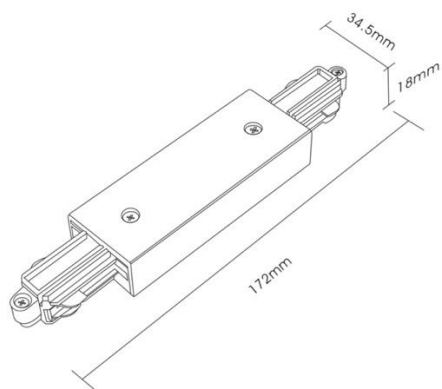

3234622	7070990323574	Rock Pendeladapter	Hvit
3234623	7070990323581	Rock Pendeladapter	Sølv
322221	7070990328128	Rock Pendeladapter	Matt sort

3234602	7070990323376	Rock spot 240V	Hvit
3234603	7070990323383	Rock spot 240V	Sølv
3222211	7070990328005	Rock spot 240V	Matt sort

322224	7070990329286	RockT Kobling hvit Venstre	Hvit
322225	7070990329293	RockT Kobling matt sort Venstre	Matt sort