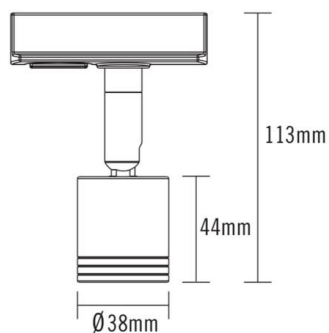

3234602	7070990323376	Rock spot 240V	Hvit
3234603	7070990323383	Rock spot 240V	Sølv
3222211	7070990328005	Rock spot 240V	Matt sort