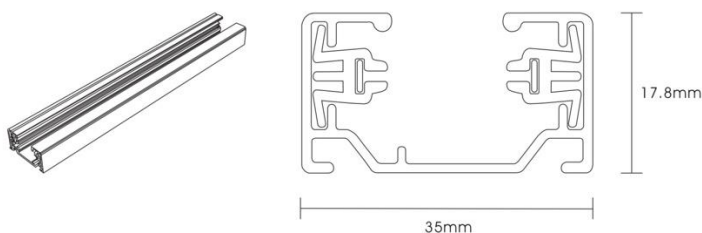

ROCK SKINNESETT 3 SPOT

El-nr	EAN	Produkt	Farge
3234600	7070990323352	Rock Skinnesett 3 spot	Hvit
3234601	7070990323369	Rock Skinnesett 3 spot	Sølv
3222210	7070990327992	Rock Skinnesett 3 spot	Matt sort

Teknisk beskrivelse

Sokkel:		GU10
Effekt:		Max. 50W pr spot
Spenning:		220-240V~50Hz
Roterbar:	350°	
Tilt:		90°
Isolasjonsklasse:		Klasse I
Kapslingsklasse:		IP20
Materiale:		Aluminium, støpt. Pulverlakkert
Vedlikehold:		Rengjøres med en fuktig klut

CE  IP20 

Tilbehør

3234604	7070990323390	Rock Skinne 1 Meter	Hvit
3234605	7070990323406	Rock Skinne 1 Meter	Sølv
3222212	7070990328012	Rock Skinne 1 Meter	Matt sort

3234606	7070990323413	Rock Skinne 2 Meter	Hvit
3234607	7070990323420	Rock Skinne 2 Meter	Sølv
3222213	7070990328029	Rock Skinne 2 Meter	Matt sort