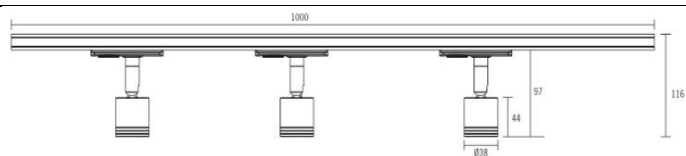

ROCK SKINNESETT 3 SPOT

El-nr	EAN	Produkt	Farge
3234600	7070990323352	Rock Skinnesett 3 spot	Hvit
3234601	7070990323369	Rock Skinnesett 3 spot	Sølv
3222210	7070990327992	Rock Skinnesett 3 spot	Matt sort

Teknisk beskrivelse

Sokkel:		GU10
Effekt:		Max. 50W pr spot
Spenning:		220-240V~50Hz
Roterbar:	350°	
Tilt:		90°
Isolasjonsklasse:		Klasse I
Kapslingsklasse:		IP20
Materiale:		Aluminium, støpt. Pulverlakkert
Vedlikehold:		Rengjøres med en fuktig klut

CE  IP20 

Tilbehør

3234604	7070990323390	Rock Skinne 1 Meter	Hvit
3234605	7070990323406	Rock Skinne 1 Meter	Sølv
3222212	7070990328012	Rock Skinne 1 Meter	Matt sort

3234606	7070990323413	Rock Skinne 2 Meter	Hvit
3234607	7070990323420	Rock Skinne 2 Meter	Sølv
3222213	7070990328029	Rock Skinne 2 Meter	Matt sort