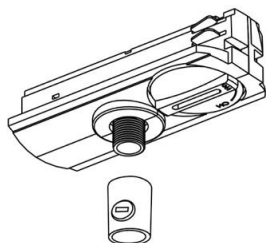

3234622	7070990323574	Rock Pendeladapter	Hvit
3234623	7070990323581	Rock Pendeladapter	Sølv
322221	7070990328128	Rock Pendeladapter	Matt sort