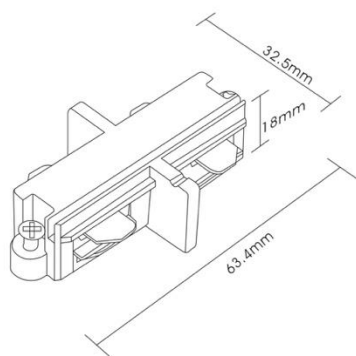

3234612	7070990323475	Rock Skinneskjøt	Hvit
3234613	7070990323482	Rock Skinneskjøt	Sølv
3222216	7070990328074	Rock Skinneskjøt	Matt sort