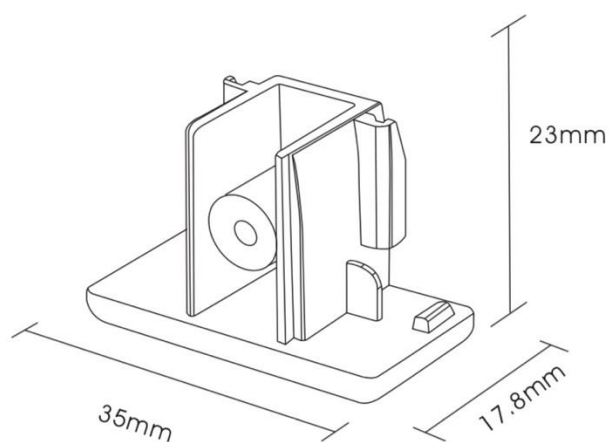

3234610	7070990323451	RockTilkobling Høyre	Hvit
3234611	7070990323468	RockTilkobling Høyre	Sølv
3222215	7070990328043	RockTilkobling Høyre	Matt sort