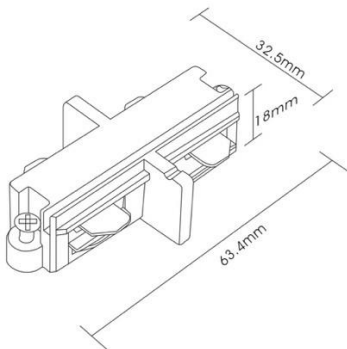

3234612	7070990323475	Rock Skinneskjøt	Hvit
3234613	7070990323482	Rock Skinneskjøt	Sølv
3222216	7070990328074	Rock Skinneskjøt	Matt sort