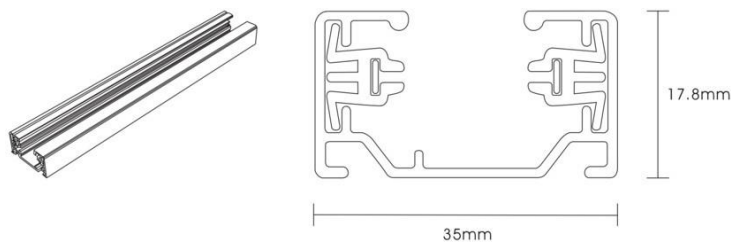

ROCK SKINNESETT 3 SPOT

Dato: 01.11.19

El-nr	EAN	Produkt	Farge
3234600	7070990323352	Rock Skinnesett 3 spot	Hvit
3234601	7070990323369	Rock Skinnesett 3 spot	Sølv
3222210	7070990327992	Rock Skinnesett 3 spot	Matt sort

Teknisk beskrivelse

Sokkel:	GU10
Effekt:	Max. 50W pr spot
Spenning:	220-240V~50Hz
Roterbar:	350°
Tilt:	90°
Isolasjonsklasse:	Klasse I
Kapslingsklasse:	IP20
Materiale:	Aluminium, støpt. Pulverlakkert
Vedlikehold:	Rengjøres med en fuktig klut

IP20

Tilbehør

3234604	7070990323390	Rock Skinne 1 Meter	Hvit
3234605	7070990323406	Rock Skinne 1 Meter	Sølv
3222212	7070990328012	Rock Skinne 1 Meter	Matt sort

3234606	7070990323413	Rock Skinne 2 Meter	Hvit
3234607	7070990323420	Rock Skinne 2 Meter	Sølv
3222213	7070990328029	Rock Skinne 2 Meter	Matt sort