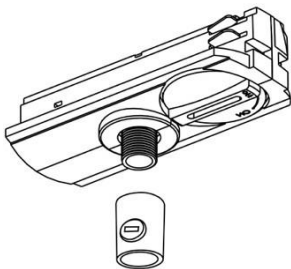

3234622	7070990323574	Rock Pendeladapter	Hvit
3234623	7070990323581	Rock Pendeladapter	Sølv
3222221	7070990328128	Rock Pendeladapter	Matt sort