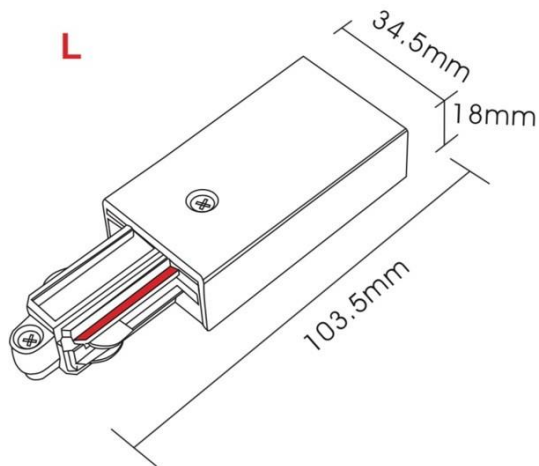

3234616	7070990323512	Rock Tilkobling Venstre	Hvit
3234617	7070990323529	Rock Tilkobling Venstre	Sølv
3222218	7070990328098	Rock Tilkobling Venstre	Matt sort