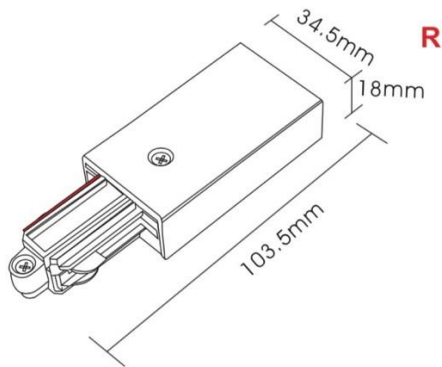

3234610	7070990323451	Rock Tilkobling Høyre	Hvit
3234611	7070990323468	Rock Tilkobling Høyre	Sølv
3222215	7070990328043	Rock Tilkobling Høyre	Matt sort