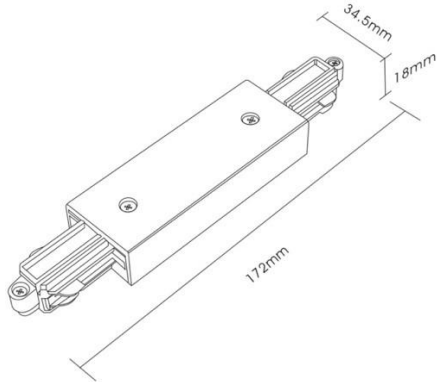

3234620	7070990323550	Rock Midttilkobling	Hvit
3234621	7070990323567	Rock Midttilkobling	Sølv
3222220	7070990328111	Rock Midttilkobling	Matt sort