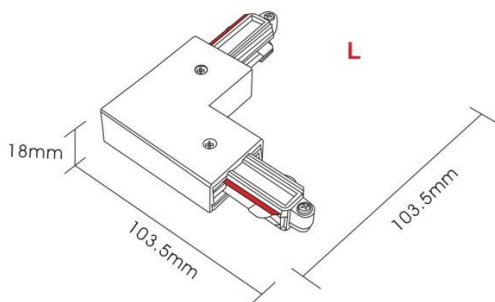

3234614	7070990323499	Rock L-Skjøt	Hvit
3234615	7070990323505	Rock L-Skjøt	Sølv
3222217	7070990328081	Rock L-Skjøt	Matt sort