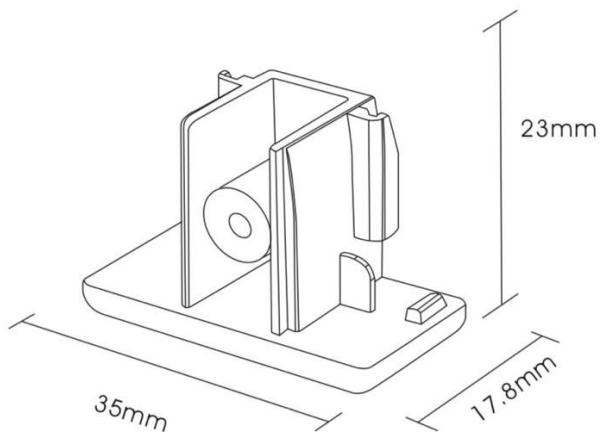

3234608	7070990323437	Rock Endekappe	Hvit
3234609	7070990323444	Rock Endekappe	Sølv
3222214	7070990328036	Rock Endekappe	Matt sort