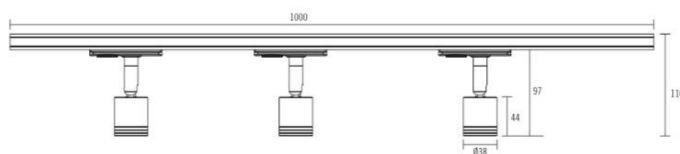

ROCK SKINNESETT 3 SPOT

Dato: 01.11.19

El-nr	EAN	Produkt	Farge
3234600	7070990323352	Rock Skinnesett 3 spot	Hvit
3234601	7070990323369	Rock Skinnesett 3 spot	Sølv
3222210	7070990327992	Rock Skinnesett 3 spot	Matt sort

Teknisk beskrivelse

Sokkel:	GU10
Effekt:	Max. 50W pr spot
Spenning:	220-240V~50Hz
Roterbar:	350°
Tilt:	90°
Isolasjonsklasse:	Klasse I
Kapslingsklasse:	IP20
Materiale:	Aluminium, støpt. Pulverlakkert
Vedlikehold:	Rengjøres med en fuktig klut