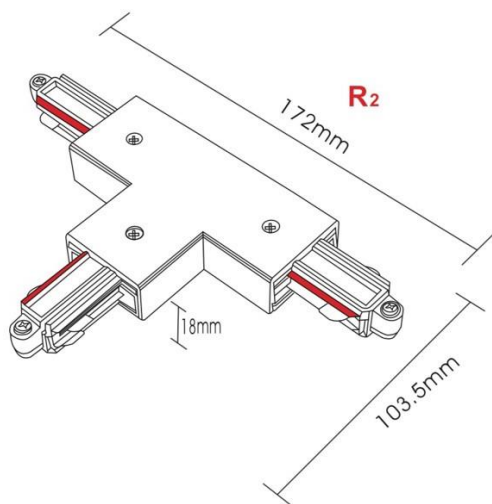

3234618	7070990323536	Rock T Kobling Høyre	Hvit
3234619	7070990323543	Rock T Kobling Høyre	Sølv
3222219	7070990328104	Rock T Kobling Høyre	Matt sort