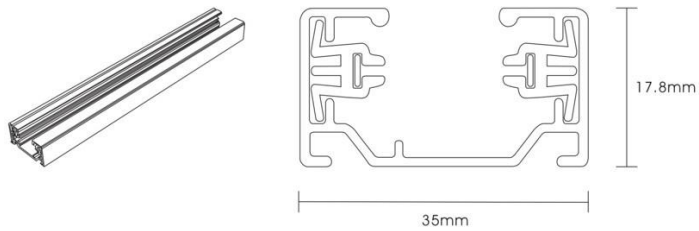

ROCK SKINNESETT 3 SPOT

Dato: 01.11.19

El-nr	EAN	Produkt	Farge
3234600	7070990323352	Rock Skinnesett 3 spot	Hvit
3234601	7070990323369	Rock Skinnesett 3 spot	Sølv
3222210	7070990327992	Rock Skinnesett 3 spot	Matt sort

Teknisk beskrivelse

Sokkel:	GU10
Effekt:	Max. 50W pr spot
Spenning:	220-240V~50Hz
Roterbar:	350°
Tilt:	90°
Isolasjonsklasse:	Klasse I
Kapslingsklasse:	IP20
Materiale:	Aluminium, støpt. Pulverlakkert
Vedlikehold:	Rengjøres med en fuktig klut

IP20

Tilbehør

3234604	7070990323390	Rock Skinne 1 Meter	Hvit
3234605	7070990323406	Rock Skinne 1 Meter	Sølv
3222212	7070990328012	Rock Skinne 1 Meter	Matt sort

3234606	7070990323413	Rock Skinne 2 Meter	Hvit
3234607	7070990323420	Rock Skinne 2 Meter	Sølv
3222213	7070990328029	Rock Skinne 2 Meter	Matt sort