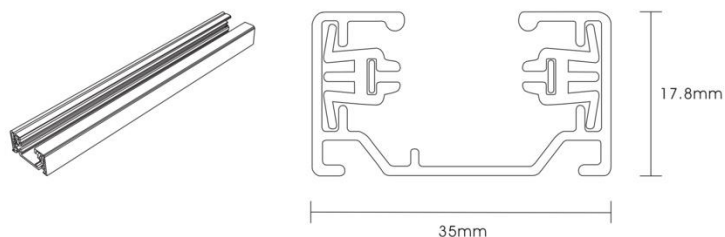

ROCK SKINNESETT 3 SPOT

El-nr	EAN	Produkt	Farge
3234600	7070990323352	Rock Skinnesett 3 spot	Hvit
3234601	7070990323369	Rock Skinnesett 3 spot	Sølv
3222210	7070990327992	Rock Skinnesett 3 spot	Matt sort

Teknisk beskrivelse

Sokkel:		GU10
Effekt:		Max. 50W pr spot
Spenning:		220-240V~50Hz
Roterbar:	350°	
Tilt:		90°
Isolasjonsklasse:		Klasse I
Kapslingsklasse:		IP20
Materiale:		Aluminium, støpt. Pulverlakkert
Vedlikehold:		Rengjøres med en fuktig klut

CE  IP20 

Tilbehør

3234604	7070990323390	Rock Skinne 1 Meter	Hvit
3234605	7070990323406	Rock Skinne 1 Meter	Sølv
3222212	7070990328012	Rock Skinne 1 Meter	Matt sort

3234606	7070990323413	Rock Skinne 2 Meter	Hvit
3234607	7070990323420	Rock Skinne 2 Meter	Sølv
3222213	7070990328029	Rock Skinne 2 Meter	Matt sort