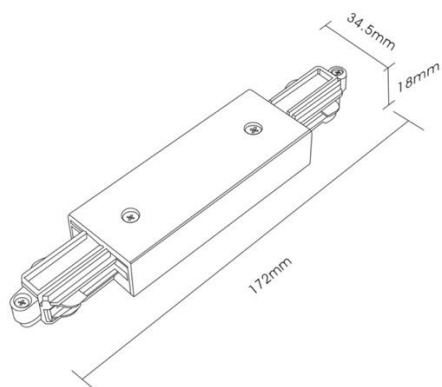

3234622	7070990323574	Rock Pendeladapter	Hvit
3234623	7070990323581	Rock Pendeladapter	Sølv
322221	7070990328128	Rock Pendeladapter	Matt sort

3234602	7070990323376	Rock spot 240V	Hvit
3234603	7070990323383	Rock spot 240V	Sølv
3222211	7070990328005	Rock spot 240V	Matt sort

322224	7070990329286	RockT Kobling hvit Venstre	Hvit
322225	7070990329293	RockT Kobling matt sort Venstre	Matt sort