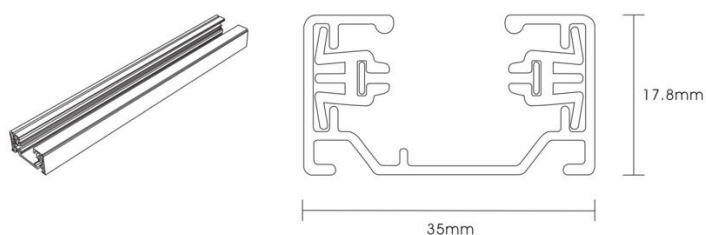

ROCK SKINNESETT 3 SPOT

El-nr	EAN	Produkt	Farge
3234600	7070990323352	Rock Skinnesett 3 spot	Hvit
3234601	7070990323369	Rock Skinnesett 3 spot	Sølv
3222210	7070990327992	Rock Skinnesett 3 spot	Matt sort

Teknisk beskrivelse

Sokkel:		GU10
Effekt:		Max. 50W pr spot
Spenning:		220-240V~50Hz
Roterbar:	350°	
Tilt:		90°
Isolasjonsklasse:		Klasse I
Kapslingsklasse:		IP20
Materiale:		Aluminium, støpt. Pulverlakkert
Vedlikehold:		Rengjøres med en fuktig klut

CE  IP20 

Tilbehør

3234604	7070990323390	Rock Skinne 1 Meter	Hvit
3234605	7070990323406	Rock Skinne 1 Meter	Sølv
3222212	7070990328012	Rock Skinne 1 Meter	Matt sort

3234606	7070990323413	Rock Skinne 2 Meter	Hvit
3234607	7070990323420	Rock Skinne 2 Meter	Sølv
3222213	7070990328029	Rock Skinne 2 Meter	Matt sort