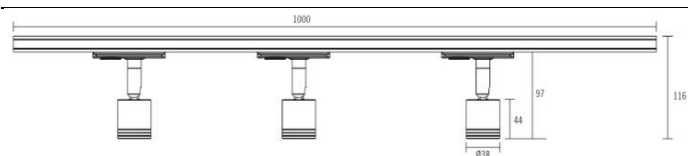

ROCK SKINNESETT 3 SPOT

El-nr	EAN	Produkt	Farge
3234600	7070990323352	Rock Skinnesett 3 spot	Hvit
3234601	7070990323369	Rock Skinnesett 3 spot	Sølv
3222210	7070990327992	Rock Skinnesett 3 spot	Matt sort

Teknisk beskrivelse

Sokkel:		GU10
Effekt:		Max. 50W pr spot
Spenning:		220-240V~50Hz
Roterbar:	350°	
Tilt:		90°
Isolasjonsklasse:		Klasse I
Kapslingsklasse:		IP20
Materiale:		Aluminium, støpt. Pulverlakkert
Vedlikehold:		Rengjøres med en fuktig klut

CE  IP20 

Tilbehør

3234604	7070990323390	Rock Skinne 1 Meter	Hvit
3234605	7070990323406	Rock Skinne 1 Meter	Sølv
3222212	7070990328012	Rock Skinne 1 Meter	Matt sort

3234606	7070990323413	Rock Skinne 2 Meter	Hvit
3234607	7070990323420	Rock Skinne 2 Meter	Sølv
3222213	7070990328029	Rock Skinne 2 Meter	Matt sort