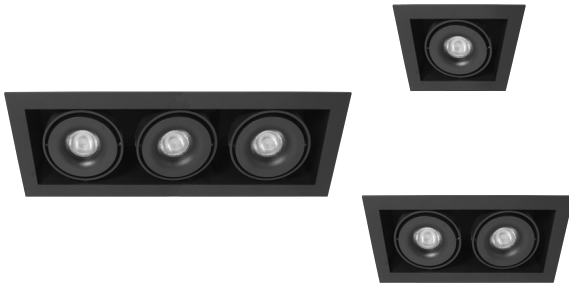

DORADO DOWNLIGHT

UNO, DUO & TRIO VARIANTER - LAV PROFIL

TEKNISK DATA

SPENNING	230V
TEKNOLOGI	LED
EFFEKT	1/2/3x (7W 180mA)
FARGETEMPERATUR	2700K
FARGE GJENGIVELSE	Ra90
LYSMENGDE	1/2/3x 500 lm
SPREDNING	36°
IP-GRAD	IP54
LEVETID (L70)	50.000h ved Ta 45°
HULLTAKING	L106mm x B106mm
	L211mm x B106mm
	L303mm x B106mm
HØYDE	56mm
DIMBAR	Ja
DRIVER INKLUDERT	Ja
ISOLASJONSKLASSE	II (2)
SERTIFISERING	CE / RoHS
MINIMUM AVSTAND TIL BRENNBART MATERIALE I ARMATURENS STRÅLERETNING	0m

	Art. nr	Overflate	Fargetemperatur	El nr.	GTIN nr.
Dorado Uno	QLI10158	Hvit	2700K	3234251	7090037700540
Dorado Uno	QLI10159	Sort	2700K	3234252	7090037700557
Dorado Duo	QLI10160	Hvit	2700K	3234253	7090037700564
Dorado Duo	QLI10161	Sort	2700K	3234254	7090037700571
Dorado Trio	QLI10162	Hvit	2700K	3234255	7090037700588
Dorado Trio	QLI10163	Sort	2700K	3234256	7090037700595

MONTERING

Må ikke bli dekket av isolasjon uten å bruke en downlight kasse

RoHS

This luminaire contains built-in LED lamps.

Q-light AS Dorado

The lamps cannot be changed in the luminaire.

874/2012