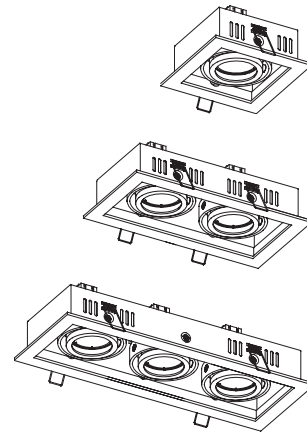

DORADO DOWNLIGHT

UNO, DUO & TRIO VARIANTER - LAV PROFIL

TEKNISK DATA

SPENNING	230V
TEKNOLOGI	LED
EFFEKT	1/2/3x (7W 180mA)
FARGETEMPERATUR	2700K
FARGE GJENGIVELSE	Ra90
LYSMENGDE	1/2/3x 500 lm
SPREDNING	36°
IP-GRAD	IP54
LEVETID (L70)	50.000h ved Ta 45°
HULLTAKING	L106mm x B106mm
	L211mm x B106mm
	L303mm x B106mm
HØYDE	56mm
DIMBAR	Ja
DRIVER INKLUDERT	Ja
ISOLASJONSKLASSE	II (2)
SERTIFISERING	CE / RoHS
MINIMUM AVSTAND TIL BRENNBART MATERIALE I ARMATURENS STRÅLERETNING	0m