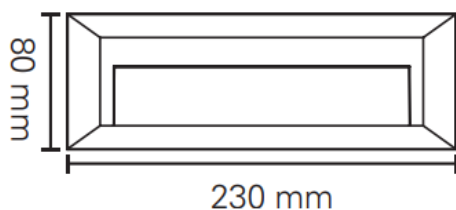

## Teknisk beskrivelse

Lyskilde type	Integrert ikke utskiftbar LED 3,5W
Lumen system (lm)	140
Kelvin	3000
RA indeks	80
Spredning	Asymmetrisk
Dimbar	Nei
Levetid L80B50 ved 25°C (t)	25.000
Spenning (driver)	220-240V AC 50/60Hz
Isolasjonsklasse	II – dobbeltisolert
Kapslingsklasse	IP65
Energiklasse	F
Materiale	Polykarbonat
Farge	Sølv/grå
Montering	Påvegg
Lengde (mm)	230
Høyde (mm)	80
Dybde (mm)	27
Vedlikehold	Rengjøres med fuktig klut