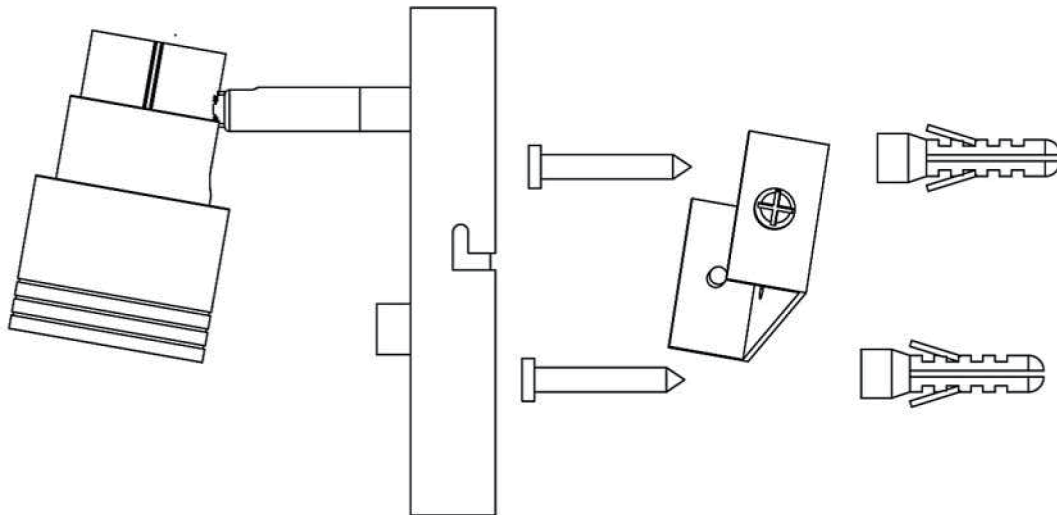

BRUKSANVISNING
INSTRUCTION MANUAL
PLUTO VEGGSPOT

namron

220-240V/AC - 50Hz GU10 IP20

Tilt:	90°	Tilt:	90°
Sokkel:	GU10	Lampholder:	GU10
Max last:	35W	Max load:	35W
Tetthetsgrad:	IP20	IP rating:	IP20
Leveres uten lyskilde.		Delivery without bulb.	

NO: Må installeres av registrert elektroforetak.
EN: Installation must be performed by registered electrical company.

MÅL / MEASURES

ADVARSEL ! Ved vinkling av spottens lysretning parallelt med taket kan det oppstå høye temperaturer ved armaturens festeunderlag. Armaturens stråleretning anbefales derfor ikke å være parallelt med taket. Det kan oppstå misfarging ved ømfintlige takunderlag slik som plastfolie og malte tak. Det kan også oppstå brune flekker rundt lyskildene på grunn av støvforbrenning. Dette medfører ingen brannfare, kun misfarging.

ATTENTION ! If the beam direction of the spots are parallel to the ceiling it may cause high temperatures on the luminaire mounting surface. The luminaire's beam direction is not recommended to be parallel to the ceiling. With delicate ceiling surfaces as plastic foil or painted ceilings, discoloration may occur. It may also result in brown stains around the light source because of dustcombustion. This doesn't cause any danger of fire, just discoloration.