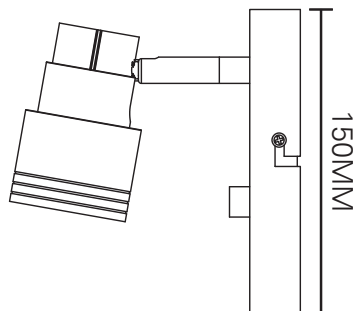

BRUKSANVISNING
INSTRUCTION MANUAL
PLUTO VEGGSPOT

namron

220-240V/AC - 50Hz GU10 IP20

Tilt:	90°	Tilt:	90°
Sokkel:	GU10	Lampholder:	GU10
Max last:	35W	Max load:	35W
Tetthetsgrad:	IP20	IP rating:	IP20
Leveres uten lyskilde.		Delivery without bulb.	

NO: Må installeres av registrert elektroforetak.
EN: Installation must be performed by registered electrical company.

MÅL / MEASURES

ADVARSEL ! Ved vinkling av spottens lysretning parallelt med taket kan det oppstå høye temperaturer ved armaturens festeunderlag. Armaturens stråleretning anbefales derfor ikke å være parallelt med taket. Det kan oppstå misfarging ved ømfintlige takunderlag slik som plastfolie og malte tak. Det kan også oppstå brune flekker rundt lyskildene på grunn av støvforbrenning. Dette medfører ingen brannfare, kun misfarging.

ATTENTION ! If the beam direction of the spots are parallel to the ceiling it may cause high temperatures on the luminaire mounting surface. The luminaire's beam direction is not recommended to be parallel to the ceiling. With delicate ceiling surfaces as plastic foil or painted ceilings, discoloration may occur. It may also result in brown stains around the light source because of dustcombustion. This doesn't cause any danger of fire, just discoloration.