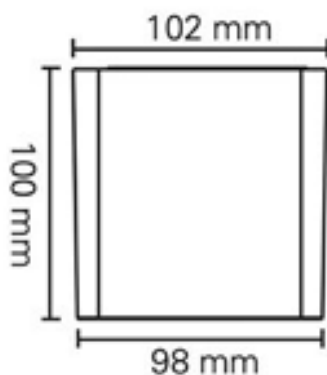

Namron Alfa Box 1 LED matt sort

El.nr 322272

EAN: 7070990330596

Teknisk beskrivelse

Lyskilde type	Integrert ikke utskiftbar LED chip 6,6W
Total effekt inkl driver	8W
Optikk	Integrert linse
Lumen LED chip (lm)	650
Lumen system (lm)	570
Kelvin	2700
RA indeks	>95
SDCM	≤ 3
Spredning	38°
Dimbar	Ja
Dimmetype	Faseavsnitt
Tiltbar	Ja, 25°
Temperaturområde/maks Ta	50°C
Levetid L80B50/L90B10 ved 25°C (t)	100.000/50.000
Spenning (driver)	230V
Isolasjonsklasse	I
Kapslingsklasse	IP20
Energiklasse	F
Materiale	Støpt aluminium
Farge	Matt sort – RAL 7021
Montering	Utenpåliggende
Lengde (mm)	102
Bredde (mm)	102
Høyde (mm)	100
Maks antall pr sikring (10A B)	115
Vedlikehold	Rengjøres med fuktig klut