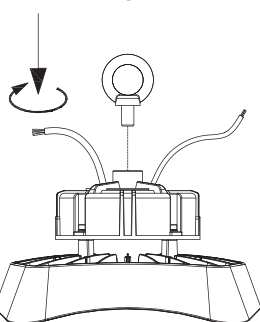

MONTERING / MOUNTING

1. Lock the ring.

2. Tighten the screw.
(this step can be omitted if there is no screw hole.)

3. Hang up the light

TILHØRENDE PRODUKTER / CORRESPONDING PRODUCTS

3222262 / 3222263
Art Nr.: 3222266
UFO 150W reflektor sølv

3222264 / 3222265
Art Nr.: 3222267
UFO 240W reflektor sølv

MÅL / MEASURES

3222263/ 3222265

TIL INFORMASJON

1. Skal installeres av autorisert el-installatør.

FOR INFORMATION

1. Installation must be performed by a registered electrician.