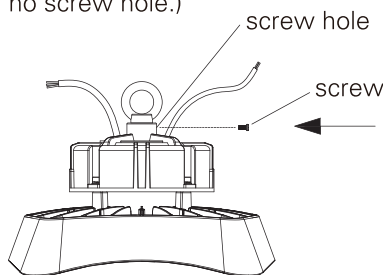

MONTERING / MOUNTING

1. Lock the ring.

2. Tighten the screw.
(this step can be omitted if there is no screw hole.)

3. Hang up the light

TILHØRENDE PRODUKTER / CORRESPONDING PRODUCTS

3222262 / 3222263
Art Nr.: 3222266
UFO 150W reflektor sølv

3222264 / 3222265
Art Nr.: 3222267
UFO 240W reflektor sølv

MÅL / MEASURES

3222263/ 3222265

TIL INFORMASJON

1. Skal installeres av autorisert el-installatør.

FOR INFORMATION

1. Installation must be performed by a registered electrician.