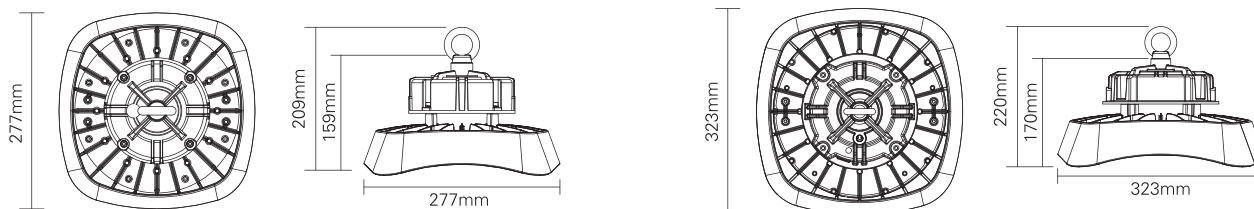

BRUKSANVISNING INSTRUCTION MANUAL LED UFO HIGH BAY

namron

240V/AC~50Hz IP65

LED Effekt:	150W/240W	LED power:	150W/240W
Spenning:	200-240V~50/60Hz	Voltage:	200-240V~50/60Hz
Lysstyrke:	16500lm / 32100lm	Lumen:	16500lm / 32100lm
UGR (med reflektor):	< 23	UGR (with reflector):	< 23
Levetid:	54.000t L70	Lifetime:	54,000h L70
SDCM:	3	SDCM:	3
Kapslingsklasse:	IP65	IP rate:	IP65
DALI:	DALI 2	DALI:	DALI 2

MONTERING / MOUNTING

1. Lock the ring.

2. Tighten the screw.
(this step can be omitted if there is no screw hole.)

3. Hang up the light

TILHØRENDE PRODUKTER / CORRESPONDING PRODUCTS

3222262 / 3222263
Art Nr.: 3222266
UFO 150W reflektor sølv

3222264 / 3222265
Art Nr.: 3222267
UFO 240W reflektor sølv

MÅL / MEASURES

3222263/ 3222265

TIL INFORMASJON

1. Skal installeres av autorisert el-installatør.

FOR INFORMATION

1. Installation must be performed by a registered electrician.