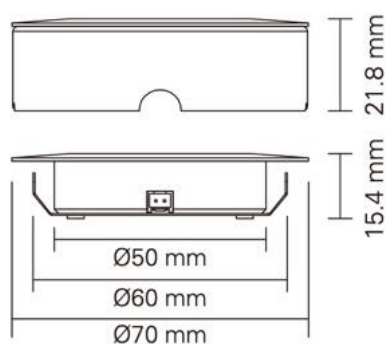

Teknisk beskrivelse

Lyskilde:	Integrert LED 3W 150mA, ikke utskiftbar
LED effekt:	3W
LED chip:	CREE
Optikk:	Integrert linse
Lumen LED chip:	330lm
Lumen Downlight:	300lm
Fargetemperatur:	2700K
CRI(ra):	98
Levetid:	50,000 timer L90 B10
SDCM:	≤3
Spredning:	38°
Isolasjonsklasse:	Klasse II
Kapslingsklasse:	IP44
Energiklasse:	G
Materiale:	Aluminium støpt, Pulverlakkert
Utsparring:	Ø56-58 mm
LED driver:	Konstant spenning 24V SELV krets
Dimbar:	Ja
Vedlikehold:	Rengjøres med en fuktig klut