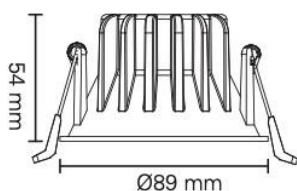

ALFA SOFTTRIMLESS

El-nr	EAN	Produkt	Farge
3222250	7070990329248	Alfa soft trimless 10W	Matt hvit
3222251	7070990329255	Alfa soft trimless 10W	Matt sort

Teknisk beskrivelse

Lyskilde:	Integrert LED 8,3W 220mA, ikke utskiftbar
LED effekt:	8,3W
Total effekt med driver:	10W
LED chip:	Luminus
Optikk:	Integrert linse
Lumen LED chip:	930lm
Lumen Downlight:	840lm
Kelvin:	2700K
CRI(ra):	98
Levetid:	50.000 timer L90 B10
SDCM:	≤3
Spredning:	37°
Isolasjonsklasse:	Klasse II
Kapslingsklasse:	IP44
Energiklasse:	F
Materiale:	Aluminium støpt, Pulverlakkert
Utsparring:	Ø83 mm
LED driver:	Konstantstrøm 220mA SELV krets
Dimbar:	Ja
Vedlikehold:	Rengjøres med en fuktig klut

CE  IP44 