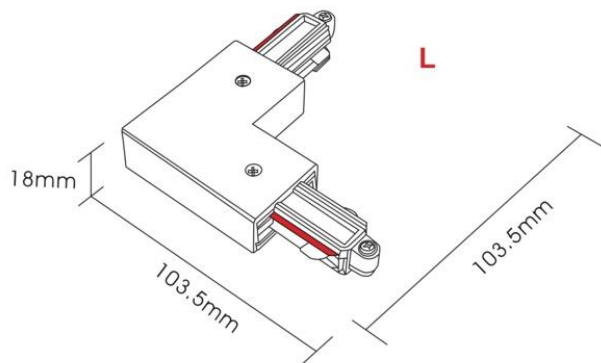

3234616	7070990323512	Rock Tilkobling Venstre	Hvit
3234617	7070990323529	Rock Tilkobling Venstre	Sølv
3222218	7070990328098	Rock Tilkobling Venstre	Matt sort

3234618	7070990323536	Rock T Kobling Høyre	Hvit
3234619	7070990323543	Rock T Kobling Høyre	Sølv
3222219	7070990328104	Rock T Kobling Høyre	Matt sort

3234620	7070990323550	Rock Midttilkobling	Hvit
3234621	7070990323567	Rock Midttilkobling	Sølv
3222220	7070990328111	Rock Midttilkobling	Matt sort