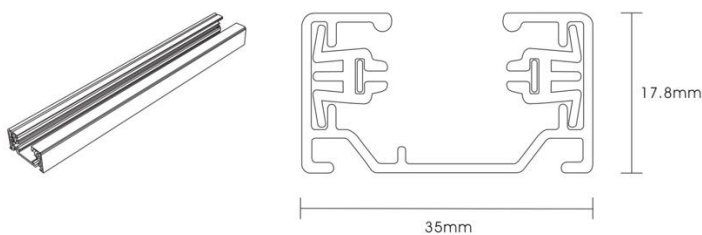

ROCK SKINNESETT 3 SPOT

El-nr	EAN	Produkt	Farge
3234600	7070990323352	Rock Skinnesett 3 spot	Hvit
3234601	7070990323369	Rock Skinnesett 3 spot	Sølv
3222210	7070990327992	Rock Skinnesett 3 spot	Matt sort

Teknisk beskrivelse

Sokkel:		GU10
Effekt:		Max. 50W pr spot
Spenning:		220-240V~50Hz
Roterbar:	350°	
Tilt:		90°
Isolasjonsklasse:		Klasse I
Kapslingsklasse:		IP20
Materiale:		Aluminium, støpt. Pulverlakkert
Vedlikehold:		Rengjøres med en fuktig klut

 CE  IP20 

Tilbehør

3234604	7070990323390	Rock Skinne 1 Meter	Hvit
3234605	7070990323406	Rock Skinne 1 Meter	Sølv
3222212	7070990328012	Rock Skinne 1 Meter	Matt sort

3234606	7070990323413	Rock Skinne 2 Meter	Hvit
3234607	7070990323420	Rock Skinne 2 Meter	Sølv
3222213	7070990328029	Rock Skinne 2 Meter	Matt sort