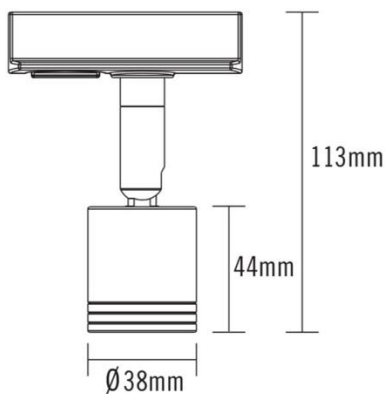

3234602	7070990323376	Rock spot 240V	Hvit
3234603	7070990323383	Rock spot 240V	Sølv
3222211	7070990328005	Rock spot 240V	Matt sort