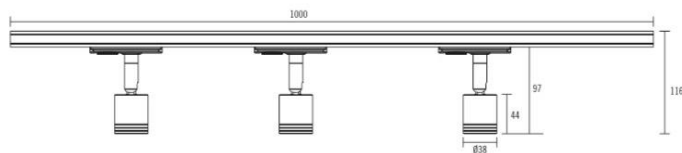

ROCK SKINNESETT 3 SPOT

Dato: 13.01.20

El-nr	EAN	Produkt	Farge
3234600	7070990323352	Rock Skinnesett 3 spot	Hvit
3234601	7070990323369	Rock Skinnesett 3 spot	Sølv
3222210	7070990327992	Rock Skinnesett 3 spot	Matt sort

Teknisk beskrivelse

Sokkel:	GU10
Effekt:	Max. 50W pr spot
Spenning:	220-240V~50Hz
Roterbar:	350°
Tilt:	90°
Isolasjonsklasse:	Klasse I
Kapslingsklasse:	IP20
Materiale:	Aluminium, støpt. Pulverlakkert
Vedlikehold:	Rengjøres med en fuktig klut