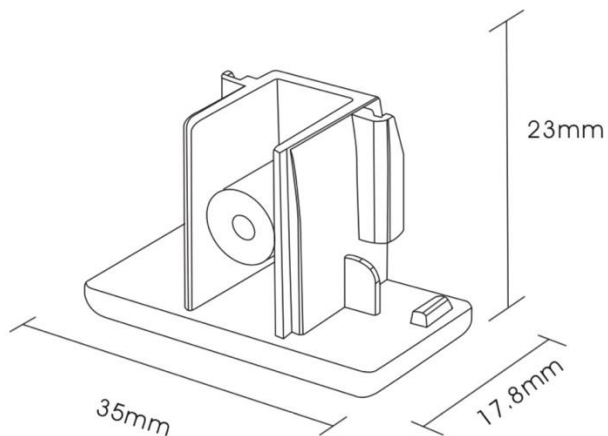

3234608	7070990323437	Rock Endekappe	Hvit
3234609	7070990323444	Rock Endekappe	Sølv
3222214	7070990328036	Rock Endekappe	Matt sort