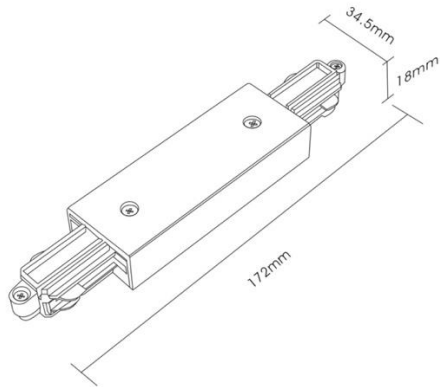

3234620	7070990323550	Rock Midttilkobling	Hvit
3234621	7070990323567	Rock Midttilkobling	Sølv
3222220	7070990328111	Rock Midttilkobling	Matt sort