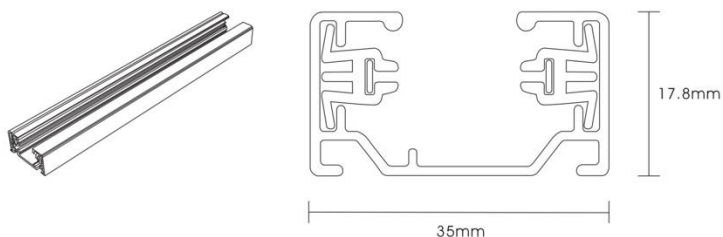

ROCK SKINNESETT 3 SPOT

El-nr	EAN	Produkt	Farge
3234600	7070990323352	Rock Skinnesett 3 spot	Hvit
3234601	7070990323369	Rock Skinnesett 3 spot	Sølv
3222210	7070990327992	Rock Skinnesett 3 spot	Matt sort

Teknisk beskrivelse

Sokkel:		GU10
Effekt:		Max. 50W pr spot
Spenning:		220-240V~50Hz
Roterbar:	350°	
Tilt:		90°
Isolasjonsklasse:		Klasse I
Kapslingsklasse:		IP20
Materiale:		Aluminium, støpt. Pulverlakkert
Vedlikehold:		Rengjøres med en fuktig klut

 CE  IP20 

Tilbehør

3234604	7070990323390	Rock Skinne 1 Meter	Hvit
3234605	7070990323406	Rock Skinne 1 Meter	Sølv
3222212	7070990328012	Rock Skinne 1 Meter	Matt sort

3234606	7070990323413	Rock Skinne 2 Meter	Hvit
3234607	7070990323420	Rock Skinne 2 Meter	Sølv
3222213	7070990328029	Rock Skinne 2 Meter	Matt sort