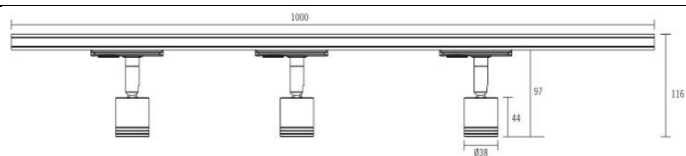

ROCK SKINNESETT 3 SPOT

El-nr	EAN	Produkt	Farge
3234600	7070990323352	Rock Skinnesett 3 spot	Hvit
3234601	7070990323369	Rock Skinnesett 3 spot	Sølv
3222210	7070990327992	Rock Skinnesett 3 spot	Matt sort

Teknisk beskrivelse

Sokkel:		GU10
Effekt:		Max. 50W pr spot
Spenning:		220-240V~50Hz
Roterbar:	350°	
Tilt:		90°
Isolasjonsklasse:		Klasse I
Kapslingsklasse:		IP20
Materiale:		Aluminium, støpt. Pulverlakkert
Vedlikehold:		Rengjøres med en fuktig klut

 CE  IP20 

Tilbehør

3234604	7070990323390	Rock Skinne 1 Meter	Hvit
3234605	7070990323406	Rock Skinne 1 Meter	Sølv
3222212	7070990328012	Rock Skinne 1 Meter	Matt sort

3234606	7070990323413	Rock Skinne 2 Meter	Hvit
3234607	7070990323420	Rock Skinne 2 Meter	Sølv
3222213	7070990328029	Rock Skinne 2 Meter	Matt sort