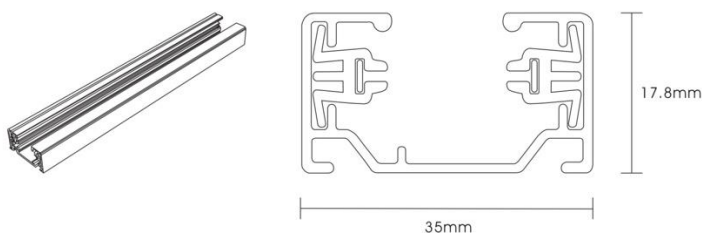

ROCK SKINNESETT 3 SPOT

El-nr	EAN	Produkt	Farge
3234600	7070990323352	Rock Skinnesett 3 spot	Hvit
3234601	7070990323369	Rock Skinnesett 3 spot	Sølv
3222210	7070990327992	Rock Skinnesett 3 spot	Matt sort

Teknisk beskrivelse

Sokkel:		GU10
Effekt:		Max. 50W pr spot
Spenning:		220-240V~50Hz
Roterbar:	350°	
Tilt:		90°
Isolasjonsklasse:		Klasse I
Kapslingsklasse:		IP20
Materiale:		Aluminium, støpt. Pulverlakkert
Vedlikehold:		Rengjøres med en fuktig klut

 CE  IP20 

Tilbehør

3234604	7070990323390	Rock Skinne 1 Meter	Hvit
3234605	7070990323406	Rock Skinne 1 Meter	Sølv
3222212	7070990328012	Rock Skinne 1 Meter	Matt sort

3234606	7070990323413	Rock Skinne 2 Meter	Hvit
3234607	7070990323420	Rock Skinne 2 Meter	Sølv
3222213	7070990328029	Rock Skinne 2 Meter	Matt sort