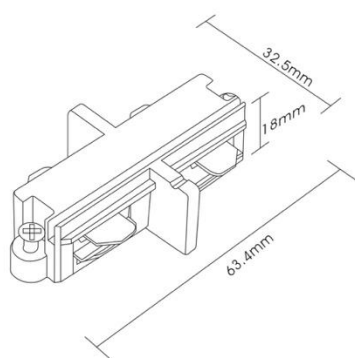

3234612	7070990323475	Rock Skinneskjøt	Hvit
3234613	7070990323482	Rock Skinneskjøt	Sølv
3222216	7070990328074	Rock Skinneskjøt	Matt sort