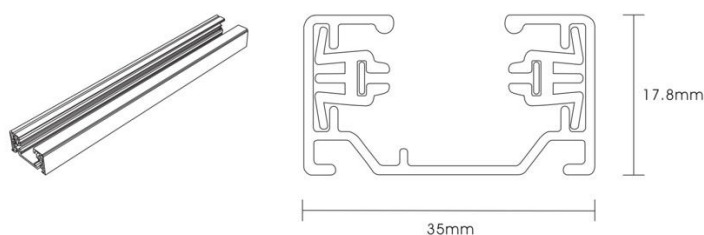

ROCK SKINNESETT 3 SPOT

El-nr	EAN	Produkt	Farge
3234600	7070990323352	Rock Skinnesett 3 spot	Hvit
3234601	7070990323369	Rock Skinnesett 3 spot	Sølv
3222210	7070990327992	Rock Skinnesett 3 spot	Matt sort

Teknisk beskrivelse

Sokkel:		GU10
Effekt:		Max. 50W pr spot
Spenning:		220-240V~50Hz
Roterbar:	350°	
Tilt:		90°
Isolasjonsklasse:		Klasse I
Kapslingsklasse:		IP20
Materiale:		Aluminium, støpt. Pulverlakkert
Vedlikehold:		Rengjøres med en fuktig klut

 CE  IP20 

Tilbehør

3234604	7070990323390	Rock Skinne 1 Meter	Hvit
3234605	7070990323406	Rock Skinne 1 Meter	Sølv
3222212	7070990328012	Rock Skinne 1 Meter	Matt sort

3234606	7070990323413	Rock Skinne 2 Meter	Hvit
3234607	7070990323420	Rock Skinne 2 Meter	Sølv
3222213	7070990328029	Rock Skinne 2 Meter	Matt sort