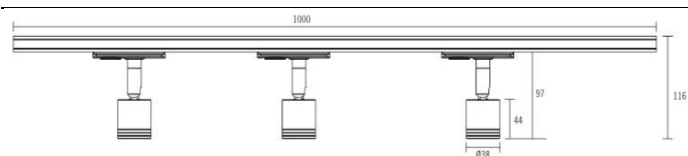

ROCK SKINNESETT 3 SPOT

El-nr	EAN	Produkt	Farge
3234600	7070990323352	Rock Skinnesett 3 spot	Hvit
3234601	7070990323369	Rock Skinnesett 3 spot	Sølv
3222210	7070990327992	Rock Skinnesett 3 spot	Matt sort

Teknisk beskrivelse

Sokkel:		GU10
Effekt:		Max. 50W pr spot
Spenning:		220-240V~50Hz
Roterbar:	350°	
Tilt:		90°
Isolasjonsklasse:		Klasse I
Kapslingsklasse:		IP20
Materiale:		Aluminium, støpt. Pulverlakkert
Vedlikehold:		Rengjøres med en fuktig klut

 CE  IP20 

Tilbehør

3234604	7070990323390	Rock Skinne 1 Meter	Hvit
3234605	7070990323406	Rock Skinne 1 Meter	Sølv
3222212	7070990328012	Rock Skinne 1 Meter	Matt sort

3234606	7070990323413	Rock Skinne 2 Meter	Hvit
3234607	7070990323420	Rock Skinne 2 Meter	Sølv
3222213	7070990328029	Rock Skinne 2 Meter	Matt sort