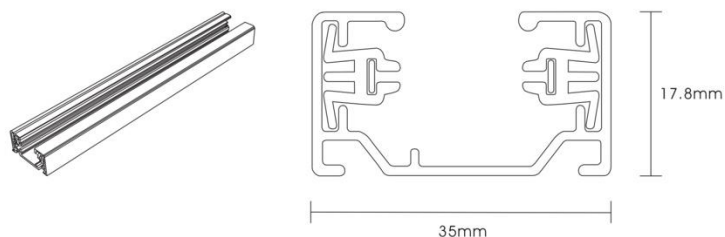

ROCK SKINNESETT 3 SPOT

El-nr	EAN	Produkt	Farge
3234600	7070990323352	Rock Skinnesett 3 spot	Hvit
3234601	7070990323369	Rock Skinnesett 3 spot	Sølv
3222210	7070990327992	Rock Skinnesett 3 spot	Matt sort

Teknisk beskrivelse

Sokkel:		GU10
Effekt:		Max. 50W pr spot
Spenning:		220-240V~50Hz
Roterbar:	350°	
Tilt:		90°
Isolasjonsklasse:		Klasse I
Kapslingsklasse:		IP20
Materiale:		Aluminium, støpt. Pulverlakkert
Vedlikehold:		Rengjøres med en fuktig klut

 CE  IP20 

Tilbehør

3234604	7070990323390	Rock Skinne 1 Meter	Hvit
3234605	7070990323406	Rock Skinne 1 Meter	Sølv
3222212	7070990328012	Rock Skinne 1 Meter	Matt sort

3234606	7070990323413	Rock Skinne 2 Meter	Hvit
3234607	7070990323420	Rock Skinne 2 Meter	Sølv
3222213	7070990328029	Rock Skinne 2 Meter	Matt sort