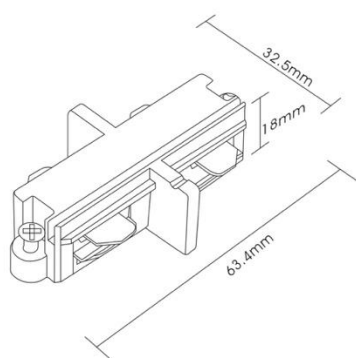

3234612	7070990323475	Rock Skinneskjøt	Hvit
3234613	7070990323482	Rock Skinneskjøt	Sølv
3222216	7070990328074	Rock Skinneskjøt	Matt sort