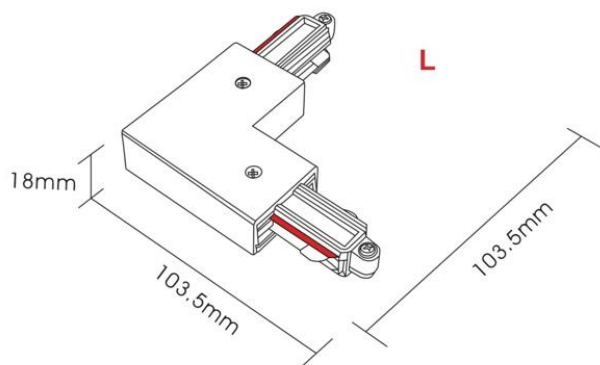

3234616	7070990323512	Rock Tilkobling Venstre	Hvit
3234617	7070990323529	Rock Tilkobling Venstre	Sølv
3222218	7070990328098	Rock Tilkobling Venstre	Matt sort

3234618	7070990323536	Rock T Kobling Høyre	Hvit
3234619	7070990323543	Rock T Kobling Høyre	Sølv
3222219	7070990328104	Rock T Kobling Høyre	Matt sort

3234620	7070990323550	Rock Midttilkobling	Hvit
3234621	7070990323567	Rock Midttilkobling	Sølv
3222220	7070990328111	Rock Midttilkobling	Matt sort