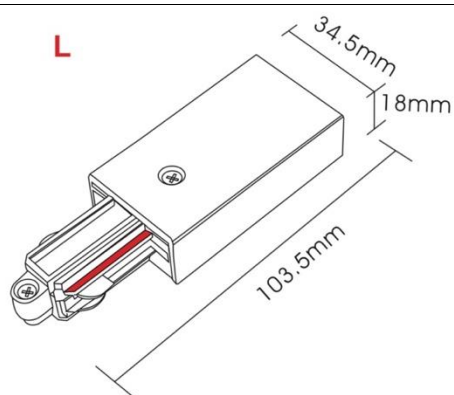

3234616	7070990323512	Rock Tilkobling Venstre	Hvit
3234617	7070990323529	Rock Tilkobling Venstre	Sølv
3222218	7070990328098	Rock Tilkobling Venstre	Matt sort

3234618	7070990323536	Rock T Kobling Høyre	Hvit
3234619	7070990323543	Rock T Kobling Høyre	Sølv
3222219	7070990328104	Rock T Kobling Høyre	Matt sort