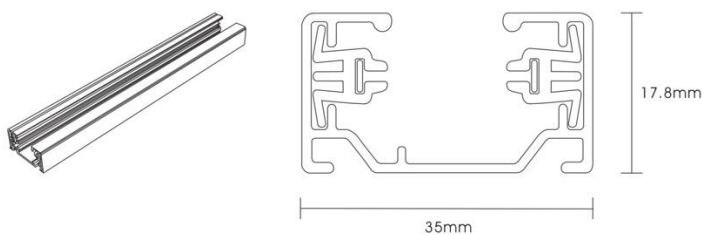

ROCK SKINNESETT 3 SPOT

El-nr	EAN	Produkt	Farge
3234600	7070990323352	Rock Skinnesett 3 spot	Hvit
3234601	7070990323369	Rock Skinnesett 3 spot	Sølv
3222210	7070990327992	Rock Skinnesett 3 spot	Matt sort

Teknisk beskrivelse

Sokkel:		GU10
Effekt:		Max. 50W pr spot
Spenning:		220-240V~50Hz
Roterbar:	350°	
Tilt:		90°
Isolasjonsklasse:		Klasse I
Kapslingsklasse:		IP20
Materiale:		Aluminium, støpt. Pulverlakkert
Vedlikehold:		Rengjøres med en fuktig klut

CE  IP20 

Tilbehør

3234604	7070990323390	Rock Skinne 1 Meter	Hvit
3234605	7070990323406	Rock Skinne 1 Meter	Sølv
3222212	7070990328012	Rock Skinne 1 Meter	Matt sort

3234606	7070990323413	Rock Skinne 2 Meter	Hvit
3234607	7070990323420	Rock Skinne 2 Meter	Sølv
3222213	7070990328029	Rock Skinne 2 Meter	Matt sort