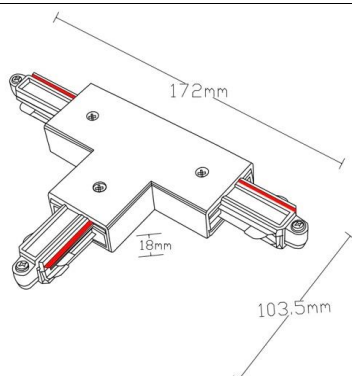

322224	7070990329286	RockT Kobling hvit Venstre	Hvit
322225	7070990329293	RockT Kobling matt sort Venstre	Matt sort