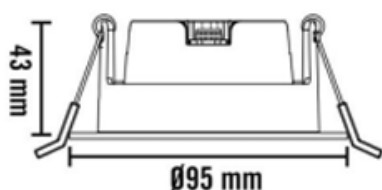

# Namron Alfa reflektor Downlight 10W matt hvit

**El.nr 3220295**

EAN: 7070990336536

## Teknisk beskrivelse

Lyskilde type	Integrert ikke utskiftbar LED chip 8,3W
Total effekt inkl driver	10W
Optikk	Reflektor
Lumen LED chip (lm)	830
Lumen system (lm)	730
Kelvin	3000
RA indeks	98
SDCM	≤ 3
Spredning	35°
Dimbar	Ja
Dimmetype	Faseavsnitt
Tiltbar	Ja – 30°
Temperaturområde/maks Ta	50°C
Levetid L70B50/L90B10 ved 25°C (t)	120.000/50.000
Spenning (driver)	230V
Isolasjonsklasse	II – SELV
Kapslingsklasse	IP44
Energiklasse	F
Materiale	Støpt aluminium
Farge	Matt hvit – RAL 9003
Montering	Innfelt
Innfellingsdiameter (mm)	82 – 84
Diameter (mm)	95
Høyde (mm)	43
Maks antall pr sikring (10A B)	115
Vedlikehold	Rengjøres med fuktig klut