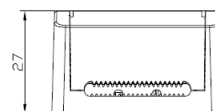

## Teknisk beskrivelse

Lyskilde type	Integrert ikke utskiftbar LED chip 8,3W
Total effekt inkl driver	10W
Optikk	Reflektor
Lumen LED chip (lm)	830
Lumen system (lm)	730
Kelvin	3000
RA indeks	98
SDCM	≤ 3
Spredning	35°
Dimbar	Ja
Dimmetype	Faseavsnitt
Tiltbar	Ja – 30°
Temperaturområde/maks Ta	50°C
Levetid L70B50/L90B10 ved 25°C (t)	120.000/50.000
Spenning (driver)	230V
Isolasjonsklasse	II – SELV
Kapslingsklasse	IP44
Energiklasse	F
Materiale	Støpt aluminium
Farge	Matt hvit – RAL 9003
Montering	Innfelt
Innfellingsdiameter (mm)	82 – 84
Diameter (mm)	95
Høyde (mm)	43
Maks antall pr sikring (10A B)	115
Vedlikehold	Rengjøres med fuktig klut