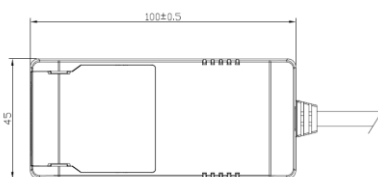

## Teknisk beskrivelse

Lyskilde type	Integrert ikke utskiftbar LED chip 8,3W
Total effekt inkl driver	10W
Optikk	Reflektor
Lumen LED chip (lm)	830
Lumen system (lm)	730
Kelvin	3000
RA indeks	98
SDCM	≤ 3
Spredning	35°
Dimbar	Ja
Dimmetype	Faseavsnitt
Tiltbar	Ja – 30°
Temperaturområde/maks Ta	50°C
Levetid L70B50/L90B10 ved 25°C (t)	120.000/50.000
Spenning (driver)	230V
Isolasjonsklasse	II – SELV
Kapslingsklasse	IP44
Energiklasse	F
Materiale	Støpt aluminium
Farge	Matt hvit – RAL 9003
Montering	Innfelt
Innfellingsdiameter (mm)	82 – 84
Diameter (mm)	95
Høyde (mm)	43
Maks antall pr sikring (10A B)	115
Vedlikehold	Rengjøres med fuktig klut