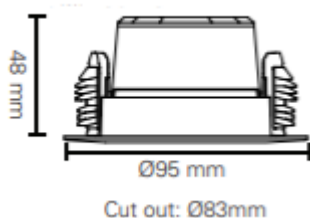

Namron Alfa reflektor Pro matt sort

El.nr 3220294

EAN: 7070990336529

Teknisk beskrivelse

Lyskilde type	Integrert ikke utskiftbar LED chip 8,3W
Total effekt inkl driver	10W
Optikk	Reflektor
Lumen LED chip (lm)	845
Lumen system (lm)	760
Kelvin	2700
RA indeks	98
SDCM	≤ 3
Spredning	35°
Dimbar	Ja
Dimmetype	Faseavsnitt
Tiltbar	Ja – 30°
Temperaturområde/maks Ta	50°C
Levetid L70B50/L90B10 ved 25°C (t)	120.000/50.000
Spenning (driver)	230V
Isolasjonsklasse	II – SELV
Kapslingsklasse	IP44
Energiklasse	F
Materiale	Støpt aluminium
Farge	Matt sort – RAL 7021
Montering	Innfelt
Innfellingsdiameter (mm)	83
Diameter (mm)	95
Høyde (mm)	48
Maks antall pr sikring (10A B)	115
Vedlikehold	Rengjøres med fuktig klut