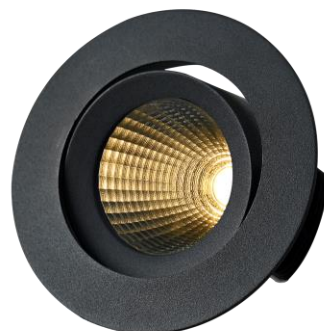

Namron Alfa reflektor Pro matt sort

El.nr 3220294

EAN: 7070990336529

Teknisk beskrivelse

Lyskilde type	Integrert ikke utskiftbar LED chip 8,3W
Total effekt inkl driver	10W
Optikk	Reflektor
Lumen LED chip (lm)	845
Lumen system (lm)	760
Kelvin	2700
RA indeks	98
SDCM	≤ 3
Spredning	35°
Dimbar	Ja
Dimmetype	Faseavsnitt
Tiltbar	Ja – 30°
Temperaturområde/maks Ta	50°C
Levetid L70B50/L90B10 ved 25°C (t)	120.000/50.000
Spenning (driver)	230V
Isolasjonsklasse	II – SELV
Kapslingsklasse	IP44
Energiklasse	F
Materiale	Støpt aluminium
Farge	Matt sort – RAL 7021
Montering	Innfelt
Innfellingsdiameter (mm)	83
Diameter (mm)	95
Høyde (mm)	48
Maks antall pr sikring (10A B)	115
Vedlikehold	Rengjøres med fuktig klut