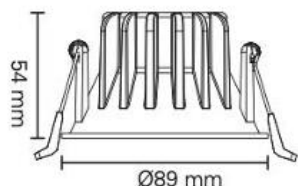

Namron Alfa Soft Trimless Downlight

Warmdim 10W matt sort

EI.nr 3220275
EAN: 7070990335522

Teknisk beskrivelse

Lyskilde type	Integrert ikke utskiftbar LED chip 8,3W
Total effekt inkl driver	10W
Optikk	Reflektor
Lumen LED chip (lm)	730
Lumen system (lm)	650
Kelvin	2000 - 2800
RA indeks	>95
SDCM	≤ 3
Spredning	37°
Dimbar	Ja – «Warmdim»
Dimmetype	Faseavsnitt
Tiltbar	Nei
Temperaturområde/maks Ta	50°C
Levetid L80B50/L90B10 ved 25°C (t)	100.000/50.000
Spenning (driver)	230V
Isolasjonsklasse	II – SELV
Kapslingsklasse	IP44
Energiklasse	F
Materiale	Støpt aluminium
Farge	Matt sort – RAL 7021
Montering	Innfelt
Innfellingsdiameter (mm)	83
Diameter (mm)	89
Høyde (mm)	54
Maks antall pr sikring (10A B)	115
Vedlikehold	Rengjøres med fuktig klut