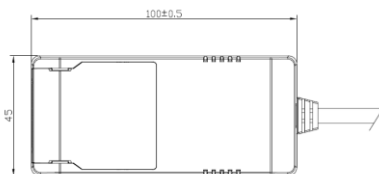

Namron Alfa Soft Trimless Downlight

Warmdim 10W matt sort

EI.nr 3220275
EAN: 7070990335522

Teknisk beskrivelse

Lyskilde type	Integrert ikke utskiftbar LED chip 8,3W
Total effekt inkl driver	10W
Optikk	Reflektor
Lumen LED chip (lm)	730
Lumen system (lm)	650
Kelvin	2000 - 2800
RA indeks	>95
SDCM	≤ 3
Spredning	37°
Dimbar	Ja – «Warmdim»
Dimmetype	Faseavsnitt
Tiltbar	Nei
Temperaturområde/maks Ta	50°C
Levetid L80B50/L90B10 ved 25°C (t)	100.000/50.000
Spenning (driver)	230V
Isolasjonsklasse	II – SELV
Kapslingsklasse	IP44
Energiklasse	F
Materiale	Støpt aluminium
Farge	Matt sort – RAL 7021
Montering	Innfelt
Innfellingsdiameter (mm)	83
Diameter (mm)	89
Høyde (mm)	54
Maks antall pr sikring (10A B)	115
Vedlikehold	Rengjøres med fuktig klut