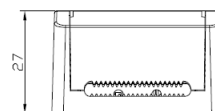

Namron Alfa Soft Trimless Downlight

Warmdim 10W matt sort

EI.nr 3220275
EAN: 7070990335522

Teknisk beskrivelse

Lyskilde type	Integrert ikke utskiftbar LED chip 8,3W
Total effekt inkl driver	10W
Optikk	Reflektor
Lumen LED chip (lm)	730
Lumen system (lm)	650
Kelvin	2000 - 2800
RA indeks	>95
SDCM	≤ 3
Spredning	37°
Dimbar	Ja – «Warmdim»
Dimmetype	Faseavsnitt
Tiltbar	Nei
Temperaturområde/maks Ta	50°C
Levetid L80B50/L90B10 ved 25°C (t)	100.000/50.000
Spenning (driver)	230V
Isolasjonsklasse	II – SELV
Kapslingsklasse	IP44
Energiklasse	F
Materiale	Støpt aluminium
Farge	Matt sort – RAL 7021
Montering	Innfelt
Innfellingsdiameter (mm)	83
Diameter (mm)	89
Høyde (mm)	54
Maks antall pr sikring (10A B)	115
Vedlikehold	Rengjøres med fuktig klut