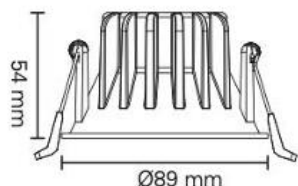

Namron Alfa Soft Trimless Downlight

Warmdim 10W matt hvit

EI.nr 3220274
EAN: 7070990335515

Teknisk beskrivelse

Lyskilde type	Integrert ikke utskiftbar LED chip 8,3W
Total effekt inkl driver	10W
Optikk	Reflektor
Lumen LED chip (lm)	730
Lumen system (lm)	650
Kelvin	2000 - 2800
RA indeks	>95
SDCM	≤ 3
Spredning	37°
Dimbar	Ja – «Warmdim»
Dimmetype	Faseavsnitt
Tiltbar	Nei
Temperaturområde/maks Ta	50°C
Levetid L80B50/L90B10 ved 25°C (t)	100.000/50.000
Spenning (driver)	230V
Isolasjonsklasse	II – SELV
Kapslingsklasse	IP44
Energiklasse	F
Materiale	Støpt aluminium
Farge	Matt hvit – RAL 9003
Montering	Innfelt
Innfellingsdiameter (mm)	83
Diameter (mm)	89
Høyde (mm)	54
Maks antall pr sikring (10A B)	115
Vedlikehold	Rengjøres med fuktig klut