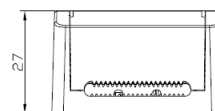

Namron Alfa Soft Trimless Downlight

Warmdim 10W matt hvit

EI.nr 3220274
EAN: 7070990335515

Teknisk beskrivelse

Lyskilde type	Integrert ikke utskiftbar LED chip 8,3W
Total effekt inkl driver	10W
Optikk	Reflektor
Lumen LED chip (lm)	730
Lumen system (lm)	650
Kelvin	2000 - 2800
RA indeks	>95
SDCM	≤ 3
Spredning	37°
Dimbar	Ja – «Warmdim»
Dimmetype	Faseavsnitt
Tiltbar	Nei
Temperaturområde/maks Ta	50°C
Levetid L80B50/L90B10 ved 25°C (t)	100.000/50.000
Spenning (driver)	230V
Isolasjonsklasse	II – SELV
Kapslingsklasse	IP44
Energiklasse	F
Materiale	Støpt aluminium
Farge	Matt hvit – RAL 9003
Montering	Innfelt
Innfellingsdiameter (mm)	83
Diameter (mm)	89
Høyde (mm)	54
Maks antall pr sikring (10A B)	115
Vedlikehold	Rengjøres med fuktig klut