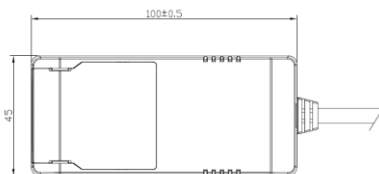

Namron Alfa Soft Trimless Downlight

Warmdim 10W matt hvit

EI.nr 3220274
EAN: 7070990335515

Teknisk beskrivelse

Lyskilde type	Integrert ikke utskiftbar LED chip 8,3W
Total effekt inkl driver	10W
Optikk	Reflektor
Lumen LED chip (lm)	730
Lumen system (lm)	650
Kelvin	2000 - 2800
RA indeks	>95
SDCM	≤ 3
Spredning	37°
Dimbar	Ja – «Warmdim»
Dimmetype	Faseavsnitt
Tiltbar	Nei
Temperaturområde/maks Ta	50°C
Levetid L80B50/L90B10 ved 25°C (t)	100.000/50.000
Spenning (driver)	230V
Isolasjonsklasse	II – SELV
Kapslingsklasse	IP44
Energiklasse	F
Materiale	Støpt aluminium
Farge	Matt hvit – RAL 9003
Montering	Innfelt
Innfellingsdiameter (mm)	83
Diameter (mm)	89
Høyde (mm)	54
Maks antall pr sikring (10A B)	115
Vedlikehold	Rengjøres med fuktig klut