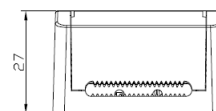

Namron Alfa Soft Trimless Downlight 10W matt sort

El.nr 3220273
EAN: 7070990335508

Teknisk beskrivelse

Lyskilde type	Integrert ikke utskiftbar LED chip 8,3W
Total effekt inkl driver	10W
Optikk	Reflektor
Lumen LED chip (lm)	930
Lumen system (lm)	840
Kelvin	2700
RA indeks	>95
SDCM	≤ 3
Spredning	37°
Dimbar	Ja
Dimmetype	Faseavsnitt
Tiltbar	Nei
Temperaturområde/maks Ta	50°C
Levetid L80B50/L90B10 ved 25°C (t)	100.000/50.000
Spenning (driver)	230V
Isolasjonsklasse	II – SELV
Kapslingsklasse	IP44
Energiklasse	F
Materiale	Støpt aluminium
Farge	Matt sort – RAL 7021
Montering	Innfelt
Innfellingsdiameter (mm)	83
Diameter (mm)	89
Høyde (mm)	54
Maks antall pr sikring (10A B)	115
Vedlikehold	Rengjøres med fuktig klut