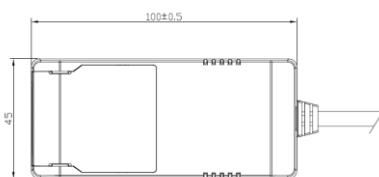

Namron Alfa Soft Trimless Downlight 10W matt sort

El.nr 3220273
EAN: 7070990335508

Teknisk beskrivelse

Lyskilde type	Integrert ikke utskiftbar LED chip 8,3W
Total effekt inkl driver	10W
Optikk	Reflektor
Lumen LED chip (lm)	930
Lumen system (lm)	840
Kelvin	2700
RA indeks	>95
SDCM	≤ 3
Spredning	37°
Dimbar	Ja
Dimmetype	Faseavsnitt
Tiltbar	Nei
Temperaturområde/maks Ta	50°C
Levetid L80B50/L90B10 ved 25°C (t)	100.000/50.000
Spenning (driver)	230V
Isolasjonsklasse	II – SELV
Kapslingsklasse	IP44
Energiklasse	F
Materiale	Støpt aluminium
Farge	Matt sort – RAL 7021
Montering	Innfelt
Innfellingsdiameter (mm)	83
Diameter (mm)	89
Høyde (mm)	54
Maks antall pr sikring (10A B)	115
Vedlikehold	Rengjøres med fuktig klut