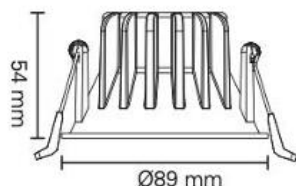

Namron Alfa Soft Trimless Downlight 10W matt sort

El.nr 3220273
EAN: 7070990335508

Teknisk beskrivelse

Lyskilde type	Integrert ikke utskiftbar LED chip 8,3W
Total effekt inkl driver	10W
Optikk	Reflektor
Lumen LED chip (lm)	930
Lumen system (lm)	840
Kelvin	2700
RA indeks	>95
SDCM	≤ 3
Spredning	37°
Dimbar	Ja
Dimmetype	Faseavsnitt
Tiltbar	Nei
Temperaturområde/maks Ta	50°C
Levetid L80B50/L90B10 ved 25°C (t)	100.000/50.000
Spenning (driver)	230V
Isolasjonsklasse	II – SELV
Kapslingsklasse	IP44
Energiklasse	F
Materiale	Støpt aluminium
Farge	Matt sort – RAL 7021
Montering	Innfelt
Innfellingsdiameter (mm)	83
Diameter (mm)	89
Høyde (mm)	54
Maks antall pr sikring (10A B)	115
Vedlikehold	Rengjøres med fuktig klut