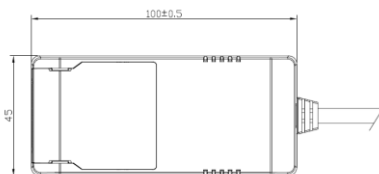

Namron Alfa Soft Trimless Downlight 10W matt hvit

EI.nr 3220272
EAN: 7070990335492

Teknisk beskrivelse

Lyskilde type	Integrert ikke utskiftbar LED chip 8,3W
Total effekt inkl driver	10W
Optikk	Reflektor
Lumen LED chip (lm)	930
Lumen system (lm)	840
Kelvin	2700
RA indeks	>95
SDCM	≤ 3
Spredning	37°
Dimbar	Ja
Dimmetype	Faseavsnitt
Tiltbar	Nei
Temperaturområde/maks Ta	50°C
Levetid L80B50/L90B10 ved 25°C (t)	100.000/50.000
Spenning (driver)	230V
Isolasjonsklasse	II – SELV
Kapslingsklasse	IP44
Energiklasse	F
Materiale	Støpt aluminium
Farge	Matt hvit – RAL 9003
Montering	Innfelt
Innfellingsdiameter (mm)	83
Diameter (mm)	89
Høyde (mm)	54
Maks antall pr sikring (10A B)	115
Vedlikehold	Rengjøres med fuktig klut