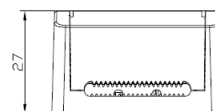

Namron Alfa Soft Trimless Downlight 10W matt hvit

EI.nr 3220272
EAN: 7070990335492

Teknisk beskrivelse

Lyskilde type	Integrert ikke utskiftbar LED chip 8,3W
Total effekt inkl driver	10W
Optikk	Reflektor
Lumen LED chip (lm)	930
Lumen system (lm)	840
Kelvin	2700
RA indeks	>95
SDCM	≤ 3
Spredning	37°
Dimbar	Ja
Dimmetype	Faseavsnitt
Tiltbar	Nei
Temperaturområde/maks Ta	50°C
Levetid L80B50/L90B10 ved 25°C (t)	100.000/50.000
Spenning (driver)	230V
Isolasjonsklasse	II – SELV
Kapslingsklasse	IP44
Energiklasse	F
Materiale	Støpt aluminium
Farge	Matt hvit – RAL 9003
Montering	Innfelt
Innfellingsdiameter (mm)	83
Diameter (mm)	89
Høyde (mm)	54
Maks antall pr sikring (10A B)	115
Vedlikehold	Rengjøres med fuktig klut