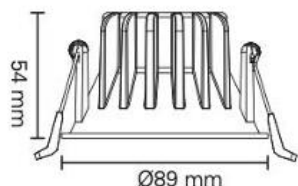

Namron Alfa Soft Trimless Downlight 10W matt hvit

EI.nr 3220272
EAN: 7070990335492

Teknisk beskrivelse

Lyskilde type	Integrert ikke utskiftbar LED chip 8,3W
Total effekt inkl driver	10W
Optikk	Reflektor
Lumen LED chip (lm)	930
Lumen system (lm)	840
Kelvin	2700
RA indeks	>95
SDCM	≤ 3
Spredning	37°
Dimbar	Ja
Dimmetype	Faseavsnitt
Tiltbar	Nei
Temperaturområde/maks Ta	50°C
Levetid L80B50/L90B10 ved 25°C (t)	100.000/50.000
Spenning (driver)	230V
Isolasjonsklasse	II – SELV
Kapslingsklasse	IP44
Energiklasse	F
Materiale	Støpt aluminium
Farge	Matt hvit – RAL 9003
Montering	Innfelt
Innfellingsdiameter (mm)	83
Diameter (mm)	89
Høyde (mm)	54
Maks antall pr sikring (10A B)	115
Vedlikehold	Rengjøres med fuktig klut