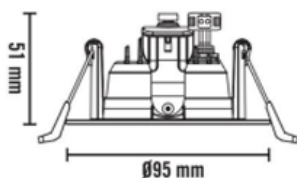

Namron Alfa 360-tilt Downlight 8W matt sort 4000K

EI.nr 3220271

EAN: 7070990335485

Teknisk beskrivelse

Lyskilde type	Integrert ikke utskiftbar LED chip 6W
Total effekt inkl driver	8W
Optikk	Integrert linse
Lumen LED chip (lm)	690
Lumen system (lm)	610
Kelvin	2000 – 2800
RA indeks	>95
SDCM	≤ 3
Spredning	38°
Dimbar	Ja
Dimmetype	Faseavsnitt
Tiltbar	Ja, 25°
Temperaturområde/maks Ta	50°C
Levetid L80B50/L90B10 ved 25°C (t)	100.000/50.000
Spenning (driver)	230V
Isolasjonsklasse	II – SELV
Kapslingsklasse	IP44
Energiklasse	F
Materiale	Støpt aluminium
Farge	Matt sort – RAL 7021
Montering	Innfelt
Innfellingsdiameter (mm)	82-84
Diameter (mm)	95
Høyde (mm)	51
Maks antall pr sikring (10A B)	115
Vedlikehold	Rengjøres med fuktig klut