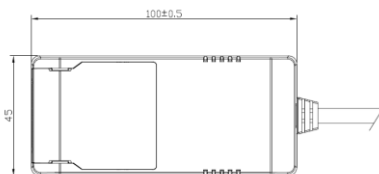

Namron Alfa 360-tilt Downlight 8W matt sort 4000K

EI.nr 3220271

EAN: 7070990335485

Teknisk beskrivelse

Lyskilde type	Integrert ikke utskiftbar LED chip 6W
Total effekt inkl driver	8W
Optikk	Integrert linse
Lumen LED chip (lm)	690
Lumen system (lm)	610
Kelvin	2000 – 2800
RA indeks	>95
SDCM	≤ 3
Spredning	38°
Dimbar	Ja
Dimmetype	Faseavsnitt
Tiltbar	Ja, 25°
Temperaturområde/maks Ta	50°C
Levetid L80B50/L90B10 ved 25°C (t)	100.000/50.000
Spenning (driver)	230V
Isolasjonsklasse	II – SELV
Kapslingsklasse	IP44
Energiklasse	F
Materiale	Støpt aluminium
Farge	Matt sort – RAL 7021
Montering	Innfelt
Innfellingsdiameter (mm)	82-84
Diameter (mm)	95
Høyde (mm)	51
Maks antall pr sikring (10A B)	115
Vedlikehold	Rengjøres med fuktig klut