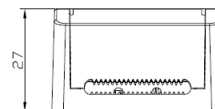

Namron Alfa 360-tilt Downlight 8W matt sort 4000K

EI.nr 3220271

EAN: 7070990335485

Teknisk beskrivelse

Lyskilde type	Integrert ikke utskiftbar LED chip 6W
Total effekt inkl driver	8W
Optikk	Integrert linse
Lumen LED chip (lm)	690
Lumen system (lm)	610
Kelvin	2000 – 2800
RA indeks	>95
SDCM	≤ 3
Spredning	38°
Dimbar	Ja
Dimmetype	Faseavsnitt
Tiltbar	Ja, 25°
Temperaturområde/maks Ta	50°C
Levetid L80B50/L90B10 ved 25°C (t)	100.000/50.000
Spenning (driver)	230V
Isolasjonsklasse	II – SELV
Kapslingsklasse	IP44
Energiklasse	F
Materiale	Støpt aluminium
Farge	Matt sort – RAL 7021
Montering	Innfelt
Innfellingsdiameter (mm)	82-84
Diameter (mm)	95
Høyde (mm)	51
Maks antall pr sikring (10A B)	115
Vedlikehold	Rengjøres med fuktig klut