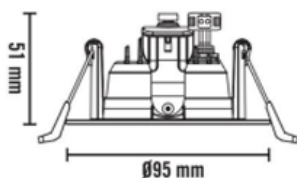

Namron Alfa 360-tilt Downlight 8W matt hvit 4000K

EI.nr 3220270

EAN: 7070990335478

Teknisk beskrivelse

Lyskilde type	Integrert ikke utskiftbar LED chip 6W
Total effekt inkl driver	8W
Optikk	Integrert linse
Lumen LED chip (lm)	690
Lumen system (lm)	610
Kelvin	4000
RA indeks	>95
SDCM	≤ 3
Spredning	38°
Dimbar	Ja
Dimmetype	Faseavsnitt
Tiltbar	Ja, 25°
Temperaturområde/maks Ta	50°C
Levetid L80B50/L90B10 ved 25°C (t)	100.000/50.000
Spenning (driver)	230V
Isolasjonsklasse	II – SELV
Kapslingsklasse	IP44
Energiklasse	F
Materiale	Støpt aluminium
Farge	Matt hvit – RAL 9003
Montering	Innfelt
Innfellingsdiameter (mm)	82-84
Diameter (mm)	95
Høyde (mm)	51
Maks antall pr sikring (10A B)	115
Vedlikehold	Rengjøres med fuktig klut