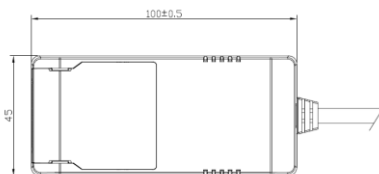

Namron Alfa 360-tilt Downlight 8W matt hvit 4000K

EI.nr 3220270

EAN: 7070990335478

Teknisk beskrivelse

Lyskilde type	Integrert ikke utskiftbar LED chip 6W
Total effekt inkl driver	8W
Optikk	Integrert linse
Lumen LED chip (lm)	690
Lumen system (lm)	610
Kelvin	4000
RA indeks	>95
SDCM	≤ 3
Spredning	38°
Dimbar	Ja
Dimmetype	Faseavsnitt
Tiltbar	Ja, 25°
Temperaturområde/maks Ta	50°C
Levetid L80B50/L90B10 ved 25°C (t)	100.000/50.000
Spenning (driver)	230V
Isolasjonsklasse	II – SELV
Kapslingsklasse	IP44
Energiklasse	F
Materiale	Støpt aluminium
Farge	Matt hvit – RAL 9003
Montering	Innfelt
Innfellingsdiameter (mm)	82-84
Diameter (mm)	95
Høyde (mm)	51
Maks antall pr sikring (10A B)	115
Vedlikehold	Rengjøres med fuktig klut