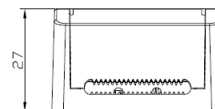

Namron Alfa 360-tilt Downlight 8W matt hvit 4000K

EI.nr 3220270

EAN: 7070990335478

Teknisk beskrivelse

Lyskilde type	Integrert ikke utskiftbar LED chip 6W
Total effekt inkl driver	8W
Optikk	Integrert linse
Lumen LED chip (lm)	690
Lumen system (lm)	610
Kelvin	4000
RA indeks	>95
SDCM	≤ 3
Spredning	38°
Dimbar	Ja
Dimmetype	Faseavsnitt
Tiltbar	Ja, 25°
Temperaturområde/maks Ta	50°C
Levetid L80B50/L90B10 ved 25°C (t)	100.000/50.000
Spenning (driver)	230V
Isolasjonsklasse	II – SELV
Kapslingsklasse	IP44
Energiklasse	F
Materiale	Støpt aluminium
Farge	Matt hvit – RAL 9003
Montering	Innfelt
Innfellingsdiameter (mm)	82-84
Diameter (mm)	95
Høyde (mm)	51
Maks antall pr sikring (10A B)	115
Vedlikehold	Rengjøres med fuktig klut