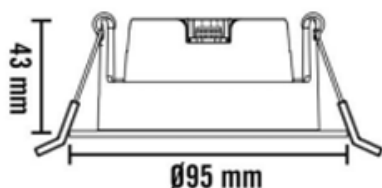

Namron Alfa reflektor Downlight 10W matt hvit 8-pack

EI.nr 3220267
EAN: 7070990335447

Teknisk beskrivelse

Lyskilde type	Integrert ikke utskiftbar LED chip 8,3W
Total effekt inkl driver	10W
Optikk	Reflektor
Lumen LED chip (lm)	795
Lumen system (lm)	700
Kelvin	2700
RA indeks	>95
SDCM	≤ 3
Spredning	35°
Dimbar	Ja
Dimmetype	Faseavsnitt
Tiltbar	Ja – 30°
Temperaturområde/maks Ta	50°C
Levetid L80B50/L90B10 ved 25°C (t)	100.000/50.000
Spenning (driver)	230V
Isolasjonsklasse	II – SELV
Kapslingsklasse	IP44
Energiklasse	F
Materiale	Støpt aluminium
Farge	Matt hvit – RAL 9003
Montering	Innfelt
Innfellingsdiameter (mm)	82 – 84
Diameter (mm)	95
Høyde (mm)	43
Maks antall pr sikring (10A B)	115
Vedlikehold	Rengjøres med fuktig klut