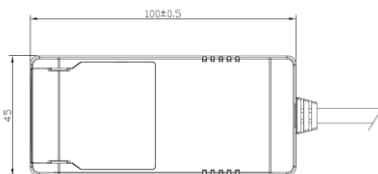

Namron Alfa reflektor Downlight 10W matt hvit 8-pack

EI.nr 3220267
EAN: 7070990335447

Teknisk beskrivelse

Lyskilde type	Integrert ikke utskiftbar LED chip 8,3W
Total effekt inkl driver	10W
Optikk	Reflektor
Lumen LED chip (lm)	795
Lumen system (lm)	700
Kelvin	2700
RA indeks	>95
SDCM	≤ 3
Spredning	35°
Dimbar	Ja
Dimmetype	Faseavsnitt
Tiltbar	Ja – 30°
Temperaturområde/maks Ta	50°C
Levetid L80B50/L90B10 ved 25°C (t)	100.000/50.000
Spenning (driver)	230V
Isolasjonsklasse	II – SELV
Kapslingsklasse	IP44
Energiklasse	F
Materiale	Støpt aluminium
Farge	Matt hvit – RAL 9003
Montering	Innfelt
Innfellingsdiameter (mm)	82 – 84
Diameter (mm)	95
Høyde (mm)	43
Maks antall pr sikring (10A B)	115
Vedlikehold	Rengjøres med fuktig klut