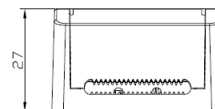

Namron Alfa reflektor Downlight 10W matt hvit 8-pack

EI.nr 3220267
EAN: 7070990335447

Teknisk beskrivelse

Lyskilde type	Integrert ikke utskiftbar LED chip 8,3W
Total effekt inkl driver	10W
Optikk	Reflektor
Lumen LED chip (lm)	795
Lumen system (lm)	700
Kelvin	2700
RA indeks	>95
SDCM	≤ 3
Spredning	35°
Dimbar	Ja
Dimmetype	Faseavsnitt
Tiltbar	Ja – 30°
Temperaturområde/maks Ta	50°C
Levetid L80B50/L90B10 ved 25°C (t)	100.000/50.000
Spenning (driver)	230V
Isolasjonsklasse	II – SELV
Kapslingsklasse	IP44
Energiklasse	F
Materiale	Støpt aluminium
Farge	Matt hvit – RAL 9003
Montering	Innfelt
Innfellingsdiameter (mm)	82 – 84
Diameter (mm)	95
Høyde (mm)	43
Maks antall pr sikring (10A B)	115
Vedlikehold	Rengjøres med fuktig klut