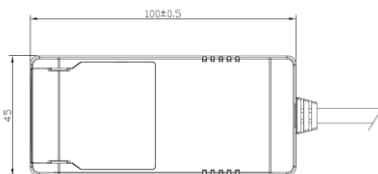

Namron Alfa reflektor Downlight Warmdim

10W matt sort

EI.nr 3220265
EAN: 7070990335423

Teknisk beskrivelse

Lyskilde type	Integrert ikke utskiftbar LED chip 8,3W
Total effekt inkl driver	10W
Optikk	Reflektor
Lumen LED chip (lm)	770
Lumen system (lm)	680
Kelvin	2000 – 2800
RA indeks	>95
SDCM	≤ 3
Spredning	35°
Dimbar	Ja - «Warmdim»
Dimmetype	Faseavsnitt
Tiltbar	Ja – 30°
Temperaturområde/maks Ta	50°C
Levetid L80B50/L90B10 ved 25°C (t)	100.000/50.000
Spenning (driver)	230V
Isolasjonsklasse	II – SELV
Kapslingsklasse	IP44
Energiklasse	F
Materiale	Støpt aluminium
Farge	Matt sort – RAL 7021
Montering	Innfelt
Innfellingsdiameter (mm)	82 – 84
Diameter (mm)	95
Høyde (mm)	43
Maks antall pr sikring (10A B)	115
Vedlikehold	Rengjøres med fuktig klut