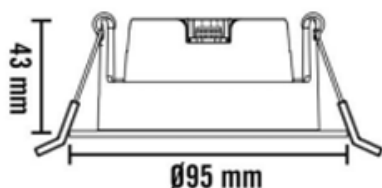

Namron Alfa reflektor Downlight Warmdim

10W matt sort

EI.nr 3220265
EAN: 7070990335423

Teknisk beskrivelse

Lyskilde type	Integrert ikke utskiftbar LED chip 8,3W
Total effekt inkl driver	10W
Optikk	Reflektor
Lumen LED chip (lm)	770
Lumen system (lm)	680
Kelvin	2000 – 2800
RA indeks	>95
SDCM	≤ 3
Spredning	35°
Dimbar	Ja - «Warmdim»
Dimmetype	Faseavsnitt
Tiltbar	Ja – 30°
Temperaturområde/maks Ta	50°C
Levetid L80B50/L90B10 ved 25°C (t)	100.000/50.000
Spenning (driver)	230V
Isolasjonsklasse	II – SELV
Kapslingsklasse	IP44
Energiklasse	F
Materiale	Støpt aluminium
Farge	Matt sort – RAL 7021
Montering	Innfelt
Innfellingsdiameter (mm)	82 – 84
Diameter (mm)	95
Høyde (mm)	43
Maks antall pr sikring (10A B)	115
Vedlikehold	Rengjøres med fuktig klut