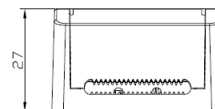

Namron Alfa reflektor Downlight Warmdim

10W matt sort

EI.nr 3220265
EAN: 7070990335423

Teknisk beskrivelse

Lyskilde type	Integrert ikke utskiftbar LED chip 8,3W
Total effekt inkl driver	10W
Optikk	Reflektor
Lumen LED chip (lm)	770
Lumen system (lm)	680
Kelvin	2000 – 2800
RA indeks	>95
SDCM	≤ 3
Spredning	35°
Dimbar	Ja - «Warmdim»
Dimmetype	Faseavsnitt
Tiltbar	Ja – 30°
Temperaturområde/maks Ta	50°C
Levetid L80B50/L90B10 ved 25°C (t)	100.000/50.000
Spenning (driver)	230V
Isolasjonsklasse	II – SELV
Kapslingsklasse	IP44
Energiklasse	F
Materiale	Støpt aluminium
Farge	Matt sort – RAL 7021
Montering	Innfelt
Innfellingsdiameter (mm)	82 – 84
Diameter (mm)	95
Høyde (mm)	43
Maks antall pr sikring (10A B)	115
Vedlikehold	Rengjøres med fuktig klut