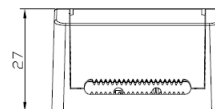

Namron Alfa Reflektor Soft Downlight Warmdim 10W matt hvit

EI.nr 3220264

EAN: 7070990335416

Teknisk beskrivelse

| | |
|------------------------------------|---|
| Lyskilde type | Integrert ikke utskiftbar LED chip 8,3W |
| Total effekt inkl driver | 10W |
| Optikk | Reflektor |
| Lumen LED chip (lm) | 770 |
| Lumen system (lm) | 680 |
| Kelvin | 2000 – 2800 |
| RA indeks | >95 |
| SDCM | ≤ 3 |
| Spredning | 35° |
| Dimbar | Ja – «Warmdim» |
| Dimmetype | Faseavsnitt |
| Tiltbar | Nei |
| Temperaturområde/maks Ta | 50°C |
| Levetid L80B50/L90B10 ved 25°C (t) | 100.000/50.000 |
| Spenning (driver) | 230V |
| Isolasjonsklasse | II – SELV |
| Kapslingsklasse | IP44 |
| Energiklasse | F |
| Materiale | Støpt aluminium |
| Farge | Matt hvit – RAL 9003 |
| Montering | Innfelt |
| Innfellingsdiameter (mm) | 82-84 |
| Diameter (mm) | 95 |
| Høyde (mm) | 55 |
| Maks antall pr sikring (10A B) | 115 |
| Vedlikehold | Rengjøres med fuktig klut |