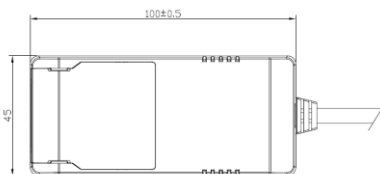

Namron Alfa Reflektor Soft Downlight Warmdim 10W matt hvit

EI.nr 3220264

EAN: 7070990335416

Teknisk beskrivelse

| | |
|------------------------------------|---|
| Lyskilde type | Integrert ikke utskiftbar LED chip 8,3W |
| Total effekt inkl driver | 10W |
| Optikk | Reflektor |
| Lumen LED chip (lm) | 770 |
| Lumen system (lm) | 680 |
| Kelvin | 2000 – 2800 |
| RA indeks | >95 |
| SDCM | ≤ 3 |
| Spredning | 35° |
| Dimbar | Ja – «Warmdim» |
| Dimmetype | Faseavsnitt |
| Tiltbar | Nei |
| Temperaturområde/maks Ta | 50°C |
| Levetid L80B50/L90B10 ved 25°C (t) | 100.000/50.000 |
| Spenning (driver) | 230V |
| Isolasjonsklasse | II – SELV |
| Kapslingsklasse | IP44 |
| Energiklasse | F |
| Materiale | Støpt aluminium |
| Farge | Matt hvit – RAL 9003 |
| Montering | Innfelt |
| Innfellingsdiameter (mm) | 82-84 |
| Diameter (mm) | 95 |
| Høyde (mm) | 55 |
| Maks antall pr sikring (10A B) | 115 |
| Vedlikehold | Rengjøres med fuktig klut |