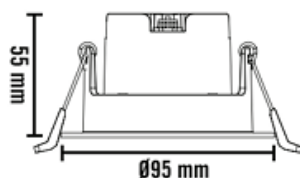

Namron Alfa Reflektor Soft Downlight Warmdim 10W matt hvit

EI.nr 3220264

EAN: 7070990335416

Teknisk beskrivelse

| | |
|------------------------------------|---|
| Lyskilde type | Integrert ikke utskiftbar LED chip 8,3W |
| Total effekt inkl driver | 10W |
| Optikk | Reflektor |
| Lumen LED chip (lm) | 770 |
| Lumen system (lm) | 680 |
| Kelvin | 2000 – 2800 |
| RA indeks | >95 |
| SDCM | ≤ 3 |
| Spredning | 35° |
| Dimbar | Ja – «Warmdim» |
| Dimmetype | Faseavsnitt |
| Tiltbar | Nei |
| Temperaturområde/maks Ta | 50°C |
| Levetid L80B50/L90B10 ved 25°C (t) | 100.000/50.000 |
| Spenning (driver) | 230V |
| Isolasjonsklasse | II – SELV |
| Kapslingsklasse | IP44 |
| Energiklasse | F |
| Materiale | Støpt aluminium |
| Farge | Matt hvit – RAL 9003 |
| Montering | Innfelt |
| Innfellingsdiameter (mm) | 82-84 |
| Diameter (mm) | 95 |
| Høyde (mm) | 55 |
| Maks antall pr sikring (10A B) | 115 |
| Vedlikehold | Rengjøres med fuktig klut |