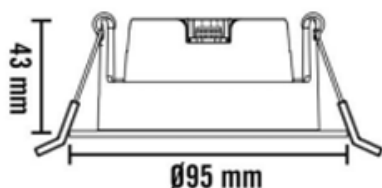

### Teknisk beskrivelse

Lyskilde type	Integrert ikke utskiftbar LED chip 8,3W
Total effekt inkl driver	10W
Optikk	Reflektor
Lumen LED chip (lm)	770
Lumen system (lm)	680
Kelvin	2000 – 2800
RA indeks	>95
SDCM	≤ 3
Spredning	35°
Dimbar	Ja - «Warmdim»
Dimmetype	Faseavsnitt
Tiltbar	Ja – 30°
Temperaturområde/maks Ta	50°C
Levetid L80B50/L90B10 ved 25°C (t)	100.000/50.000
Spenning (driver)	230V
Isolasjonsklasse	II – SELV
Kapslingsklasse	IP44
Energiklasse	F
Materiale	Støpt aluminium
Farge	Matt hvit – RAL 9003
Montering	Innfelt
Innfellingsdiameter (mm)	82 – 84
Diameter (mm)	95
Høyde (mm)	43
Maks antall pr sikring (10A B)	115
Vedlikehold	Rengjøres med fuktig klut