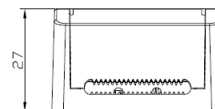

### Teknisk beskrivelse

Lyskilde type	Integrert ikke utskiftbar LED chip 8,3W
Total effekt inkl driver	10W
Optikk	Reflektor
Lumen LED chip (lm)	770
Lumen system (lm)	680
Kelvin	2000 – 2800
RA indeks	>95
SDCM	≤ 3
Spredning	35°
Dimbar	Ja - «Warmdim»
Dimmetype	Faseavsnitt
Tiltbar	Ja – 30°
Temperaturområde/maks Ta	50°C
Levetid L80B50/L90B10 ved 25°C (t)	100.000/50.000
Spenning (driver)	230V
Isolasjonsklasse	II – SELV
Kapslingsklasse	IP44
Energiklasse	F
Materiale	Støpt aluminium
Farge	Matt hvit – RAL 9003
Montering	Innfelt
Innfellingsdiameter (mm)	82 – 84
Diameter (mm)	95
Høyde (mm)	43
Maks antall pr sikring (10A B)	115
Vedlikehold	Rengjøres med fuktig klut