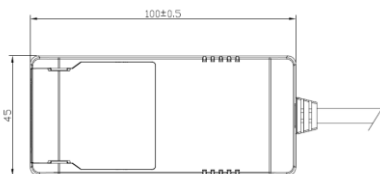

### Teknisk beskrivelse

Lyskilde type	Integrert ikke utskiftbar LED chip 8,3W
Total effekt inkl driver	10W
Optikk	Reflektor
Lumen LED chip (lm)	770
Lumen system (lm)	680
Kelvin	2000 – 2800
RA indeks	>95
SDCM	≤ 3
Spredning	35°
Dimbar	Ja - «Warmdim»
Dimmetype	Faseavsnitt
Tiltbar	Ja – 30°
Temperaturområde/maks Ta	50°C
Levetid L80B50/L90B10 ved 25°C (t)	100.000/50.000
Spenning (driver)	230V
Isolasjonsklasse	II – SELV
Kapslingsklasse	IP44
Energiklasse	F
Materiale	Støpt aluminium
Farge	Matt hvit – RAL 9003
Montering	Innfelt
Innfellingsdiameter (mm)	82 – 84
Diameter (mm)	95
Høyde (mm)	43
Maks antall pr sikring (10A B)	115
Vedlikehold	Rengjøres med fuktig klut