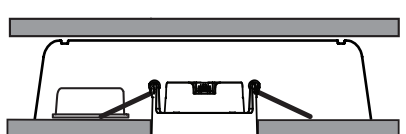

ALFA REFLEKTOR WARMDIM

220-240V~50/60Hz LED 10W 220mA IP44

Downlighten kan dimmes ned helt flimmerfritt.
Lav høyde. Ekstern driver med hurtigkobling for raskere og enklere installasjon. Dimbar med faseavsnitt dimmer. Kan monteres direkte i isolasjonsmatter. Enkel installering. Monteres uten verktøy.

The downlight is dimmable all the way down completely flicker-free.
Low altitude. External driver with quick connector for faster and easier installation. Dimmable with trailing edge dimmer. Can be mounted direct into insulation sheet. Easy installation. Mounting without tools.

Total Effekt:	10W
LED effekt:	8,3W
Lumen chip:	770lm
Lumen downlight:	680lm
Effektivitet:	68lm/W
Ra:	95+
R9:	≥90
SDCM:	≤3
LED Chip:	Bridgelux
Fargetemperatur:	2800-2000K (med dimming)
Lysspredning:	35° Tilt: 30°
Tetthetsgrad:	IP44
Levetid:	50.000 timer L90B10
	80.000 timer L80B50
	120.000 timer L70B50

Total Power:	10W
LED power:	8.3W
Lumen chip:	770lm
Lumen downlight:	680lm
Efficacy:	68lm/W
Ra:	95+
R9:	≥90
SDCM:	≤3
LED Chip:	Bridgelux
Colour Temperature:	2800-2000K (with dimming)
Beam Angle:	35° Tilt: 30°
IP Rating:	IP44
Lifetime:	50,000 hours L90B10
	80,000 hours L80B50
	120,000 hours L70B50