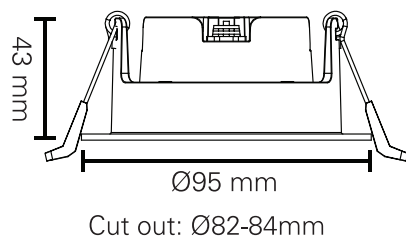

ALFA REFLEKTOR WARMDIM

220-240V~50/60Hz LED 10W 220mA IP44

Downlighten kan dimmes ned helt flimmerfritt.
Lav høyde. Ekstern driver med hurtigkobling for raskere og enklere installasjon. Dimbar med faseavsnitt dimmer. Kan monteres direkte i isolasjonsmatter. Enkel installering. Monteres uten verktøy.

Total Effekt:	10W
LED effekt:	8,3W
Lumen chip:	770lm
Lumen downlight:	680lm
Effektivitet:	68lm/W
Ra:	95+
R9:	≥90
SDCM:	≤3
LED Chip:	Bridgelux
Fargetemperatur:	2800-2000K (med dimming)
Lysspredning:	35° Tilt: 30°
Tetthetsgrad:	IP44
Levetid:	50.000 timer L90B10
	80.000 timer L80B50
	120.000 timer L70B50

Total Power:	10W
LED power:	8.3W
Lumen chip:	770lm
Lumen downlight:	680lm
Efficacy:	68lm/W
Ra:	95+
R9:	≥90
SDCM:	≤3
LED Chip:	Bridgelux
Colour Temperature:	2800-2000K (with dimming)
Beam Angle:	35° Tilt: 30°
IP Rating:	IP44
Lifetime:	50,000 hours L90B10
	80,000 hours L80B50
	120,000 hours L70B50

MÅL / MEASURES

Minimumsavstand til brennbart materiale i armaturens stråleretning. /
Minimum distance to flammable material in the beam direction

Må installeres av registrert elektroforetak.
Must be installed by registered electrical company.