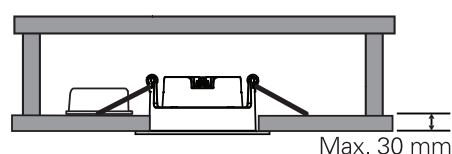

ALFA REFLEKTOR WARMDIM

220-240V~50/60Hz LED 10W 220mA IP44

Downlighten kan dimmes ned helt flimmerfritt.
Lav høyde. Ekstern driver med hurtigkobling for raskere og enklere installasjon. Dimbar med faseavsnitt dimmer. Kan monteres direkte i isolasjonsmatter. Enkel installering. Monteres uten verktøy.

The downlight is dimmable all the way down completely flicker-free.
Low altitude. External driver with quick connector for faster and easier installation. Dimmable with trailing edge dimmer. Can be mounted direct into insulation sheet. Easy installation. Mounting without tools.

Total Effekt:	10W
LED effekt:	8,3W
Lumen chip:	770lm
Lumen downlight:	680lm
Effektivitet:	68lm/W
Ra:	95+
R9:	≥90
SDCM:	≤3
LED Chip:	Bridgelux
Fargetemperatur:	2800-2000K (med dimming)
Lysspredning:	35° Tilt: 30°
Tetthetsgrad:	IP44
Levetid:	50.000 timer L90B10
	80.000 timer L80B50
	120.000 timer L70B50

Total Power:	10W
LED power:	8.3W
Lumen chip:	770lm
Lumen downlight:	680lm
Efficacy:	68lm/W
Ra:	95+
R9:	≥90
SDCM:	≤3
LED Chip:	Bridgelux
Colour Temperature:	2800-2000K (with dimming)
Beam Angle:	35° Tilt: 30°
IP Rating:	IP44
Lifetime:	50,000 hours L90B10
	80,000 hours L80B50
	120,000 hours L70B50