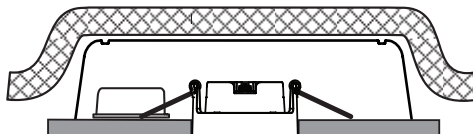

ALFA REFLEKTOR WARMDIM

220-240V~50/60Hz LED 10W 220mA IP44

Downlighten kan dimmes ned helt flimmerfritt.
Lav høyde. Ekstern driver med hurtigkobling for raskere og enklere installasjon. Dimbar med faseavsnitt dimmer. Kan monteres direkte i isolasjonsmatter. Enkel installering. Monteres uten verktøy.

The downlight is dimmable all the way down completely flicker-free.
Low altitude. External driver with quick connector for faster and easier installation. Dimmable with trailing edge dimmer. Can be mounted direct into insulation sheet. Easy installation. Mounting without tools.

Total Effekt:	10W
LED effekt:	8,3W
Lumen chip:	770lm
Lumen downlight:	680lm
Effektivitet:	68lm/W
Ra:	95+
R9:	≥90
SDCM:	≤3
LED Chip:	Bridgelux
Fargetemperatur:	2800-2000K (med dimming)
Lysspredning:	35° Tilt: 30°
Tetthetsgrad:	IP44
Levetid:	50.000 timer L90B10
	80.000 timer L80B50
	120.000 timer L70B50

Total Power:	10W
LED power:	8.3W
Lumen chip:	770lm
Lumen downlight:	680lm
Efficacy:	68lm/W
Ra:	95+
R9:	≥90
SDCM:	≤3
LED Chip:	Bridgelux
Colour Temperature:	2800-2000K (with dimming)
Beam Angle:	35° Tilt: 30°
IP Rating:	IP44
Lifetime:	50,000 hours L90B10
	80,000 hours L80B50
	120,000 hours L70B50