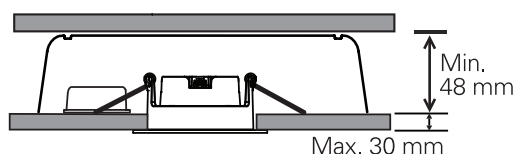

ALFA REFLEKTOR WARMDIM

220-240V~50/60Hz LED 10W 220mA IP44

Downlighten kan dimmes ned helt flimmerfritt.
Lav høyde. Ekstern driver med hurtigkobling for raskere og enklere installasjon. Dimbar med faseavsnitt dimmer. Kan monteres direkte i isolasjonsmatter. Enkel installering. Monteres uten verktøy.

The downlight is dimmable all the way down completely flicker-free.
Low altitude. External driver with quick connector for faster and easier installation. Dimmable with trailing edge dimmer. Can be mounted direct into insulation sheet. Easy installation. Mounting without tools.

Total Effekt:	10W
LED effekt:	8,3W
Lumen chip:	770lm
Lumen downlight:	680lm
Effektivitet:	68lm/W
Ra:	95+
R9:	≥90
SDCM:	≤3
LED Chip:	Bridgelux
Fargetemperatur:	2800-2000K (med dimming)
Lysspredning:	35° Tilt: 30°
Tetthetsgrad:	IP44
Levetid:	50.000 timer L90B10
	80.000 timer L80B50
	120.000 timer L70B50

Total Power:	10W
LED power:	8.3W
Lumen chip:	770lm
Lumen downlight:	680lm
Efficacy:	68lm/W
Ra:	95+
R9:	≥90
SDCM:	≤3
LED Chip:	Bridgelux
Colour Temperature:	2800-2000K (with dimming)
Beam Angle:	35° Tilt: 30°
IP Rating:	IP44
Lifetime:	50,000 hours L90B10
	80,000 hours L80B50
	120,000 hours L70B50