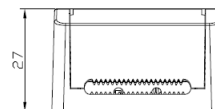

Namron Alfa reflektor Downlight Warmdim

10W matt hvit 8-pack

EI.nr 3220262
EAN: 7070990335393

Teknisk beskrivelse

Lyskilde type	Integrert ikke utskiftbar LED chip 8,3W
Total effekt inkl driver	10W
Optikk	Reflektor
Lumen LED chip (lm)	770
Lumen system (lm)	680
Kelvin	2000 – 2800
RA indeks	>95
SDCM	≤ 3
Spredning	35°
Dimbar	Ja - «Warmdim»
Dimmetype	Faseavsnitt
Tiltbar	Ja – 30°
Temperaturområde/maks Ta	50°C
Levetid L80B50/L90B10 ved 25°C (t)	100.000/50.000
Spenning (driver)	230V
Isolasjonsklasse	II – SELV
Kapslingsklasse	IP44
Energiklasse	F
Materiale	Støpt aluminium
Farge	Matt hvit – RAL 9003
Montering	Innfelt
Innfellingsdiameter (mm)	82 – 84
Diameter (mm)	95
Høyde (mm)	43
Maks antall pr sikring (10A B)	115
Vedlikehold	Rengjøres med fuktig klut