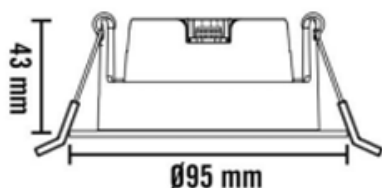

Namron Alfa reflektor Downlight Warmdim

10W matt hvit 8-pack

EI.nr 3220262
EAN: 7070990335393

Teknisk beskrivelse

Lyskilde type	Integrert ikke utskiftbar LED chip 8,3W
Total effekt inkl driver	10W
Optikk	Reflektor
Lumen LED chip (lm)	770
Lumen system (lm)	680
Kelvin	2000 – 2800
RA indeks	>95
SDCM	≤ 3
Spredning	35°
Dimbar	Ja - «Warmdim»
Dimmetype	Faseavsnitt
Tiltbar	Ja – 30°
Temperaturområde/maks Ta	50°C
Levetid L80B50/L90B10 ved 25°C (t)	100.000/50.000
Spenning (driver)	230V
Isolasjonsklasse	II – SELV
Kapslingsklasse	IP44
Energiklasse	F
Materiale	Støpt aluminium
Farge	Matt hvit – RAL 9003
Montering	Innfelt
Innfellingsdiameter (mm)	82 – 84
Diameter (mm)	95
Høyde (mm)	43
Maks antall pr sikring (10A B)	115
Vedlikehold	Rengjøres med fuktig klut