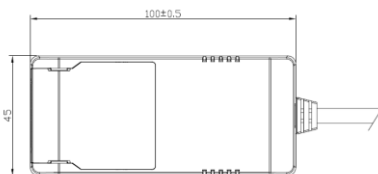

Namron Alfa reflektor Downlight Warmdim

10W matt hvit 8-pack

EI.nr 3220262
EAN: 7070990335393

Teknisk beskrivelse

Lyskilde type	Integrert ikke utskiftbar LED chip 8,3W
Total effekt inkl driver	10W
Optikk	Reflektor
Lumen LED chip (lm)	770
Lumen system (lm)	680
Kelvin	2000 – 2800
RA indeks	>95
SDCM	≤ 3
Spredning	35°
Dimbar	Ja - «Warmdim»
Dimmetype	Faseavsnitt
Tiltbar	Ja – 30°
Temperaturområde/maks Ta	50°C
Levetid L80B50/L90B10 ved 25°C (t)	100.000/50.000
Spenning (driver)	230V
Isolasjonsklasse	II – SELV
Kapslingsklasse	IP44
Energiklasse	F
Materiale	Støpt aluminium
Farge	Matt hvit – RAL 9003
Montering	Innfelt
Innfellingsdiameter (mm)	82 – 84
Diameter (mm)	95
Høyde (mm)	43
Maks antall pr sikring (10A B)	115
Vedlikehold	Rengjøres med fuktig klut