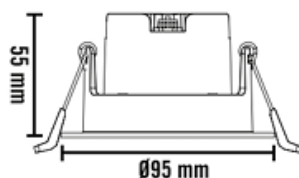

## Teknisk beskrivelse

Lyskilde type	Integrert ikke utskiftbar LED chip 8,3W
Total effekt inkl driver	10W
Optikk	Reflektor
Lumen LED chip (lm)	795
Lumen system (lm)	700
Kelvin	2700
RA indeks	>95
SDCM	≤ 3
Spredning	35°
Dimbar	Ja
Dimmetype	Faseavsnitt
Tiltbar	Nei
Temperaturområde/maks Ta	50°C
Levetid L80B50/L90B10 ved 25°C (t)	100.000/50.000
Spenning (driver)	230V
Isolasjonsklasse	II – SELV
Kapslingsklasse	IP44
Energiklasse	F
Materiale	Støpt aluminium
Farge	Matt hvit – RAL 9003
Montering	Innfelt
Innfellingsdiameter (mm)	82-84
Diameter (mm)	95
Høyde (mm)	55
Maks antall pr sikring (10A B)	115
Vedlikehold	Rengjøres med fuktig klut