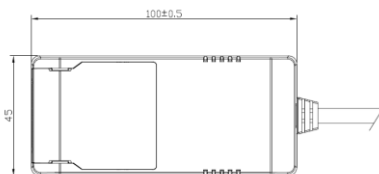

## Teknisk beskrivelse

Lyskilde type	Integrert ikke utskiftbar LED chip 8,3W
Total effekt inkl driver	10W
Optikk	Reflektor
Lumen LED chip (lm)	795
Lumen system (lm)	700
Kelvin	2700
RA indeks	>95
SDCM	≤ 3
Spredning	35°
Dimbar	Ja
Dimmetype	Faseavsnitt
Tiltbar	Nei
Temperaturområde/maks Ta	50°C
Levetid L80B50/L90B10 ved 25°C (t)	100.000/50.000
Spenning (driver)	230V
Isolasjonsklasse	II – SELV
Kapslingsklasse	IP44
Energiklasse	F
Materiale	Støpt aluminium
Farge	Matt hvit – RAL 9003
Montering	Innfelt
Innfellingsdiameter (mm)	82-84
Diameter (mm)	95
Høyde (mm)	55
Maks antall pr sikring (10A B)	115
Vedlikehold	Rengjøres med fuktig klut