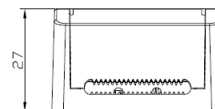

## Teknisk beskrivelse

Lyskilde type	Integrert ikke utskiftbar LED chip 8,3W
Total effekt inkl driver	10W
Optikk	Reflektor
Lumen LED chip (lm)	795
Lumen system (lm)	700
Kelvin	2700
RA indeks	>95
SDCM	≤ 3
Spredning	35°
Dimbar	Ja
Dimmetype	Faseavsnitt
Tiltbar	Nei
Temperaturområde/maks Ta	50°C
Levetid L80B50/L90B10 ved 25°C (t)	100.000/50.000
Spenning (driver)	230V
Isolasjonsklasse	II – SELV
Kapslingsklasse	IP44
Energiklasse	F
Materiale	Støpt aluminium
Farge	Matt hvit – RAL 9003
Montering	Innfelt
Innfellingsdiameter (mm)	82-84
Diameter (mm)	95
Høyde (mm)	55
Maks antall pr sikring (10A B)	115
Vedlikehold	Rengjøres med fuktig klut