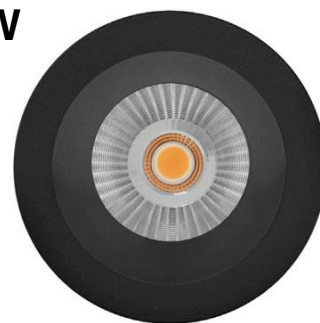

# Namron Alfa Reflektor Soft Downlight 10W matt sort

**EI.nr 3220259**

EAN: 7070990335362

## Teknisk beskrivelse

Lyskilde type	Integrert ikke utskiftbar LED chip 8,3W
Total effekt inkl driver	10W
Optikk	Reflektor
Lumen LED chip (lm)	795
Lumen system (lm)	700
Kelvin	2700
RA indeks	>95
SDCM	≤ 3
Spredning	35°
Dimbar	Ja
Dimmetype	Faseavsnitt
Tiltbar	Nei
Temperaturområde/maks Ta	50°C
Levetid L80B50/L90B10 ved 25°C (t)	100.000/50.000
Spenning (driver)	230V
Isolasjonsklasse	II – SELV
Kapslingsklasse	IP44
Energiklasse	F
Materiale	Støpt aluminium
Farge	Matt sort – RAL 7021
Montering	Innfelt
Innfellingsdiameter (mm)	82-84
Diameter (mm)	95
Høyde (mm)	55
Maks antall pr sikring (10A B)	115
Vedlikehold	Rengjøres med fuktig klut