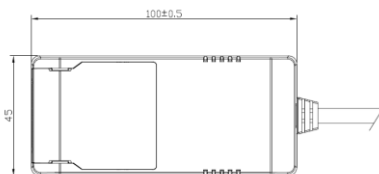

## Teknisk beskrivelse

Lyskilde type	Integrert ikke utskiftbar LED chip 8,3W
Total effekt inkl driver	10W
Optikk	Reflektor
Lumen LED chip (lm)	795
Lumen system (lm)	700
Kelvin	2700
RA indeks	>95
SDCM	≤ 3
Spredning	35°
Dimbar	Ja
Dimmetype	Faseavsnitt
Tiltbar	Nei
Temperaturområde/maks Ta	50°C
Levetid L80B50/L90B10 ved 25°C (t)	100.000/50.000
Spenning (driver)	230V
Isolasjonsklasse	II – SELV
Kapslingsklasse	IP44
Energiklasse	F
Materiale	Støpt aluminium
Farge	Matt sort – RAL 7021
Montering	Innfelt
Innfellingsdiameter (mm)	82-84
Diameter (mm)	95
Høyde (mm)	55
Maks antall pr sikring (10A B)	115
Vedlikehold	Rengjøres med fuktig klut