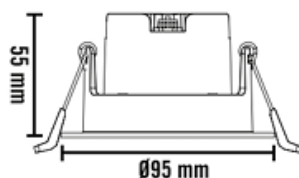

## Teknisk beskrivelse

Lyskilde type	Integrert ikke utskiftbar LED chip 8,3W
Total effekt inkl driver	10W
Optikk	Reflektor
Lumen LED chip (lm)	795
Lumen system (lm)	700
Kelvin	2700
RA indeks	>95
SDCM	≤ 3
Spredning	35°
Dimbar	Ja
Dimmetype	Faseavsnitt
Tiltbar	Nei
Temperaturområde/maks Ta	50°C
Levetid L80B50/L90B10 ved 25°C (t)	100.000/50.000
Spenning (driver)	230V
Isolasjonsklasse	II – SELV
Kapslingsklasse	IP44
Energiklasse	F
Materiale	Støpt aluminium
Farge	Matt sort – RAL 7021
Montering	Innfelt
Innfellingsdiameter (mm)	82-84
Diameter (mm)	95
Høyde (mm)	55
Maks antall pr sikring (10A B)	115
Vedlikehold	Rengjøres med fuktig klut