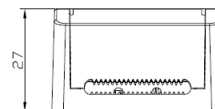

## Teknisk beskrivelse

Lyskilde type	Integrert ikke utskiftbar LED chip 8,3W
Total effekt inkl driver	10W
Optikk	Reflektor
Lumen LED chip (lm)	795
Lumen system (lm)	700
Kelvin	2700
RA indeks	>95
SDCM	≤ 3
Spredning	35°
Dimbar	Ja
Dimmetype	Faseavsnitt
Tiltbar	Nei
Temperaturområde/maks Ta	50°C
Levetid L80B50/L90B10 ved 25°C (t)	100.000/50.000
Spenning (driver)	230V
Isolasjonsklasse	II – SELV
Kapslingsklasse	IP44
Energiklasse	F
Materiale	Støpt aluminium
Farge	Matt sort – RAL 7021
Montering	Innfelt
Innfellingsdiameter (mm)	82-84
Diameter (mm)	95
Høyde (mm)	55
Maks antall pr sikring (10A B)	115
Vedlikehold	Rengjøres med fuktig klut