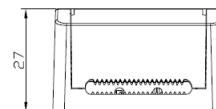

## Teknisk beskrivelse

Lyskilde type	Integrert ikke utskiftbar LED chip 8,3W
Total effekt inkl driver	10W
Optikk	Reflektor
Lumen LED chip (lm)	795
Lumen system (lm)	700
Kelvin	2700
RA indeks	>95
SDCM	≤ 3
Spredning	35°
Dimbar	Ja
Dimmetype	Faseavsnitt
Tiltbar	Ja – 30°
Temperaturområde/maks Ta	50°C
Levetid L80B50/L90B10 ved 25°C (t)	100.000/50.000
Spenning (driver)	230V
Isolasjonsklasse	II – SELV
Kapslingsklasse	IP44
Energiklasse	F
Materiale	Støpt aluminium
Farge	Matt sort – RAL 7021
Montering	Innfelt
Innfellingsdiameter (mm)	82 – 84
Diameter (mm)	95
Høyde (mm)	43
Maks antall pr sikring (10A B)	115
Vedlikehold	Rengjøres med fuktig klut