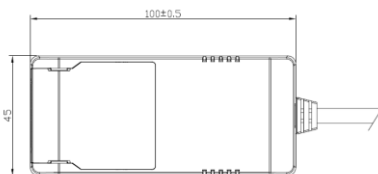

## Teknisk beskrivelse

Lyskilde type	Integrert ikke utskiftbar LED chip 8,3W
Total effekt inkl driver	10W
Optikk	Reflektor
Lumen LED chip (lm)	795
Lumen system (lm)	700
Kelvin	2700
RA indeks	>95
SDCM	≤ 3
Spredning	35°
Dimbar	Ja
Dimmetype	Faseavsnitt
Tiltbar	Ja – 30°
Temperaturområde/maks Ta	50°C
Levetid L80B50/L90B10 ved 25°C (t)	100.000/50.000
Spenning (driver)	230V
Isolasjonsklasse	II – SELV
Kapslingsklasse	IP44
Energiklasse	F
Materiale	Støpt aluminium
Farge	Matt sort – RAL 7021
Montering	Innfelt
Innfellingsdiameter (mm)	82 – 84
Diameter (mm)	95
Høyde (mm)	43
Maks antall pr sikring (10A B)	115
Vedlikehold	Rengjøres med fuktig klut