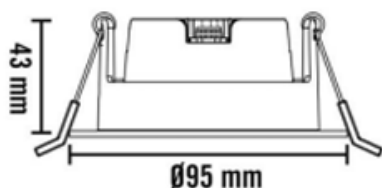

## Teknisk beskrivelse

Lyskilde type	Integrert ikke utskiftbar LED chip 8,3W
Total effekt inkl driver	10W
Optikk	Reflektor
Lumen LED chip (lm)	795
Lumen system (lm)	700
Kelvin	2700
RA indeks	>95
SDCM	≤ 3
Spredning	35°
Dimbar	Ja
Dimmetype	Faseavsnitt
Tiltbar	Ja – 30°
Temperaturområde/maks Ta	50°C
Levetid L80B50/L90B10 ved 25°C (t)	100.000/50.000
Spenning (driver)	230V
Isolasjonsklasse	II – SELV
Kapslingsklasse	IP44
Energiklasse	F
Materiale	Støpt aluminium
Farge	Matt sort – RAL 7021
Montering	Innfelt
Innfellingsdiameter (mm)	82 – 84
Diameter (mm)	95
Høyde (mm)	43
Maks antall pr sikring (10A B)	115
Vedlikehold	Rengjøres med fuktig klut