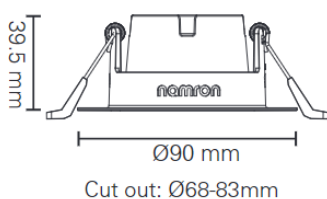

Namron Alfa Eco Downlight 8W matt sort

El.nr 3220253

EAN: 7070990335300

Teknisk beskrivelse

Lyskilde type	Integrert ikke utskiftbar LED chip 6W
Total effekt inkl driver	8W
Optikk	Reflektor
Lumen LED chip (lm)	715
Lumen system (lm)	620
Kelvin	2700
RA indeks	98
SDCM	≤ 3
Spredning	38°
Dimbar	Ja
Dimmetype	Faseavsnitt
Tiltbar	Ja, 30°
Temperaturområde/maks Ta	50°C
Levetid L80B50/L90B10 ved 25°C (t)	100.000/50.000
Spenning (driver)	230V
Isolasjonsklasse	II – SELV
Kapslingsklasse	IP44
Energiklasse	F
Materiale	Støpt aluminium
Farge	Matt sort – RAL 7021
Montering	Innfelt
Innfellingsdiameter (mm)	68-83
Diameter (mm)	90
Høyde (mm)	39,5
Maks antall pr sikring (10A B)	115
Vedlikehold	Rengjøres med fuktig klut