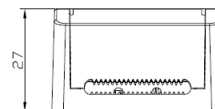

Namron Alfa Eco Downlight 8W matt sort

El.nr 3220253

EAN: 7070990335300

Teknisk beskrivelse

Lyskilde type	Integrert ikke utskiftbar LED chip 6W
Total effekt inkl driver	8W
Optikk	Reflektor
Lumen LED chip (lm)	715
Lumen system (lm)	620
Kelvin	2700
RA indeks	98
SDCM	≤ 3
Spredning	38°
Dimbar	Ja
Dimmetype	Faseavsnitt
Tiltbar	Ja, 30°
Temperaturområde/maks Ta	50°C
Levetid L80B50/L90B10 ved 25°C (t)	100.000/50.000
Spenning (driver)	230V
Isolasjonsklasse	II – SELV
Kapslingsklasse	IP44
Energiklasse	F
Materiale	Støpt aluminium
Farge	Matt sort – RAL 7021
Montering	Innfelt
Innfellingsdiameter (mm)	68-83
Diameter (mm)	90
Høyde (mm)	39,5
Maks antall pr sikring (10A B)	115
Vedlikehold	Rengjøres med fuktig klut