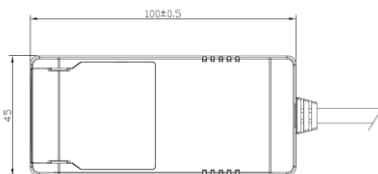

Namron Alfa Eco Downlight 8W matt sort

El.nr 3220253

EAN: 7070990335300

Teknisk beskrivelse

Lyskilde type	Integrert ikke utskiftbar LED chip 6W
Total effekt inkl driver	8W
Optikk	Reflektor
Lumen LED chip (lm)	715
Lumen system (lm)	620
Kelvin	2700
RA indeks	98
SDCM	≤ 3
Spredning	38°
Dimbar	Ja
Dimmetype	Faseavsnitt
Tiltbar	Ja, 30°
Temperaturområde/maks Ta	50°C
Levetid L80B50/L90B10 ved 25°C (t)	100.000/50.000
Spenning (driver)	230V
Isolasjonsklasse	II – SELV
Kapslingsklasse	IP44
Energiklasse	F
Materiale	Støpt aluminium
Farge	Matt sort – RAL 7021
Montering	Innfelt
Innfellingsdiameter (mm)	68-83
Diameter (mm)	90
Høyde (mm)	39,5
Maks antall pr sikring (10A B)	115
Vedlikehold	Rengjøres med fuktig klut