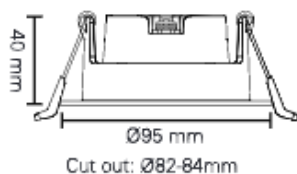

Namron Alfa Downlight WarmDim 10W matt sort

El.nr 3220248

EAN: 7070990335256

Teknisk beskrivelse

Lyskilde type	Integrert ikke utskiftbar LED chip 8,3W
Total effekt inkl driver	10W
Optikk	Integrert linse
Lumen LED chip (lm)	770
Lumen system (lm)	680
Kelvin	2000-2800
RA indeks	>95
SDCM	≤ 3
Spredning	38°
Dimbar	Ja – «Warmdim»
Dimmetype	Faseavsnitt
Tiltbar	Ja, 30°
Temperaturområde/maks Ta	50°C
Levetid L80B50/L90B10 ved 25°C (t)	100.000/50.000
Spenning (driver)	230V
Isolasjonsklasse	II – SELV
Kapslingsklasse	IP44
Energiklasse	F
Materiale	Støpt aluminium
Farge	Matt sort – RAL 7021
Montering	Innfelt
Innfellingsdiameter (mm)	82-84
Diameter (mm)	95
Høyde (mm)	40
Maks antall pr sikring (10A B)	115
Vedlikehold	Rengjøres med fuktig klut