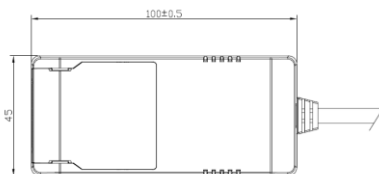

Namron Alfa Downlight WarmDim 10W matt sort

El.nr 3220248

EAN: 7070990335256

Teknisk beskrivelse

Lyskilde type	Integrert ikke utskiftbar LED chip 8,3W
Total effekt inkl driver	10W
Optikk	Integrert linse
Lumen LED chip (lm)	770
Lumen system (lm)	680
Kelvin	2000-2800
RA indeks	>95
SDCM	≤ 3
Spredning	38°
Dimbar	Ja – «Warmdim»
Dimmetype	Faseavsnitt
Tiltbar	Ja, 30°
Temperaturområde/maks Ta	50°C
Levetid L80B50/L90B10 ved 25°C (t)	100.000/50.000
Spenning (driver)	230V
Isolasjonsklasse	II – SELV
Kapslingsklasse	IP44
Energiklasse	F
Materiale	Støpt aluminium
Farge	Matt sort – RAL 7021
Montering	Innfelt
Innfellingsdiameter (mm)	82-84
Diameter (mm)	95
Høyde (mm)	40
Maks antall pr sikring (10A B)	115
Vedlikehold	Rengjøres med fuktig klut