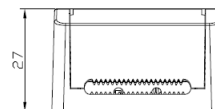

Namron Alfa Downlight WarmDim 10W matt sort

El.nr 3220248

EAN: 7070990335256

Teknisk beskrivelse

Lyskilde type	Integrert ikke utskiftbar LED chip 8,3W
Total effekt inkl driver	10W
Optikk	Integrert linse
Lumen LED chip (lm)	770
Lumen system (lm)	680
Kelvin	2000-2800
RA indeks	>95
SDCM	≤ 3
Spredning	38°
Dimbar	Ja – «Warmdim»
Dimmetype	Faseavsnitt
Tiltbar	Ja, 30°
Temperaturområde/maks Ta	50°C
Levetid L80B50/L90B10 ved 25°C (t)	100.000/50.000
Spenning (driver)	230V
Isolasjonsklasse	II – SELV
Kapslingsklasse	IP44
Energiklasse	F
Materiale	Støpt aluminium
Farge	Matt sort – RAL 7021
Montering	Innfelt
Innfellingsdiameter (mm)	82-84
Diameter (mm)	95
Høyde (mm)	40
Maks antall pr sikring (10A B)	115
Vedlikehold	Rengjøres med fuktig klut