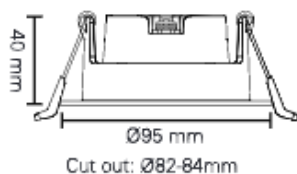

## Teknisk beskrivelse

Lyskilde type	Integrert ikke utskiftbar LED chip 8,3W
Total effekt inkl driver	10W
Optikk	Integrert linse
Lumen LED chip (lm)	770
Lumen system (lm)	680
Kelvin	2000-2800
RA indeks	>95
SDCM	≤ 3
Spredning	38°
Dimbar	Ja – «Warmdim»
Dimmetype	Faseavsnitt
Tiltbar	Ja, 30°
Temperaturområde/maks Ta	50°C
Levetid L80B50/L90B10 ved 25°C (t)	100.000/50.000
Spenning (driver)	230V
Isolasjonsklasse	II – SELV
Kapslingsklasse	IP44
Energiklasse	F
Materiale	Støpt aluminium
Farge	Matt hvit – RAL 9003
Montering	Innfelt
Innfellingsdiameter (mm)	82-84
Diameter (mm)	95
Høyde (mm)	40
Maks antall pr sikring (10A B)	115
Vedlikehold	Rengjøres med fuktig klut