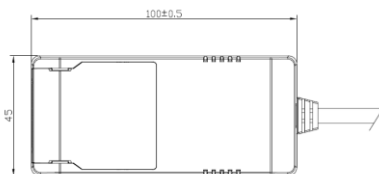

## Teknisk beskrivelse

Lyskilde type	Integrert ikke utskiftbar LED chip 8,3W
Total effekt inkl driver	10W
Optikk	Integrert linse
Lumen LED chip (lm)	770
Lumen system (lm)	680
Kelvin	2000-2800
RA indeks	>95
SDCM	≤ 3
Spredning	38°
Dimbar	Ja – «Warmdim»
Dimmetype	Faseavsnitt
Tiltbar	Ja, 30°
Temperaturområde/maks Ta	50°C
Levetid L80B50/L90B10 ved 25°C (t)	100.000/50.000
Spenning (driver)	230V
Isolasjonsklasse	II – SELV
Kapslingsklasse	IP44
Energiklasse	F
Materiale	Støpt aluminium
Farge	Matt hvit – RAL 9003
Montering	Innfelt
Innfellingsdiameter (mm)	82-84
Diameter (mm)	95
Høyde (mm)	40
Maks antall pr sikring (10A B)	115
Vedlikehold	Rengjøres med fuktig klut