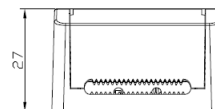

## Teknisk beskrivelse

Lyskilde type	Integrert ikke utskiftbar LED chip 8,3W
Total effekt inkl driver	10W
Optikk	Integrert linse
Lumen LED chip (lm)	770
Lumen system (lm)	680
Kelvin	2000-2800
RA indeks	>95
SDCM	≤ 3
Spredning	38°
Dimbar	Ja – «Warmdim»
Dimmetype	Faseavsnitt
Tiltbar	Ja, 30°
Temperaturområde/maks Ta	50°C
Levetid L80B50/L90B10 ved 25°C (t)	100.000/50.000
Spenning (driver)	230V
Isolasjonsklasse	II – SELV
Kapslingsklasse	IP44
Energiklasse	F
Materiale	Støpt aluminium
Farge	Matt hvit – RAL 9003
Montering	Innfelt
Innfellingsdiameter (mm)	82-84
Diameter (mm)	95
Høyde (mm)	40
Maks antall pr sikring (10A B)	115
Vedlikehold	Rengjøres med fuktig klut