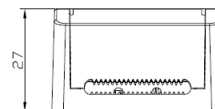

Namron Alfa Soft Downlight 10W matt sort

EI.nr 3220244
EAN: 7070990335218

Teknisk beskrivelse

Lyskilde type	Integrert ikke utskiftbar LED chip 8,3W
Total effekt inkl driver	10W
Optikk	Integrert linse
Lumen LED chip (lm)	795
Lumen system (lm)	700
Kelvin	2700
RA indeks	>95
SDCM	≤ 3
Spredning	35°
Dimbar	Ja
Dimmetype	Faseavsnitt
Tiltbar	Nei
Temperaturområde/maks Ta	50°C
Levetid L80B50/L90B10 ved 25°C (t)	100.000/50.000
Spenning (driver)	230V
Isolasjonsklasse	II – SELV
Kapslingsklasse	IP44
Energiklasse	F
Materiale	Støpt aluminium
Farge	Matt sort – RAL 7021
Montering	Innfelt
Innfellingsdiameter (mm)	82-84
Diameter (mm)	95
Høyde (mm)	55
Maks antall pr sikring (10A B)	115
Vedlikehold	Rengjøres med fuktig klut