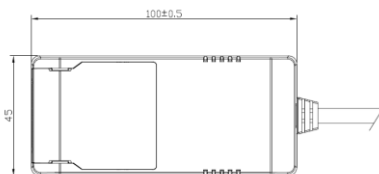

Namron Alfa Soft Downlight 10W matt sort

EI.nr 3220244
EAN: 7070990335218

Teknisk beskrivelse

Lyskilde type	Integrert ikke utskiftbar LED chip 8,3W
Total effekt inkl driver	10W
Optikk	Integrert linse
Lumen LED chip (lm)	795
Lumen system (lm)	700
Kelvin	2700
RA indeks	>95
SDCM	≤ 3
Spredning	35°
Dimbar	Ja
Dimmetype	Faseavsnitt
Tiltbar	Nei
Temperaturområde/maks Ta	50°C
Levetid L80B50/L90B10 ved 25°C (t)	100.000/50.000
Spenning (driver)	230V
Isolasjonsklasse	II – SELV
Kapslingsklasse	IP44
Energiklasse	F
Materiale	Støpt aluminium
Farge	Matt sort – RAL 7021
Montering	Innfelt
Innfellingsdiameter (mm)	82-84
Diameter (mm)	95
Høyde (mm)	55
Maks antall pr sikring (10A B)	115
Vedlikehold	Rengjøres med fuktig klut