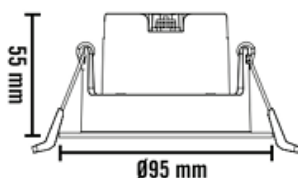

Namron Alfa Soft Downlight 10W matt sort

EI.nr 3220244
EAN: 7070990335218

Teknisk beskrivelse

Lyskilde type	Integrert ikke utskiftbar LED chip 8,3W
Total effekt inkl driver	10W
Optikk	Integrert linse
Lumen LED chip (lm)	795
Lumen system (lm)	700
Kelvin	2700
RA indeks	>95
SDCM	≤ 3
Spredning	35°
Dimbar	Ja
Dimmetype	Faseavsnitt
Tiltbar	Nei
Temperaturområde/maks Ta	50°C
Levetid L80B50/L90B10 ved 25°C (t)	100.000/50.000
Spenning (driver)	230V
Isolasjonsklasse	II – SELV
Kapslingsklasse	IP44
Energiklasse	F
Materiale	Støpt aluminium
Farge	Matt sort – RAL 7021
Montering	Innfelt
Innfellingsdiameter (mm)	82-84
Diameter (mm)	95
Høyde (mm)	55
Maks antall pr sikring (10A B)	115
Vedlikehold	Rengjøres med fuktig klut