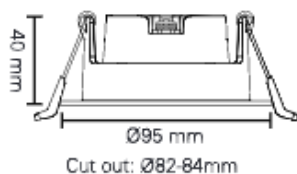

Namron Alfa Downlight 10W matt sort

El.nr 3220243

EAN: 7070990335201

Teknisk beskrivelse

Lyskilde type	Integrert ikke utskiftbar LED chip 8,3W
Total effekt inkl driver	10W
Optikk	Integrert linse
Lumen LED chip (lm)	795
Lumen system (lm)	700
Kelvin	2700
RA indeks	98
SDCM	≤ 3
Spredning	38°
Dimbar	Ja
Dimmetype	Faseavsnitt
Tiltbar	Ja, 30°
Temperaturområde/maks Ta	50°C
Levetid L80B50/L90B10 ved 25°C (t)	100.000/50.000
Spenning (driver)	230V
Isolasjonsklasse	II – SELV
Kapslingsklasse	IP44
Energiklasse	F
Materiale	Støpt aluminium
Farge	Matt sort – RAL 7021
Montering	Innfelt
Innfellingsdiameter (mm)	82-84
Diameter (mm)	95
Høyde (mm)	40
Maks antall pr sikring (10A B)	115
Vedlikehold	Rengjøres med fuktig klut