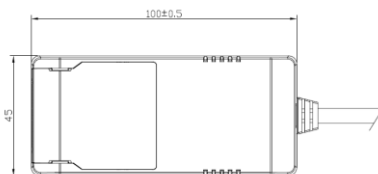

Namron Alfa Downlight 10W matt sort

El.nr 3220243

EAN: 7070990335201

Teknisk beskrivelse

Lyskilde type	Integrert ikke utskiftbar LED chip 8,3W
Total effekt inkl driver	10W
Optikk	Integrert linse
Lumen LED chip (lm)	795
Lumen system (lm)	700
Kelvin	2700
RA indeks	98
SDCM	≤ 3
Spredning	38°
Dimbar	Ja
Dimmetype	Faseavsnitt
Tiltbar	Ja, 30°
Temperaturområde/maks Ta	50°C
Levetid L80B50/L90B10 ved 25°C (t)	100.000/50.000
Spenning (driver)	230V
Isolasjonsklasse	II – SELV
Kapslingsklasse	IP44
Energiklasse	F
Materiale	Støpt aluminium
Farge	Matt sort – RAL 7021
Montering	Innfelt
Innfellingsdiameter (mm)	82-84
Diameter (mm)	95
Høyde (mm)	40
Maks antall pr sikring (10A B)	115
Vedlikehold	Rengjøres med fuktig klut