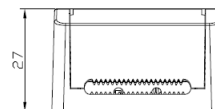

Namron Alfa Downlight 10W matt sort

El.nr 3220243

EAN: 7070990335201

Teknisk beskrivelse

Lyskilde type	Integrert ikke utskiftbar LED chip 8,3W
Total effekt inkl driver	10W
Optikk	Integrert linse
Lumen LED chip (lm)	795
Lumen system (lm)	700
Kelvin	2700
RA indeks	98
SDCM	≤ 3
Spredning	38°
Dimbar	Ja
Dimmetype	Faseavsnitt
Tiltbar	Ja, 30°
Temperaturområde/maks Ta	50°C
Levetid L80B50/L90B10 ved 25°C (t)	100.000/50.000
Spenning (driver)	230V
Isolasjonsklasse	II – SELV
Kapslingsklasse	IP44
Energiklasse	F
Materiale	Støpt aluminium
Farge	Matt sort – RAL 7021
Montering	Innfelt
Innfellingsdiameter (mm)	82-84
Diameter (mm)	95
Høyde (mm)	40
Maks antall pr sikring (10A B)	115
Vedlikehold	Rengjøres med fuktig klut