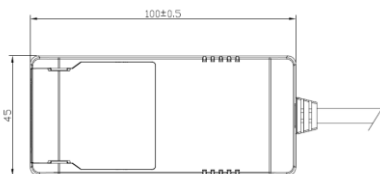

Namron Alfa Soft Downlight 10W matt hvit

EI.nr 3220241
EAN: 7070990335188

Teknisk beskrivelse

Lyskilde type	Integrert ikke utskiftbar LED chip 8,3W
Total effekt inkl driver	10W
Optikk	Integrert linse
Lumen LED chip (lm)	795
Lumen system (lm)	700
Kelvin	2700
RA indeks	>95
SDCM	≤ 3
Spredning	35°
Dimbar	Ja
Dimmetype	Faseavsnitt
Tiltbar	Nei
Temperaturområde/maks Ta	50°C
Levetid L80B50/L90B10 ved 25°C (t)	100.000/50.000
Spenning (driver)	230V
Isolasjonsklasse	II – SELV
Kapslingsklasse	IP44
Energiklasse	F
Materiale	Støpt aluminium
Farge	Matt hvitt – RAL 9003
Montering	Innfelt
Innfellingsdiameter (mm)	82-84
Diameter (mm)	95
Høyde (mm)	55
Maks antall pr sikring (10A B)	115
Vedlikehold	Rengjøres med fuktig klut