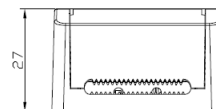

Namron Alfa Soft Downlight 10W matt hvit

EI.nr 3220241
EAN: 7070990335188

Teknisk beskrivelse

Lyskilde type	Integrert ikke utskiftbar LED chip 8,3W
Total effekt inkl driver	10W
Optikk	Integrert linse
Lumen LED chip (lm)	795
Lumen system (lm)	700
Kelvin	2700
RA indeks	>95
SDCM	≤ 3
Spredning	35°
Dimbar	Ja
Dimmetype	Faseavsnitt
Tiltbar	Nei
Temperaturområde/maks Ta	50°C
Levetid L80B50/L90B10 ved 25°C (t)	100.000/50.000
Spenning (driver)	230V
Isolasjonsklasse	II – SELV
Kapslingsklasse	IP44
Energiklasse	F
Materiale	Støpt aluminium
Farge	Matt hvitt – RAL 9003
Montering	Innfelt
Innfellingsdiameter (mm)	82-84
Diameter (mm)	95
Høyde (mm)	55
Maks antall pr sikring (10A B)	115
Vedlikehold	Rengjøres med fuktig klut