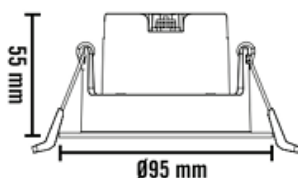

Namron Alfa Soft Downlight 10W matt hvit

EI.nr 3220241
EAN: 7070990335188

Teknisk beskrivelse

Lyskilde type	Integrert ikke utskiftbar LED chip 8,3W
Total effekt inkl driver	10W
Optikk	Integrert linse
Lumen LED chip (lm)	795
Lumen system (lm)	700
Kelvin	2700
RA indeks	>95
SDCM	≤ 3
Spredning	35°
Dimbar	Ja
Dimmetype	Faseavsnitt
Tiltbar	Nei
Temperaturområde/maks Ta	50°C
Levetid L80B50/L90B10 ved 25°C (t)	100.000/50.000
Spenning (driver)	230V
Isolasjonsklasse	II – SELV
Kapslingsklasse	IP44
Energiklasse	F
Materiale	Støpt aluminium
Farge	Matt hvitt – RAL 9003
Montering	Innfelt
Innfellingsdiameter (mm)	82-84
Diameter (mm)	95
Høyde (mm)	55
Maks antall pr sikring (10A B)	115
Vedlikehold	Rengjøres med fuktig klut