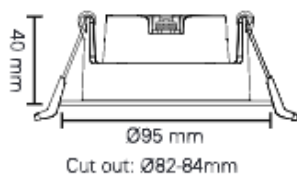

### Teknisk beskrivelse

Lyskilde type	Integrert ikke utskiftbar LED chip 8,3W
Total effekt inkl driver	10W
Optikk	Integrert linse
Lumen LED chip (lm)	795
Lumen system (lm)	700
Kelvin	2700
RA indeks	98
SDCM	≤ 3
Spredning	38°
Dimbar	Ja
Dimmetype	Faseavsnitt
Tiltbar	Ja, 30°
Temperaturområde/maks Ta	50°C
Levetid L80B50/L90B10 ved 25°C (t)	100.000/50.000
Spenning (driver)	230V
Isolasjonsklasse	II – SELV
Kapslingsklasse	IP44
Energiklasse	F
Materiale	Støpt aluminium
Farge	Matt hvit – RAL 9003
Montering	Innfelt
Innfellingsdiameter (mm)	82-84
Diameter (mm)	95
Høyde (mm)	40
Maks antall pr sikring (10A B)	115
Vedlikehold	Rengjøres med fuktig klut