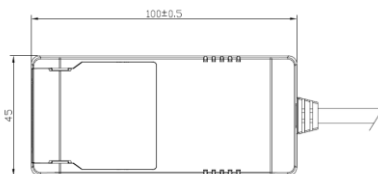

### Teknisk beskrivelse

Lyskilde type	Integrert ikke utskiftbar LED chip 8,3W
Total effekt inkl driver	10W
Optikk	Integrert linse
Lumen LED chip (lm)	795
Lumen system (lm)	700
Kelvin	2700
RA indeks	98
SDCM	≤ 3
Spredning	38°
Dimbar	Ja
Dimmetype	Faseavsnitt
Tiltbar	Ja, 30°
Temperaturområde/maks Ta	50°C
Levetid L80B50/L90B10 ved 25°C (t)	100.000/50.000
Spenning (driver)	230V
Isolasjonsklasse	II – SELV
Kapslingsklasse	IP44
Energiklasse	F
Materiale	Støpt aluminium
Farge	Matt hvit – RAL 9003
Montering	Innfelt
Innfellingsdiameter (mm)	82-84
Diameter (mm)	95
Høyde (mm)	40
Maks antall pr sikring (10A B)	115
Vedlikehold	Rengjøres med fuktig klut