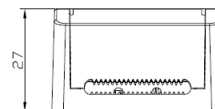

### Teknisk beskrivelse

Lyskilde type	Integrert ikke utskiftbar LED chip 8,3W
Total effekt inkl driver	10W
Optikk	Integrert linse
Lumen LED chip (lm)	795
Lumen system (lm)	700
Kelvin	2700
RA indeks	98
SDCM	≤ 3
Spredning	38°
Dimbar	Ja
Dimmetype	Faseavsnitt
Tiltbar	Ja, 30°
Temperaturområde/maks Ta	50°C
Levetid L80B50/L90B10 ved 25°C (t)	100.000/50.000
Spenning (driver)	230V
Isolasjonsklasse	II – SELV
Kapslingsklasse	IP44
Energiklasse	F
Materiale	Støpt aluminium
Farge	Matt hvit – RAL 9003
Montering	Innfelt
Innfellingsdiameter (mm)	82-84
Diameter (mm)	95
Høyde (mm)	40
Maks antall pr sikring (10A B)	115
Vedlikehold	Rengjøres med fuktig klut