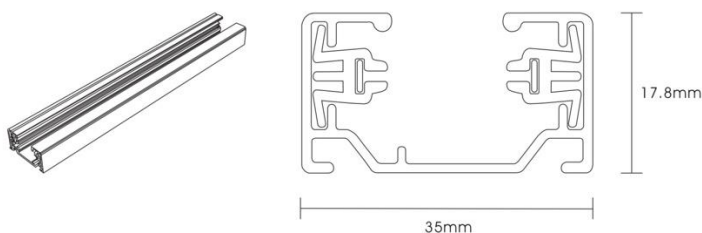

ROCK SKINNESETT 3 SPOT

| El-nr | EAN | Produkt | Farge |
|---------|---------------|------------------------|-----------|
| 3234600 | 7070990323352 | Rock Skinnesett 3 spot | Hvit |
| 3234601 | 7070990323369 | Rock Skinnesett 3 spot | Sølv |
| 3222210 | 7070990327992 | Rock Skinnesett 3 spot | Matt sort |

Teknisk beskrivelse

| | | |
|-------------------|------|---------------------------------|
| Sokkel: | | GU10 |
| Effekt: | | Max. 50W pr spot |
| Spenning: | | 220-240V~50Hz |
| Roterbar: | 350° | |
| Tilt: | | 90° |
| Isolasjonsklasse: | | Klasse I |
| Kapslingsklasse: | | IP20 |
| Materiale: | | Aluminium, støpt. Pulverlakkert |
| Vedlikehold: | | Rengjøres med en fuktig klut |

 CE  IP20 

Tilbehør

| | | | |
|---------|---------------|---------------------|-----------|
| 3234604 | 7070990323390 | Rock Skinne 1 Meter | Hvit |
| 3234605 | 7070990323406 | Rock Skinne 1 Meter | Sølv |
| 3222212 | 7070990328012 | Rock Skinne 1 Meter | Matt sort |