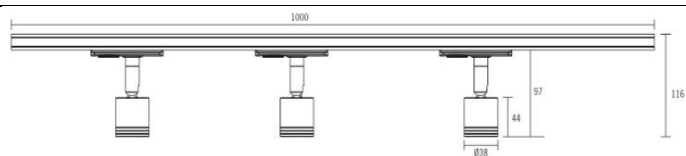

Teknisk beskrivelse

| | | |
|-------------------|------|---------------------------------|
| Sokkel: | | GU10 |
| Effekt: | | Max. 50W pr spot |
| Spenning: | | 220-240V~50Hz |
| Roterbar: | 350° | |
| Tilt: | | 90° |
| Isolasjonsklasse: | | Klasse I |
| Kapslingsklasse: | | IP20 |
| Materiale: | | Aluminium, støpt. Pulverlakkert |
| Vedlikehold: | | Rengjøres med en fuktig klut |