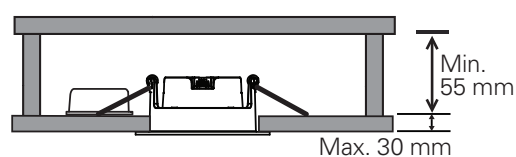

ALFA TW REFLEKTOR

220-240V~50/60Hz LED 10W 220mA IP44

Downlighten kan dimmes ned helt flimrefritt.
Lav høyde. Ekstern driver med hurtigkobling for raskere og enklere installasjon. Dimbar med faseavsnitt dimmer.
Kan monteres direkte i isolasjonsmatter.
Enkel innstallering. Monteres uten verktøy.

Total effekt: 10W
LED effekt: 8W
Lumen chip: 600lm@1800K, 950lm@4000K
Lumen downlight: 520lm@1800K, 820lm@4000K
Ra: 95+
SDCM: ≤3
LED Chip: Bridgelux
Fargetemperatur: 1800K-4000K med dimming
Lysspredning: 35° Tilt: 30°
Utsparring: Ø82-84 mm
Levetid: 50.000 timer L90

Total Power: 10W
LED power: 8W
Lumen chip: 600lm@1800K, 950lm@4000K
Lumen downlight: 520lm@1800K, 820lm@4000K
Ra: 95+
SDCM: ≤3
LED Chip: Bridgelux
Colour Temperature: 1800K-4000K with dimming
Beam Angle: 35° Tilt: 30°
IP Rating: Ø82-84 mm
Lifetime: 50.000 timer L90

MÅL / MEASURES

Cut out: Ø82-84mm

Minimumsavstand til brennbart materiale i armaturens stråleretning. /
Minimum distance to flammable material in the beam direction

Må installeres av registrert elektroforetak.
Must be installed by registered electrical company.