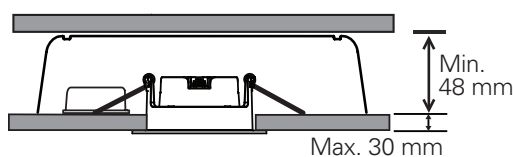

ALFA TW REFLEKTOR

220-240V~50/60Hz LED 10W 220mA IP44

Downlighten kan dimmes ned helt flimrefritt.
Lav høyde. Ekstern driver med hurtigkobling for raskere og enklere installasjon. Dimbar med faseavsnitt dimmer.
Kan monteres direkte i isolasjonsmatter.
Enkel innstallering. Monteres uten verktøy.

Total effekt: 10W
LED effekt: 8W
Lumen chip: 600lm@1800K, 950lm@4000K
Lumen downlight: 520lm@1800K, 820lm@4000K
Ra: 95+
SDCM: ≤3
LED Chip: Bridgelux
Fargetemperatur: 1800K-4000K med dimming
Lysspredning: 35° Tilt: 30°
Utsparring: Ø82-84 mm
Levetid: 50.000 timer L90

Total Power: 10W
LED power: 8W
Lumen chip: 600lm@1800K, 950lm@4000K
Lumen downlight: 520lm@1800K, 820lm@4000K
Ra: 95+
SDCM: ≤3
LED Chip: Bridgelux
Colour Temperature: 1800K-4000K with dimming
Beam Angle: 35° Tilt: 30°
IP Rating: Ø82-84 mm
Lifetime: 50.000 timer L90

MÅL / MEASURES

Cut out: Ø82-84mm

Minimumsavstand til brennbart materiale i armaturens stråleretning. /
Minimum distance to flammable material in the beam direction

Må installeres av registrert elektroforetak.
Must be installed by registered electrical company.