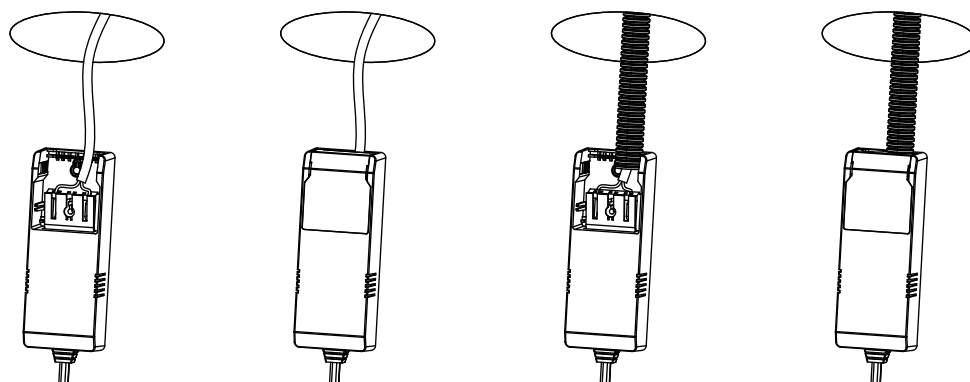

ALFA TW REFLEKTOR

220-240V~50/60Hz LED 10W 220mA IP44

Downlighten kan dimmes ned helt flimrefritt.
Lav høyde. Ekstern driver med hurtigkobling for raskere og enklere installasjon. Dimbar med faseavsnitt dimmer.
Kan monteres direkte i isolasjonsmatter.
Enkel innstallering. Monteres uten verktøy.

The downlight is dimmable all the way down completely flicker-free.
Low altitude. External driver with quick connector for faster and easier installation. Dimmable with trailing edge dimmer.
Can be mounted direct into insulation sheet.
Easy installation. Mounting without tools.

Total effekt: 10W
LED effekt: 8W
Lumen chip: 600lm@1800K, 950lm@4000K
Lumen downlight: 520lm@1800K, 820lm@4000K
Ra: 95+
SDCM: ≤3
LED Chip: Bridgelux
Fargetemperatur: 1800K-4000K med dimming
Lysspredning: 35° Tilt: 30°
Utsparring: Ø82-84 mm
Levetid: 50.000 timer L90

MÅL / MEASURES

Cut out: Ø82-84mm

Minimumsavstand til brennbart materiale i armaturens stråleretning. /
Minimum distance to flammable material in the beam direction

Må installeres av registrert elektroforetak.
Must be installed by registered electrical company.