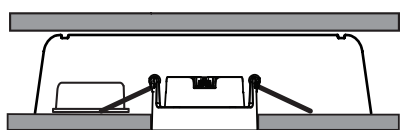

ALFA TW REFLEKTOR

220-240V~50/60Hz LED 10W 220mA IP44

Downlighten kan dimmes ned helt flimrefritt.
Lav høyde. Ekstern driver med hurtigkobling for raskere og enklere installasjon. Dimbar med faseavsnitt dimmer.
Kan monteres direkte i isolasjonsmatter.
Enkel innstallering. Monteres uten verktøy.

MÅL / MEASURES

Cut out: Ø82-84mm

Minimumsavstand til brennbart materiale i armaturens stråleretning. /
Minimum distance to flammable material in the beam direction

Må installeres av registrert elektroforetak.
Must be installed by registered electrical company.